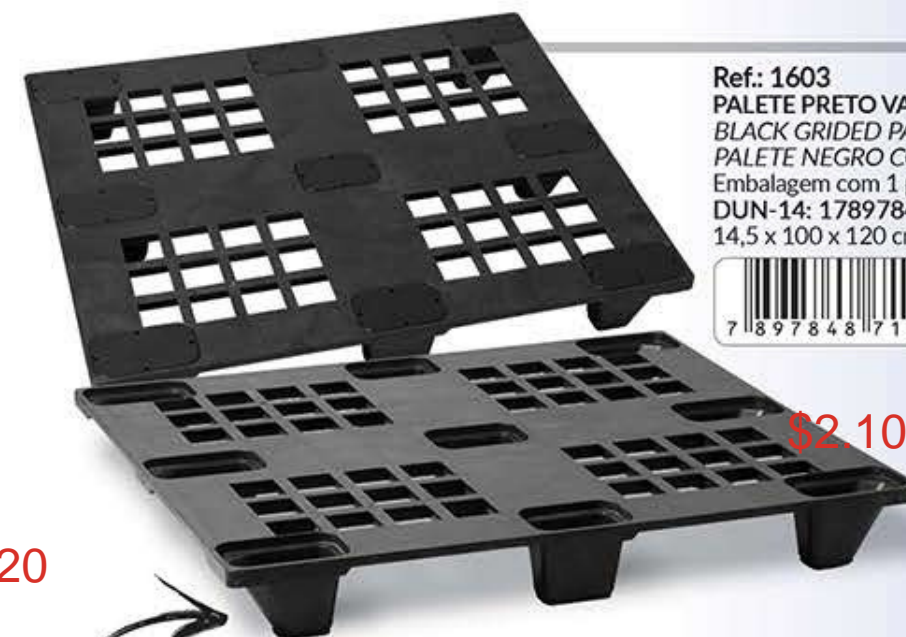

Ref.: 1603
PALETE PRETO VAZADO
BLACK GRIDED PALLET
PALETE NEGRO CON REJILLA
Embalagem com 1 peça
DUN-14: 17897848716039
14,5 x 100 x 120 cm

$2.107,50