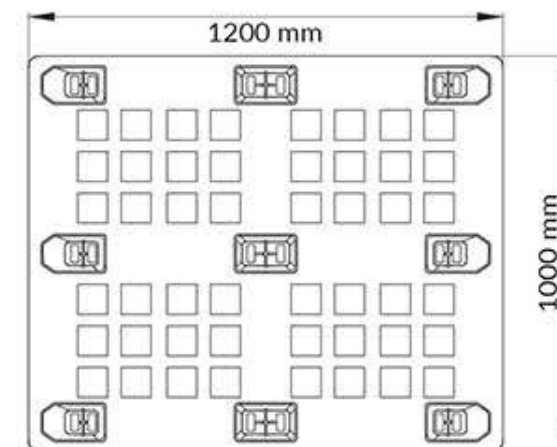

Ref.: 1699
KIT TAMPÃO PARA PALETE BRANCO
WHITE PALLET COVER SET
KIT TAPA PARA PALETE BLANCO
Embalagem com 01 peça
DUN-14: 17897848716992
1,55 x 11,1 x 19,5 cm

\$840,90

EMPIlhÁVEIS

Ref.: 1607
PALETE BRANCO VAZADO ESP1
WHITE GRIDED PALLET ESP1
PALETE BLANCO CON REJILLA ESP1
Embalagem com 1 peça
DUN-14: 17897848716077
14,5 x 100 x 120 cm