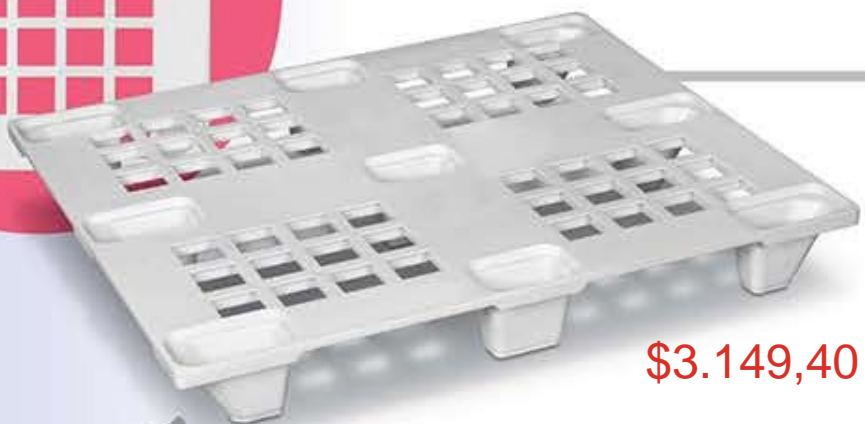

EMPIlhÁVEIS

Ref.: 1609
PALETE BRANCO LISO ESP1
WHITE PLAIN PALLET ESP1
PALETE BLANCO LISO ESP1
Embalagem com 1 peça
DUN-14: 17897848716091
14,5 x 100 x 120 cm

Ideal para
CÂMARA FRIA
ESP1

$3.549,90

400 KG DINÂMICO
700 KG ESTÁTICO

$3.149,40

Ref.: 1606
PALETE BRANCO VAZADO R1
WHITE GRIDED PALLET R1
PALETE BLANCO CON REJILLA R1
Embalagem com 1 peça
DUN-14: 17897848716060
14,5 x 100 x 120 cm

Ref.: 1699
KIT TAMPÃO PARA PALETE BRANCO
WHITE PALLET COVER SET
KIT TAPA PARA PALETE BLANCO
Embalagem com 01 peça
DUN-14: 17897848716992
1,55 x 11,1 x 19,5 cm

$840,90