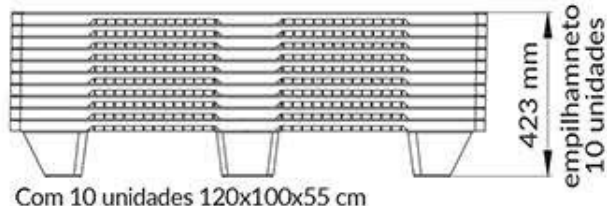

PROFESSIONAL/INDUSTRIAL / PROFESIONAL/INDUSTRIAL

Ref.: 1601
PALETE INDUSTRIAL PLASNEW CINZA
GRAY INDUSTRIAL PLASNEW PALLET
PALETE INDUSTRIAL PLASNEW GRIS
Embalagem com 04 peças
DUN-14: 17897848716015
8,4 x 51 x 60 cm

$1.118,40