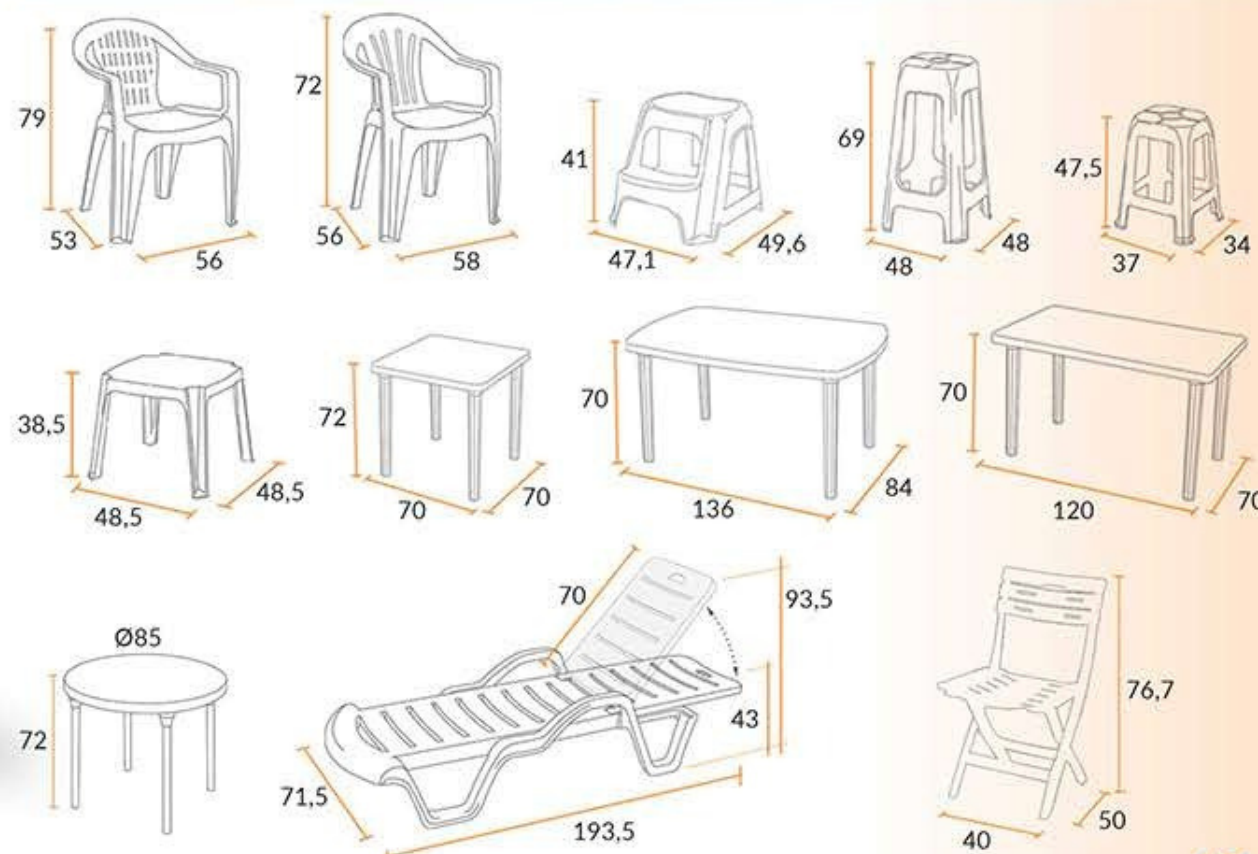

Imagens meramente ilustrativas, podendo sofrer alterações de cores.