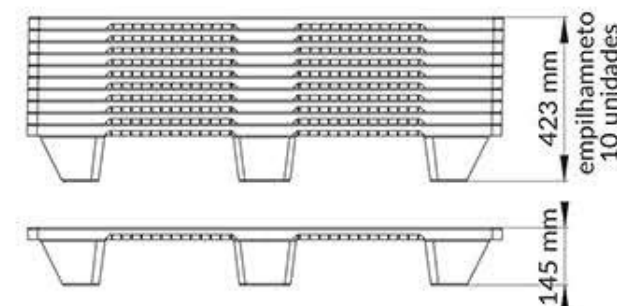

EMPIlhÁVEIS

Ref.: 1609
PALETE BRANCO LISO ESP1
WHITE PLAIN PALLET ESP1
PALETE BLANCO LISO ESP1
Embalagem com 1 peça
DUN-14: 17897848716091
14,5 x 100 x 120 cm

Ideal para
CÂMARA FRIA
ESP1

$3.549,90

400 KG DINÂMICO
700 KG ESTÁTICO

$3.149,40

Ref.: 1606
PALETE BRANCO VAZADO R1
WHITE GRIDED PALLET R1
PALETE BLANCO CON REJILLA R1
Embalagem com 1 peça
DUN-14: 17897848716060
14,5 x 100 x 120 cm

Ref.: 1699
KIT TAMPÃO PARA PALETE BRANCO
WHITE PALLET COVER SET
KIT TAPA PARA PALETE BLANCO
Embalagem com 01 peça
DUN-14: 17897848716992
1,55 x 11,1 x 19,5 cm

$840,90