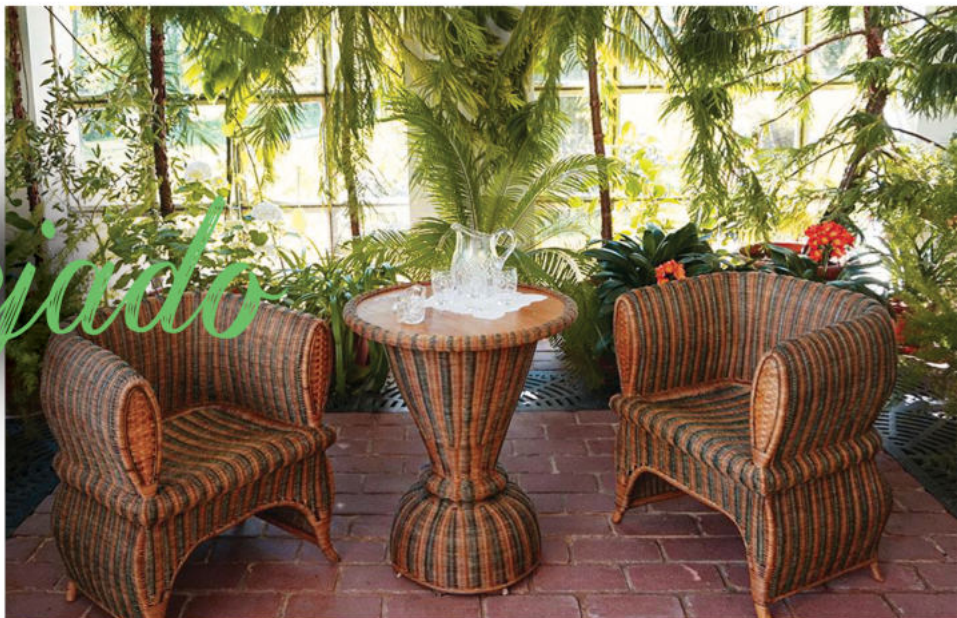

Seu
cantinho

arejado

Linha
Jardim

MEDIDAS: COMPRIMENTO X LARGURA X ALTURA