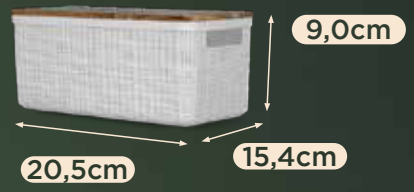

## ORGANIZADOR DE GAVETAS MODULAR RETAN. UNITARIO

COM 22,5 cm  
LAR 15,0 cm  
ALT 5,0 cm

\$69,30

REF. EMB. COR.  
383 . 012 . 001

\$69,30

REF. EMB. COR.  
383 . 012 . 002

\$69,30

REF. EMB. COR.  
383 . 012 . 003

\$464,40  
 REF EMB COR  
**256 . 006 . M02**

\$707,70

**TÁBUA DE CORTE** QUEIJO E FRIOS  
(COM) 29,5 X (LAR) 20,5 X (ALT) 1,5CM

REF EMB COR  
386 . 006 . MOO

\$707,70

**TÁBUA DE CORTE** LEGUMES E VEGETAIS  
(COM) 29,5 X (LAR) 20,5 X (ALT) 1,5CM