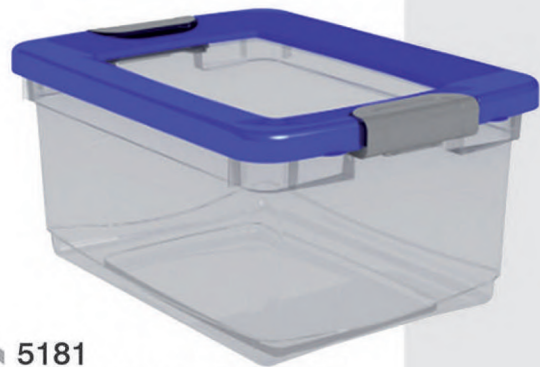

2l - 150 X 70 X 260mm
06 unid. Emb. (Sortido)

697

\$48,38

POTE REDONDO

1,1l - 160 X 160 X 90mm
06 unid. Emb. (Sortido)

607

CAIXAS

5181
CAIXA ORGANIZADORA C/ TAMPA

32l - 480 X 360 X 270mm
06 unid. Emb.

5182
CAIXA ORGANIZADORA C/ TAMPA

65l - 610 X 410 X 320mm
03 unid. Emb.

5183
CAIXA ORGANIZADORA C/ TAMPA

3,3l - 295 X 230 X 85mm
12 unid. Emb.

5185
CAIXA ORGANIZADORA C/ TAMPA