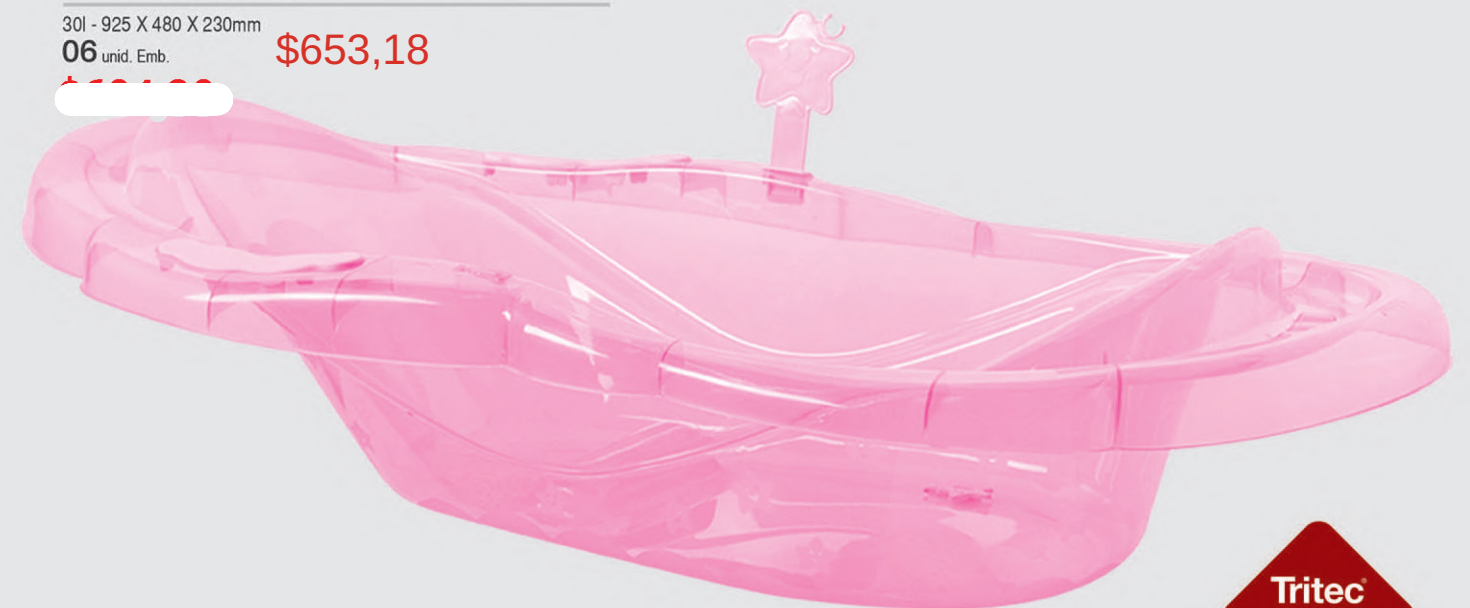

> 3741 3740

BANHEIRA BABY ANJO TRANSPARENTE

30l - 925 X 480 X 230mm

06 unid. Emb.

$653,18