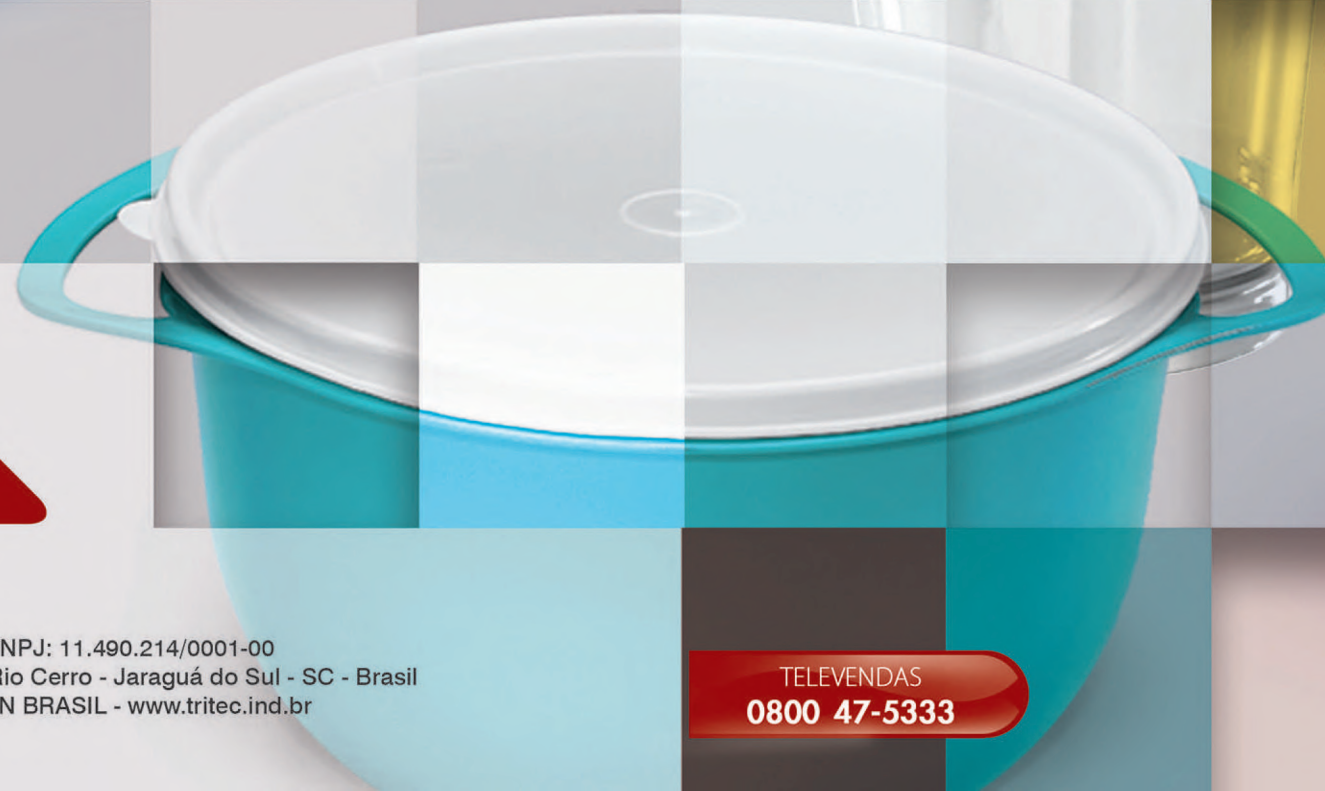

Tritec®

Prática como você.

Prática como você.

TRITEC INDUSTRIAL DE PLÁSTICOS LTDA. - CNPJ: 11.490.214/0001-00
Rua.: Pastor Albert Schneider, 1777- 89260-487 - Barra do Rio Cerro - Jaraguá do Sul - SC - Brasil
+55(47) 3275-8800 - tritec@tritec.ind.br - MADE IN BRASIL - www.tritec.ind.br