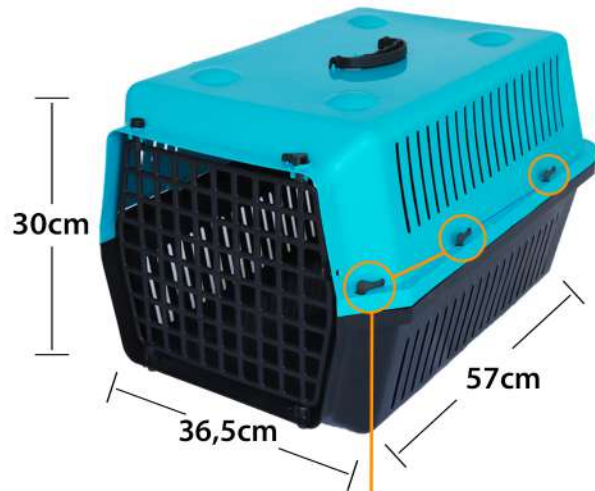

Cores e Tamanhos

Nº2

Nº3

Montar e desmontar nunca foi tão fácil com as novas travas!

É só colocar e girar!

Nº4

Disponível em:
Cores Diversas