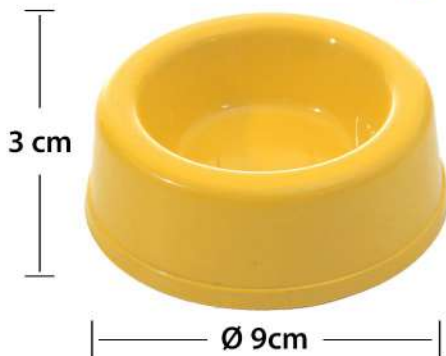

Comedouro p/ roedores