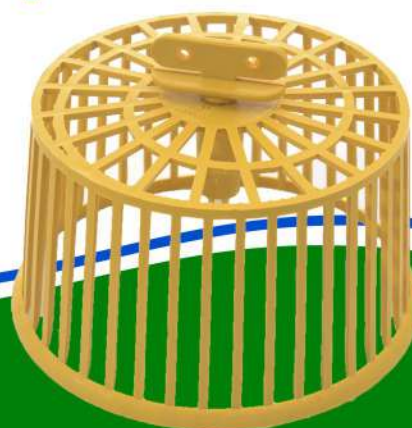

Cód: 8522

Comedouro p/ roedores

Cód: 8525

Cap: 40ml

Roda giratória p/ roedores *Wheel*

Cód: 8526

Quem somos

A ALVORADA é uma marca nacional, há décadas atuando no mercado brasileiro. Foi a pioneira, no Brasil, na criação e produção de acessórios para pequenos animais, particularmente em sua origem, criou uma completa linha de acessórios para pássaros. Atualmente a ALVORADA possui centenas de produtos destinados ao uso pôr pequenos animais, tais como; aves, pássaros, cães, gatos, e roedores.