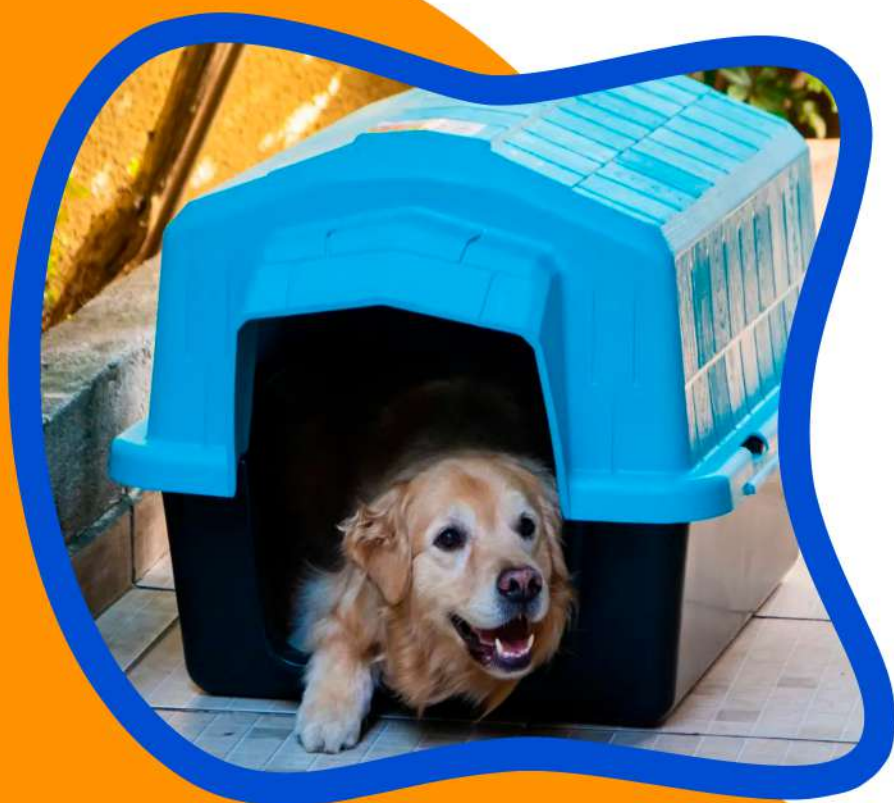

CASINHA MEGA-FÁCIL
EM AÇÃO!