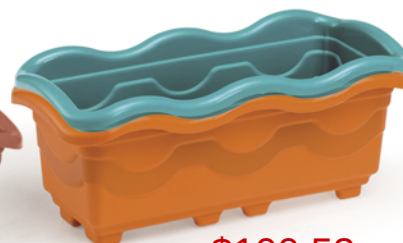

$100,53

Color - REF.: 0686
EAN: 7898036786868