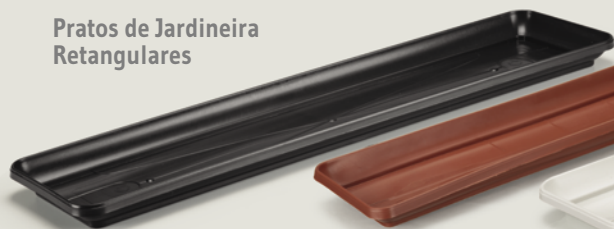

Pratos de Jardineira Retangulares

$180,09

Prato de Jardineira Extra Grande
C. 73,5 x L. 17,4 x A. 4,8 cm
12 Pçs. p/ Sc.
Preto - REF.: 0491
EAN: 7898036704916
Telha - REF.: 0493
EAN: 7898036704930
Mármore - REF.: 0495
EAN: 7898036704954