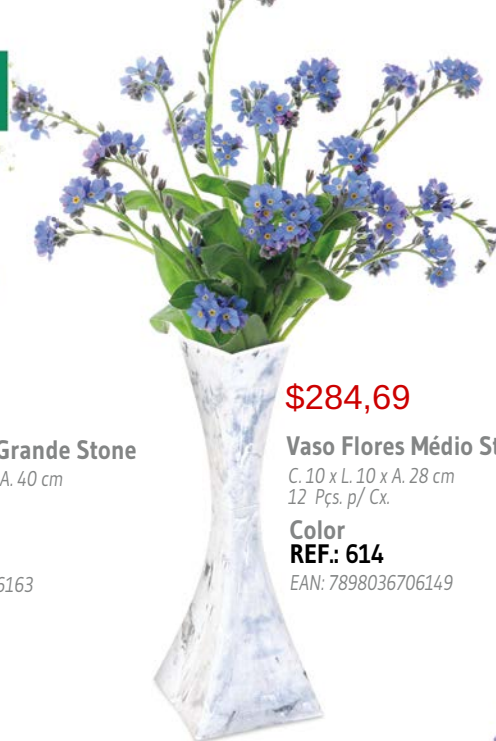

$284,69

Vaso Flores Médio Stone

C. 10 x L. 10 x A. 28 cm
12 Pçs. p/ Cx.

Color
REF.: 614

EAN: 7898036706149