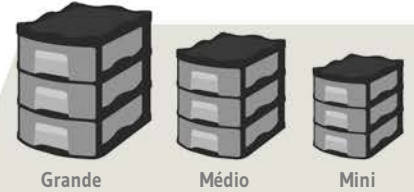

Retangular 4 Gavetas Grande
C. 38 x L. 26,5 x A. 42,5 cm

$1.892,66

Preta - REF.: 0804
EAN: 7898036788046
04 Pcs. p/ Pct.
Mármore - REF.: 0816
EAN: 7898036788169
04 Pcs. p/ Pct.
Color - REF.: 0810
EAN: 7898036788107
04 Pcs. p/ Pct.

Retangular 3 Gavetas Grande
C. 38 x L. 26,5 x A. 33 cm

$1.462,95

Preta - REF.: 0802
EAN: 7898036788022
04 Pcs. p/ Pct.
Mármore - REF.: 0814
EAN: 7898036788145
04 Pcs. p/ Pct.
Color - REF.: 0808
EAN: 7898036788084
04 Pcs. p/ Pct.

Retangular 2 Gavetas Grande
C. 38 x L. 26,5 x A. 23 cm

$1.034,81

Preta - REF.: 0800
EAN: 7898036788008
06 Pcs. p/ Pct.
Mármore - REF.: 0812
EAN: 7898036788121
06 Pcs. p/ Pct.
Color - REF.: 0806
EAN: 7898036788060
06 Pcs. p/ Pct.

QUARTO COZINHA DESPENSA BANHEIRO

$648,95

Retangular 2 Gavetas Médio
C. 28 x L. 18,5 x A. 17,5 cm

Preta - REF.: 0834
EAN: 7898036788343
09 Pcs. p/ Pct.
Mármore - REF.: 0835
EAN: 7898036788350
09 Pcs. p/ Pct.
Color - REF.: 0841
EAN: 7898036788411
09 Pcs. p/ Pct.

$927,07

Retangular 3 Gavetas Médio
C. 28 x L. 18,5 x A. 25 cm

Preta - REF.: 0836
EAN: 7898036788367
06 Pcs. p/ Pct.
Mármore - REF.: 0837
EAN: 7898036788374
06 Pcs. p/ Pct.
Color - REF.: 0843
EAN: 7898036788435
06 Pcs. p/ Pct.

$1.180,13

Retangular 4 Gavetas Médio
C. 28 x L. 18,5 x A. 32,5 cm

Preta - REF.: 0838
EAN: 7898036788381
06 Pcs. p/ Pct.
Mármore - REF.: 0839
EAN: 7898036788398
06 Pcs. p/ Pct.
Color - REF.: 0845
EAN: 7898036788459
06 Pcs. p/ Pct.

$294,72

Mini c/ 2 Gavetas
C. 14,7 x L. 17 x A. 12 cm

Preta - REF.: 0820
EAN: 7898036788206
12 Pcs. p/ Pct.
Color - REF.: 0826
EAN: 7898036788268
12 Pcs. p/ Pct.

$393,37

Mini c/ 3 Gavetas
C. 14,7 x L. 17 x A. 17,2 cm

Preta - REF.: 0822
EAN: 7898036788220
09 Pcs. p/ Pct.
Color - REF.: 0828
EAN: 7898036788282
09 Pcs. p/ Pct.