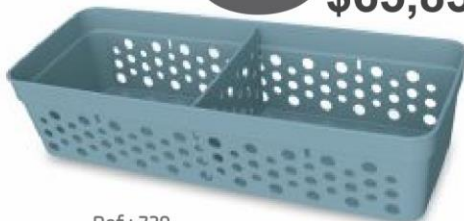

\$83,23

Ref.: 691
Cesto Org. M Azul
Acinzentado
24,2x19,2x6,5 - 24 und.

\$131,08

Ref.: 692
Cesto Org. G Azul
Acinzentado
34,2x25,6x6,5 - 18 und.

\$252,30

Ref.: 693
Conjunto Kit 3 Cestos
Org. P-M-G Azul Acinzentado
34,2x25,6x6,5 - 14 und.

2022 \$121,80

Ref.: 736
Cesto c/ 2 Div. G
Azul Acinzentado
34,0x11,5x5,5 - 14 und.

2022 \$64,38

Ref.: 722
Cesto c/ 1 Div. P
Azul Acinzentado
17,0x11,5x5,5 - 24 und.

2022 \$65,83

Ref.: 729
Cesto c 1 Div. M
Azul Acinzentado

2022 \$30,74

Ref.: 715
Cesto c 1 Div. Mi
Azul Acinzentado

\$383,67

Ref.: 539
Cesto 17L c/ Tampa Branco
36,0x26,8x20,0 - 06 und.

\$249,69

Ref.: 546
Cesto 17L Branco
35,4x26,0x20,0 - 06 und.

\$318,71

Ref.: 525
Cesto 11L c/ Tampa Branco
36,0x26,8x12,3 - 10 und.

\$191,98

Ref.: 532
Cesto 11L Branco
35,4x26,0x12,0 - 10 und.

\$157,76

Ref.: 596
Cesto 3,6L c/ Tampa Branco
34,0x14,2x9,5 - 24 und.

\$98,89

Ref.: 602
Cesto 3,6L Branco
33,3x13,3x9,4 - 24 und.

\$164,43

Ref.: 511
Cesto 4,5L c/ Tampa Branco
26,1x18,4x11,5 - 20 und.