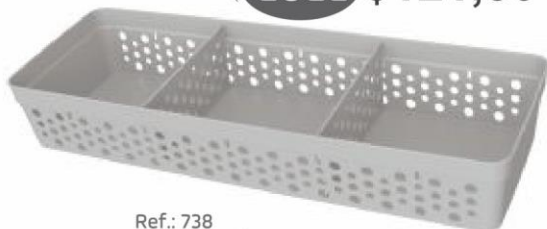

\$101,79

Ref.: 519
Cesto 4,5L Cinza
25,8x17,4x11,2 - 20 und.

\$93,96

Ref.: 585
Cesto 2L c/ Tampa Cinza
19,0x14,1x9,5 - 30 und.

\$58,58

Ref.: 591
Cesto 2L Cinza
18,2x13,4x9,4 - 30 und.

\$50,17

Ref.: 609
Cesto Org. P Cinza
19,2x13,8x6,5 - 36 und.

\$83,23

Ref.: 615
Cesto Org. M Cinza
24,2x19,2x6,5 - 24 und.

\$131,08

Ref.: 621
Cesto Org. G Cinza
34,2x25,6x6,5 - 18 und.

\$252,30

Ref.: 627
Conjunto Kit 3 Cestos
Org. P-M-G Cinza
34,2x25,6x6,5 - 14 und.

2022 \$121,80