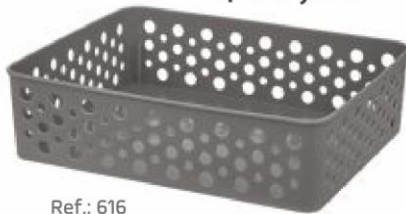

\$58,58

Ref.: 592
Cesto 2L Marrom
18,2x13,4x9,4 - 30 und.

\$50,17

Ref.: 610
Cesto Org. P Marrom
19,2x13,8x6,5 - 36 und.

\$83,23

Ref.: 616
Cesto Org. M Marrom
24,2x19,2x6,5 - 24 und.

\$131,08

Ref.: 622
Cesto Org. G Marrom
34,2x25,6x6,5 - 18 und.