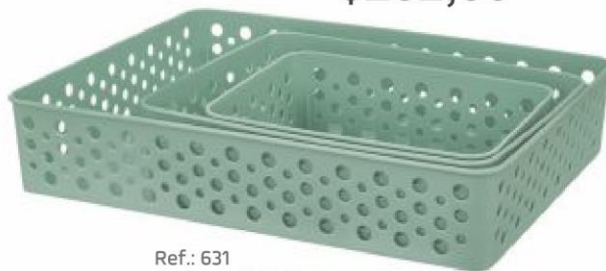

Ref.: 625
Cesto Org. G Verde
34,2x25,6x6,5 - 18 und.

$252,30