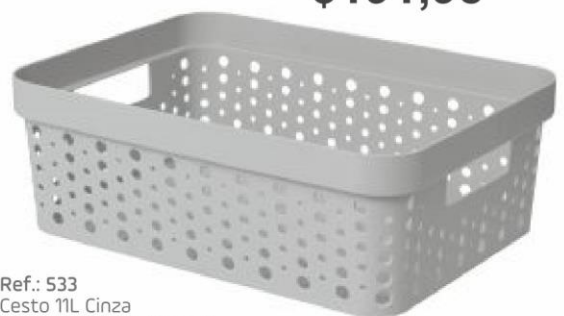

2022 \$121,80

Ref.: 737
Cesto c/ 2 Div. G
Branco
34,0x5,11x5,5 - 14 und.

2022 \$64,38

Ref.: 723
Cesto c/ 1 Div. P
Branco
17,0x11,5x5,5 - 24 und.

2022 \$65,83

Ref.: 7 0
Cesto
Branco

2022 \$30,74

Ref.: 716
Cesto
Branco

\$383,67

Ref.: 540
Cesto 17L c/ Tampa Cinza
36,0x26,8x20,0 - 06 und.

\$249,69

Ref.: 547
Cesto 17L Cinza
35,4x26,0x20,0 - 06 und.

\$318,71

Ref.: 526
Cesto 11L c/ Tampa Cinza
36,0x26,8x12,3 - 10 und.

\$191,98

Ref.: 533
Cesto 11L Cinza
35,4x26,0x12,0 - 10 und.

\$157,76

Ref.: 597
Cesto 3,6L c/ Tampa Cinza
34,0x14,2x9,5 - 24 und.

\$98,89

Ref.: 603
Cesto 3,6L Cinza
33,3x13,3x9,4 - 24 und.

\$164,43

Ref.: 512
Cesto 4,5L c/ Tampa Cinza
26,1x18,4x11,5 - 20 und.