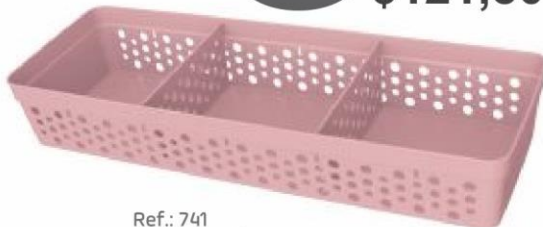

\$131,08

Ref.: 624
Cesto Org. G Rosé
34,2x25,6x6,5 - 18 und.

\$252,30

Ref.: 630
Conjunto Kit 3 Cestos
Org. P-M-G Rosé
34,2x25,6x6,5 - 14 und.

2022 \$121,80

Ref.: 741
Cesto c/ 2 Div. G
Rosé
34,0x11,5x5,5 - 14 und.