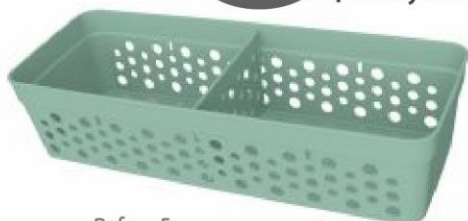

Ref.: 728
Cesto c/ 1 Div. P
Verde
17,0x11,5x5,5 - 24 und.

2022 $65,83