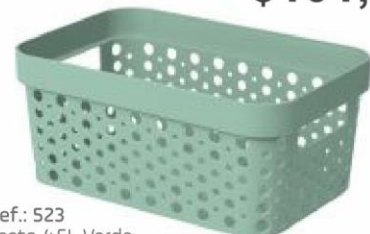

\$249,69

Ref.: 551
Cesto 17L Verde
35,4x26,0x20,0 - 06 und.

\$318,71

Ref.: 530
Cesto 11L c/ Tampa Verde
36,0x26,8x12,3 - 10 und.

\$191,98

Ref.: 537
Cesto 11L Verde
35,4x26,0x12,0 - 10 und.

\$157,76

Ref.: 601
Cesto 3,6L c/ Tampa Verde
34,0x14,2x9,5 - 24 und.

\$98,89

Ref.: 607
Cesto 3,6L Verde
33,3x13,3x9,4 - 24 und.

\$164,43

Ref.: 516
Cesto 4,5L c/ Tampa Verde
26,1x18,4x11,5 - 20 und.

\$101,79

Ref.: 523
Cesto 4,5L Verde
25,8x17,4x11,2 - 20 und.

\$93,96

Ref.: 589
Cesto 2L c/ Tampa Verde
19,0x14,1x9,5 - 30 und.

\$58,58

Ref.: 595
Cesto 2L Verde
18,2x13,4x9,4 - 30 und.

\$50,17

Ref.: 613
Cesto Org. P Verde
19,2x13,8x6,5 - 36 und.

\$83,23

Ref.: 619
Cesto Org. M Verde
24,2x19,2x6,5 - 24 und.

\$131,08

Ref.: 625
Cesto Org. G Verde
34,2x25,6x6,5 - 18 und.