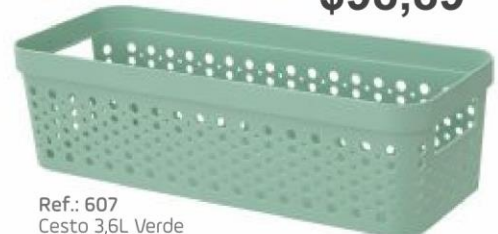

\$249,69

Ref.: 551
Cesto 17L Verde
35,4x26,0x20,0 - 06 und.

\$318,71

Ref.: 530
Cesto 11L c/ Tampa Verde
36,0x26,8x12,3 - 10 und.

\$191,98

Ref.: 537
Cesto 11L Verde
35,4x26,0x12,0 - 10 und.

\$157,76

Ref.: 601
Cesto 3,6L c/ Tampa Verde
34,0x14,2x9,5 - 24 und.

\$98,89

Ref.: 607
Cesto 3,6L Verde
33,3x13,3x9,4 - 24 und.

\$164,43

Ref.: 516
Cesto 4,5L c/ Tampa Verde
26,1x18,4x11,5 - 20 und.

\$101,79

Ref.: 523
Cesto 4,5L Verde
25,8x17,4x11,2 - 20 und.

\$93,96

Ref.: 589
Cesto 2L c/ Tampa Verde
19,0x14,1x9,5 - 30 und.