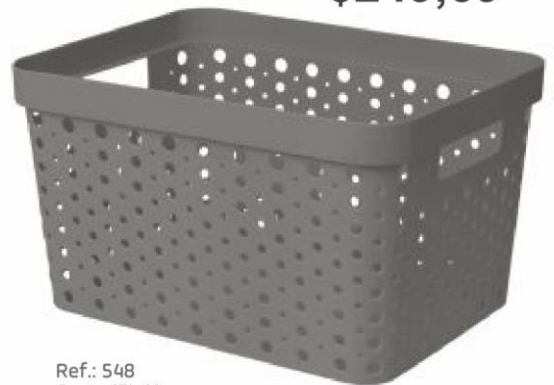

2022 \$65,83

Ref.: 5
Cesto
Ve de

2022 \$30,74

Ref.: 21
Cesto
Ve de

\$383,67

Ref.: 541
Cesto 17L c/ Tampa Marrom
36,0x26,8x20,0 - 06 und.

\$249,69

Ref.: 548
Cesto 17L Marrom
35,4x26,0x20,0 - 06 und.