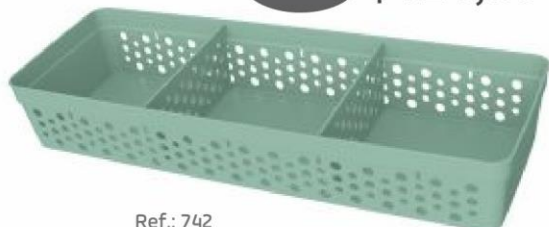

\$98,89

Ref.: 607
Cesto 3,6L Verde
33,3x13,3x9,4 - 24 und.

\$164,43

Ref.: 516
Cesto 4,5L c/ Tampa Verde
26,1x18,4x11,5 - 20 und.

\$101,79

Ref.: 523
Cesto 4,5L Verde
25,8x17,4x11,2 - 20 und.

\$93,96

Ref.: 589
Cesto 2L c/ Tampa Verde
19,0x14,1x9,5 - 30 und.

\$58,58

Ref.: 595
Cesto 2L Verde
18,2x13,4x9,4 - 30 und.

\$50,17

Ref.: 613
Cesto Org. P Verde
19,2x13,8x6,5 - 36 und.

\$83,23

Ref.: 619
Cesto Org. M Verde
24,2x19,2x6,5 - 24 und.

\$131,08

Ref.: 625
Cesto Org. G Verde
34,2x25,6x6,5 - 18 und.

\$252,30

Ref.: 631
Conjunto Kit 3 Cestos
Org. P-M-G Verde
34,2x25,6x6,5 - 14 und.

2022 \$121,80

Ref.: 742
Cesto c/ 2 Div. G
Verde
34,0x11,5x5,5 - 14 und.

2022 \$64,38

Ref.: 728
Cesto c/ 1 Div. P
Verde
17,0x11,5x5,5 - 24 und.