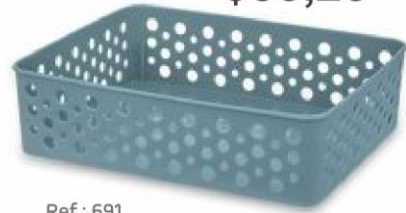

\$93,96

Ref.: 688
Cesto 2L c/ Tampa Azul
Acinzentado
19,0x14,1x9,5 - 30 und.

\$58,58

Ref.: 689
Cesto 2L Azul
Acinzentado
18,2x13,4x9,4 - 30 und.

\$50,17

Ref.: 690
Cesto Org. P Azul
Acinzentado
19,2x13,8x6,5 - 36 und.

\$83,23

Ref.: 691
Cesto Org. M Azul
Acinzentado
24,2x19,2x6,5 - 24 und.

\$131,08

Ref.: 692
Cesto Org. G Azul
Acinzentado
34,2x25,6x6,5 - 18 und.

\$252,30

Ref.: 693
Conjunto Kit 3 Cestos
Org. P-M-G Azul Acinzentado
34,2x25,6x6,5 - 14 und.