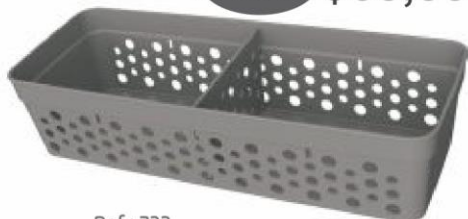

Ref.: 732
Cesto c
Marrom

2022 $30,74