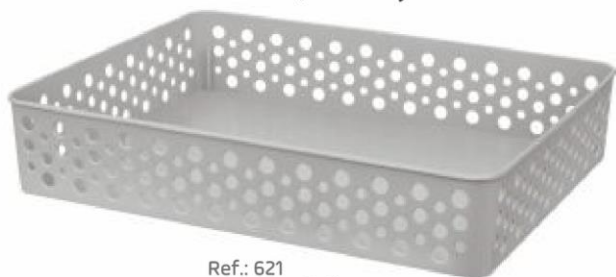

Ref.: 615
Cesto Org. M Cinza
24,2x19,2x6,5 - 24 und.

$131,08