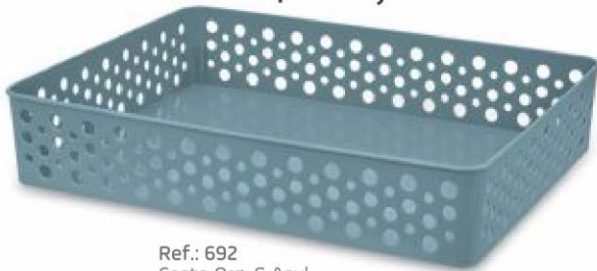

Ref.: 692
Cesto Org. G Azul
Acinzentado
34,2x25,6x6,5 - 18 und.

$252,30