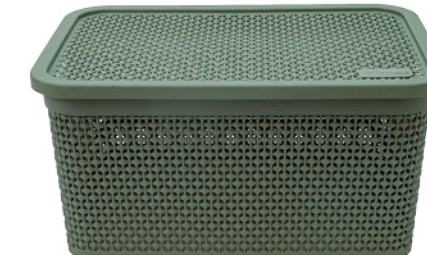

CÓDIGO 1147

Verde 25 L
Olive green | Verde oliva
CxLxA 45 x 33 x 24cm
6 unidades

7 898 121 659374