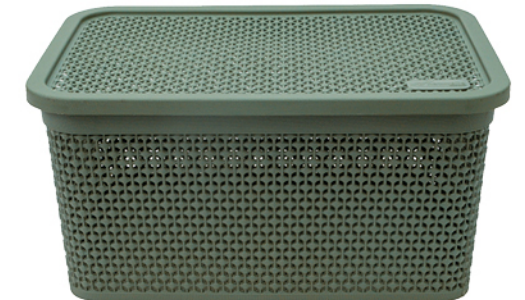

7 898 121 656335

**\$341,70**

**CÓDIGO 1147**

**Verde 25 L**  
Olive green | Verde oliva  
CxLxA 45 x 33 x 24cm  
6 unidades

7 898 121 659374

**CÓDIGO 1157**

**Verde 40 L**  
Olive green | Verde oliva  
CxLxA 50 x 38 x 29cm  
4 unidades