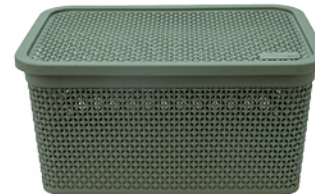

CÓDIGO 1127

Verde 7,5 L
Olive green | Verde oliva
CxLxA 31,5 x 21,3 x 14,7cm
6 unidades

7 898 121 656328

$221,11