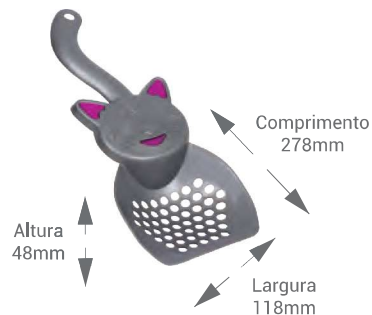

## Comedouro Carinha de Gato

**\$57,24**

CÓDIGO 2751

Embalagem: 24 un

Capacidade: 0,14L

Cor Padrão: ○ ● ●

Boca e orelhas: ● ● ●

EAN: 7898003754296

## Pá Higiênica Carinha de Gato

**\$58,96**

CÓDIGO 2752

Embalagem: 24un

Cor Padrão: ○ ● ●

Boca e orelhas: ● ● ●

EAN: 7898003753503

## Bandeja Carinha de Gato

**\$278,85**

CÓDIGO 2753

Embalagem: 12 un

Cor Padrão: ● ● ● ● (6 combinações)

Boca e orelhas: ● ● ●

EAN: 78980003753664