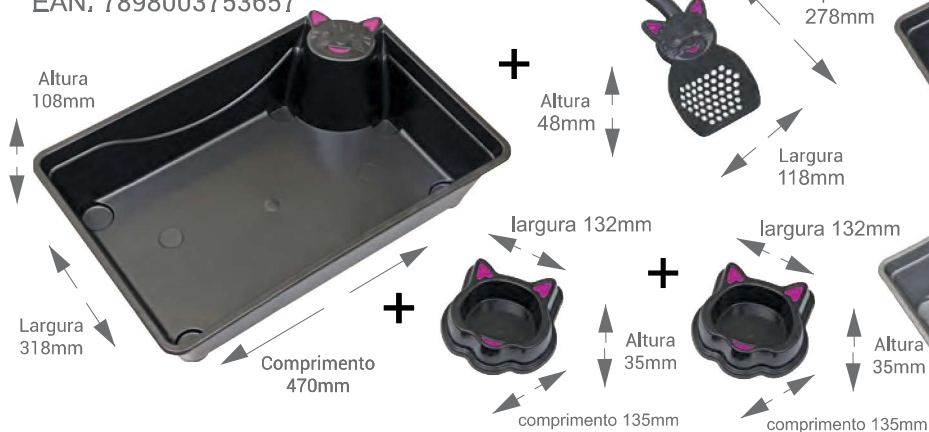

## Comedouro Slim Médio

CÓDIGO 2703

Embalagem: 12un

Capacidade: 1,0L

Cor Padrão:

EAN:7898003754326

**\$136,08**

## Kit Carinha de Gato

CÓDIGO 2750

**\$415,80**

Embalagem: 8 un

Cor Padrão: ● ● ● ● (6 combinações)

Boca e orelhas: ● ● ●

EAN: 7898003753657