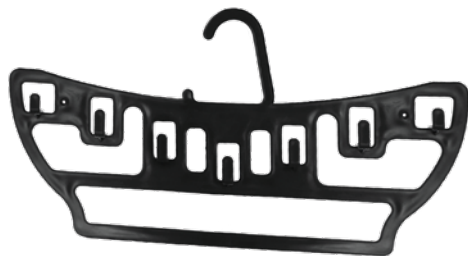

PENDURATUDO

39 x 2,4 x 19,5cm

Preto