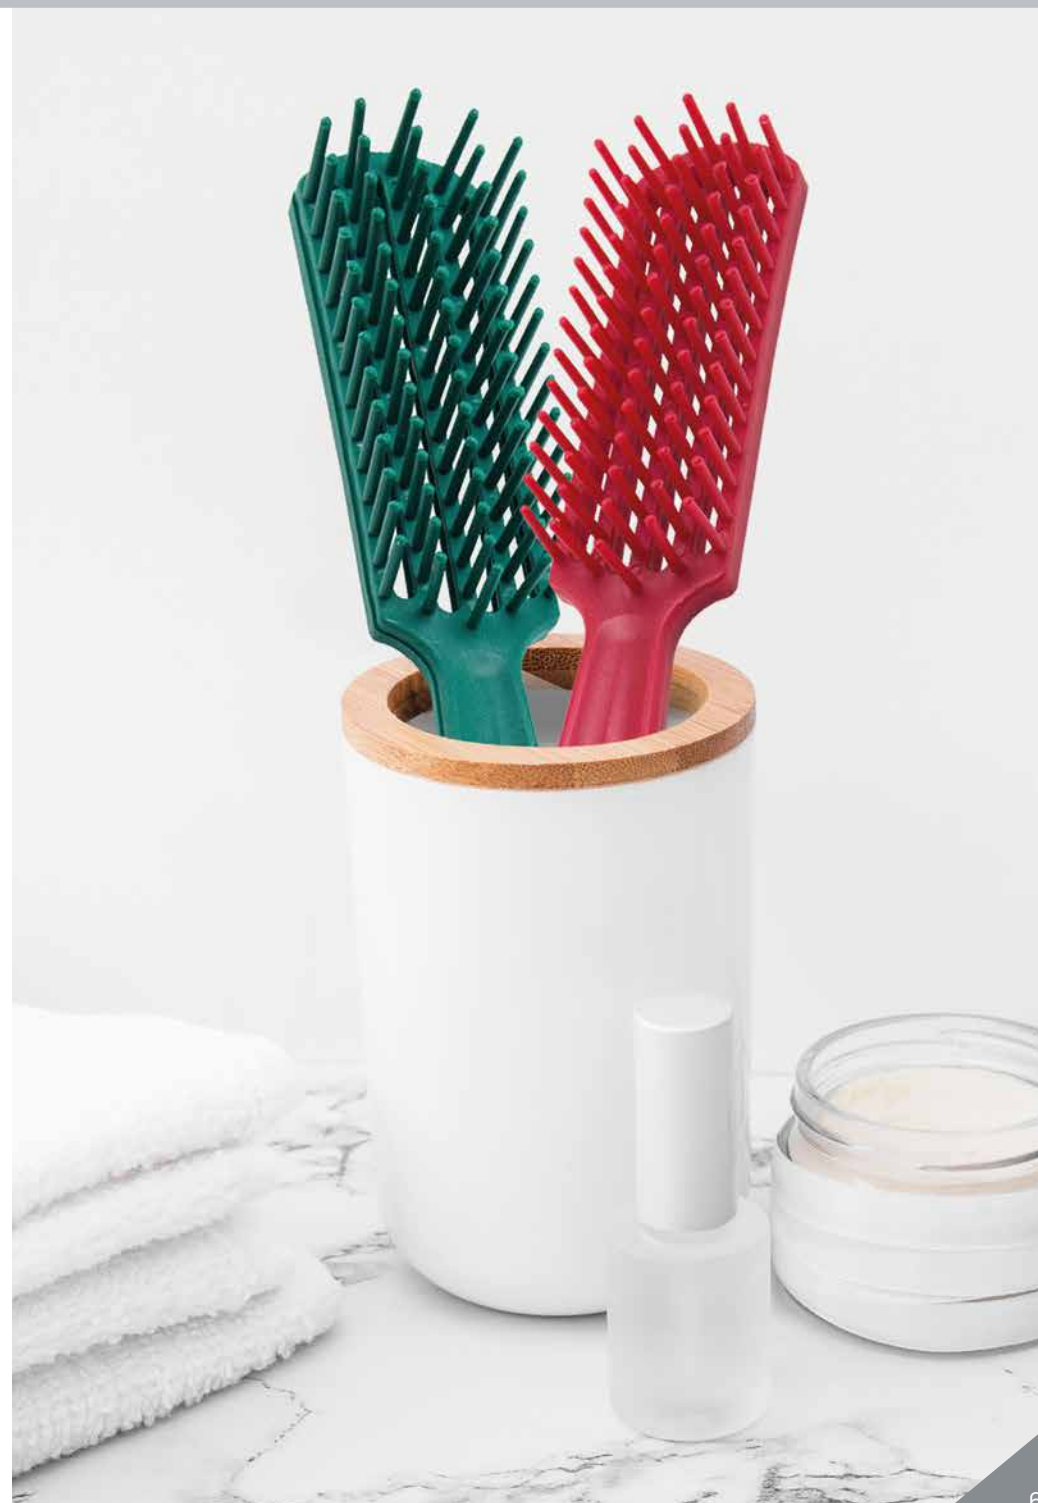

REF: 418

Kit com 3 un | Sortido - PP

EAN. 7896725704339

CX 48 **$47,40**