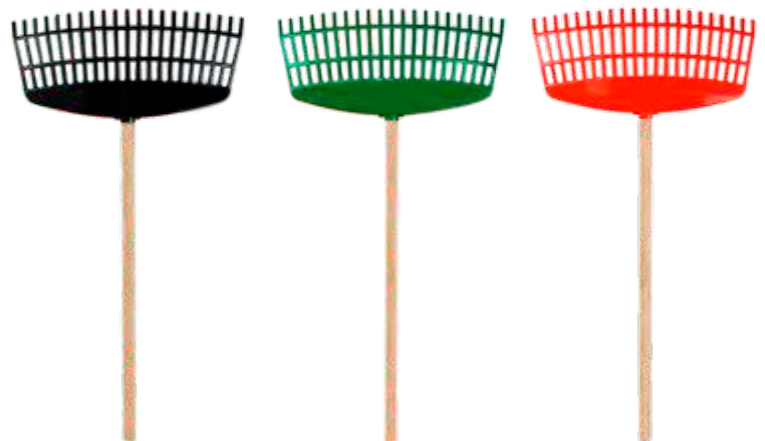

Cód. 1056

Cód. 1057

Cód. 1058

VASSOURA Nº 11 COM CABO

Altura: 8 cm | Largura: 10,6 cm | Comprimento: 37 cm |
Cabo: 1,2 metros (com rosca)

Cód. 1047
\$174,13

Cód. 1048
\$207,33

Cód. 1049
\$207,33

VASSOURA Nº 16 COM CABO

Altura: 27,5 cm | Largura: 3 cm | Comprimento: 36,5 cm |
Cabo: 1,2 metros (com rosca)

\$207,33

\$238,34

\$238,34

Cód. 1050

Cód. 1051

Cód. 1052

VASSOURA Nº 21 COM CABO

Altura: 20 cm | Largura: 4 cm | Comprimento: 40 cm
Cabo: 1,2 metros (com rosca)

Cód. 1053
\$211,41

Cód. 1054
\$247,11

Cód. 1055
\$247,11

KIT JARDINAGEM

Cód. 101
PAZINHA N° 1

Comprimento: 29 cm
Largura: 4 cm