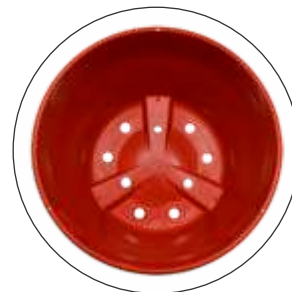

Cód. 130
\$473,55

LINHA PRODUTOR

VASO CUIA Nº 21

Diâmetro Superior: 21 cm | Diâmetro Inferior: 13,5 cm |
Altura: 12 cm | Volume: 2,5 litros

Cód. 1207
\$39,15

Cód. 1208
\$54,81

HASTE PRODUTOR Nº 21

Comprimento: 42 cm

\$15,66

Cód. 1211

Cód. 1212
\$22,23

KIT CUIA Nº21 COM HASTE

Diâmetro Superior: 21 cm | Diâmetro Inferior: 13,5 cm | Altura: 12 cm
Volume: 2,5 litros | Haste: 42 cm

Cód. 1213
\$54,81

Cód. 1214

KIT CUIA Nº21 C/ CORRENTE