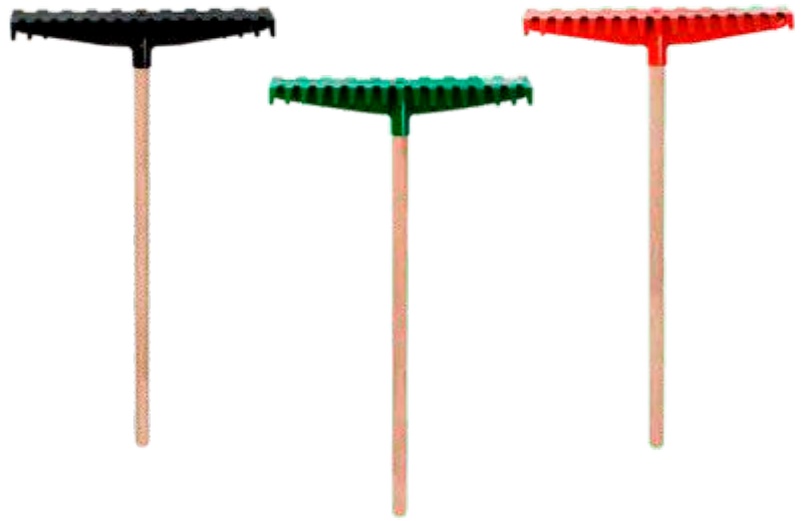

Altura: 20 cm | Largura: 4 cm | Comprimento: 40 cm

Cód. 883
VASSOURA Nº 21
COR PRETO

\$114,63

Cód. 884
VASSOURA Nº 21
COR VERDE

\$145,01

Cód. 885
VASSOURA Nº 21
COR LARANJA

\$145,01

VASSOURA PARA JARDIM COM CABO

Largura: 38 cm | Comprimento: 37 cm |
Cabo: 1,2 metros (com rosca)

Cód. 95
\$271,85

Cód. 1059
\$314,76

Cód. 1060
\$314,76

VASSOURA DUPLA COM CABO

Altura: 8 cm | Largura: 17 cm | Comprimento: 37 cm |
Cabo: 1,2 metros (com rosca)

Cód. 1056

Cód. 1057

Cód. 1058

VASSOURA Nº 11 COM CABO

Altura: 8 cm | Largura: 10,6 cm | Comprimento: 37 cm |
Cabo: 1,2 metros (com rosca)

Cód. 1047
\$174,13

Cód. 1048
\$207,33

Cód. 1049
\$207,33