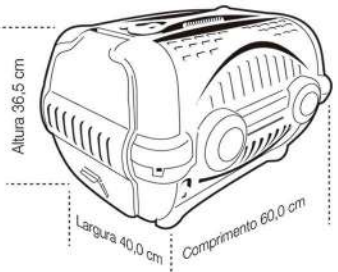

Cód. 01546 Caixa de Transp. Luxo N3 Black c/ Cinza Furacão Pet

Cód. 01547 Caixa de Transp. Luxo N3 Black c/ Marron Furacão Pet