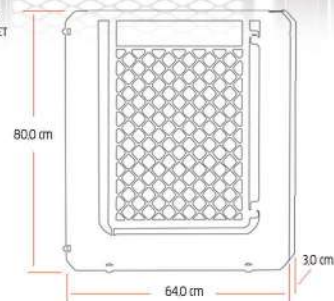

Obs.: Com opção de compra sem extensor e com extensor.

\$1.682,00

EXTENSOR P/ GRADE DE PORTA FURACÃO PET

\$1.918,55

GRADE DE PORTA P/ CÃES FURACÃO PET

Cód. 01108 Grade de Porta + Extensor - Black Porta com 80 cm Furacão Pet