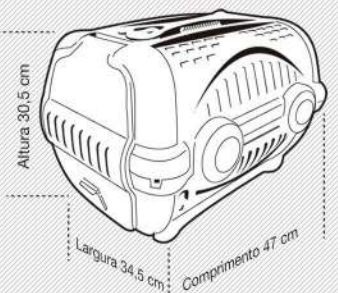

Cód. 01544 Caixa de Transp. Luxo N2 Black c/ Cinza Furacão Pet

Cód. 01545 Caixa de Transp. Luxo N2 Black c/ Marron Furacão Pet

$1.742,13