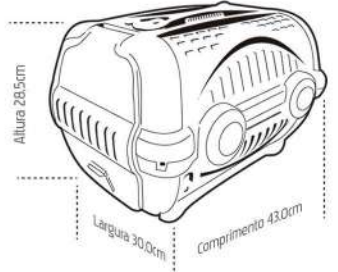

\$801,53

Cód. 0535 Caixa de Transp. Luxo N1 Black c/ Vermelho Furacão Pet

\$801,53

Cód. 0534 Caixa de Transp. Luxo N1 Black c/ Azul Furacão Pet

\$167,36

Cód. 01120 Porta Avulsa N1

\$1.209,94

Cód. 0512 Caixa de Transp. Luxo N2 Branca c/ Azul Furacão Pet