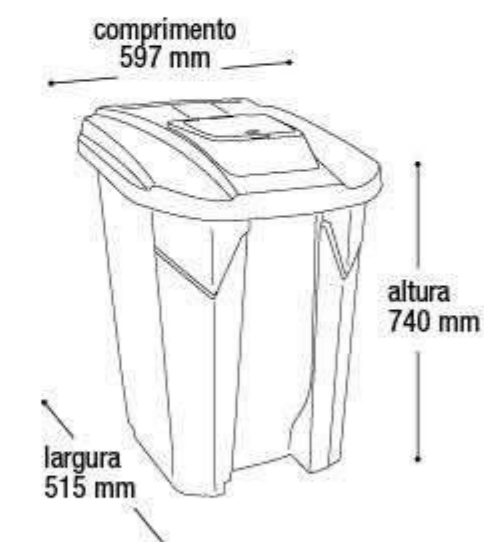

590x515x1035 mm - Corpo
615x530x220 mm - Tampa

Tampa Click

Tampa Articulável

* Unidade de medida aproximada

* Unidade de medida aproximada

Tampa Click

Tampa Articulável

\$2.566,98