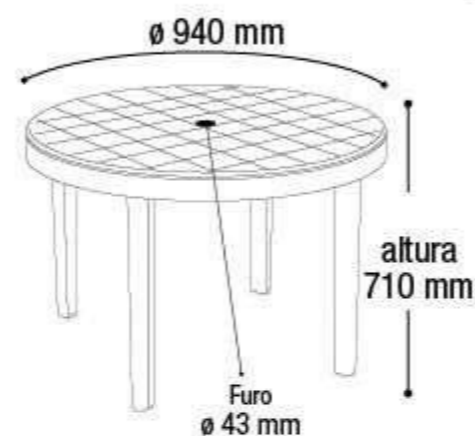

Decorações disponíveis:

Lisboa

Madeira

Bambu

Floral

London

Paris

New York

* Unidade de medida aproximada