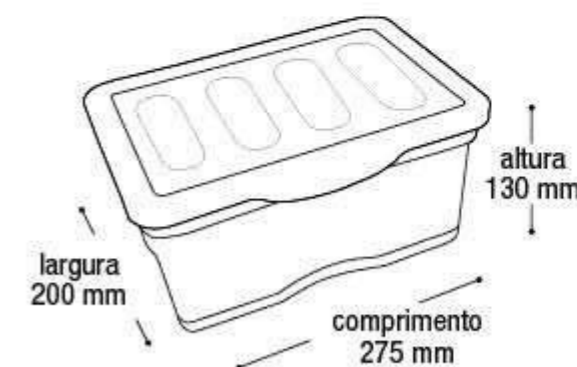

Empilhe como Quiser