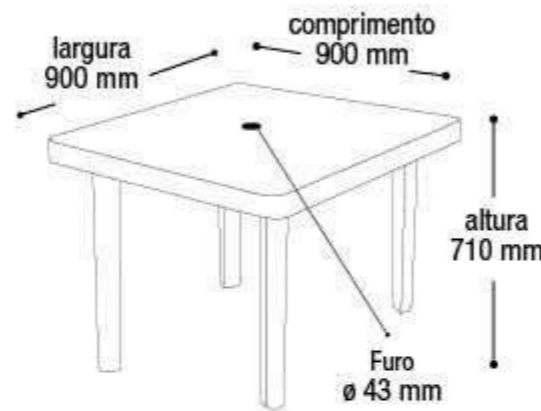

$2.104,39

Mesa Quadrada
Desmontável Preta
com Label

25341

EAN 7908439803144
DUN 17908439803141

Embalagem 01 peça
900x900x100 mm

* Unidade de medida aproximada

Decorações disponíveis:

Lisboa

Madeira

Bambu

Floral

London

Paris

New York