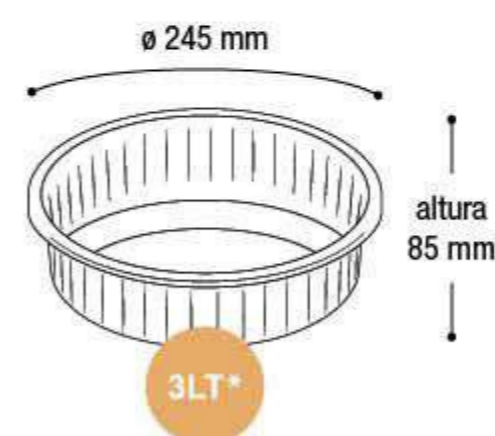

Embalagem 50 peças
310x310x950 mm

Canelada

\$188,54

Kit Bacia Cor 4 Pçs

25271

EAN 7908439803380
DUN 17908439803387

Embalagem 16 peças
630x630x390 mm

Canelada