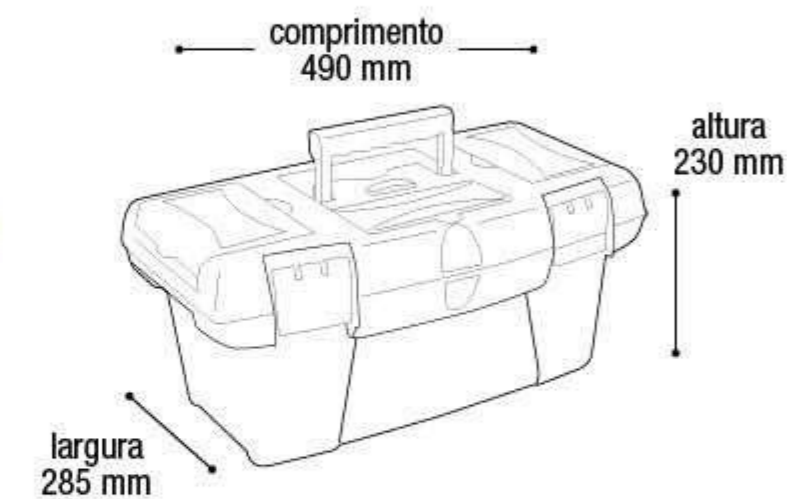

* Unidade de medida aproximada