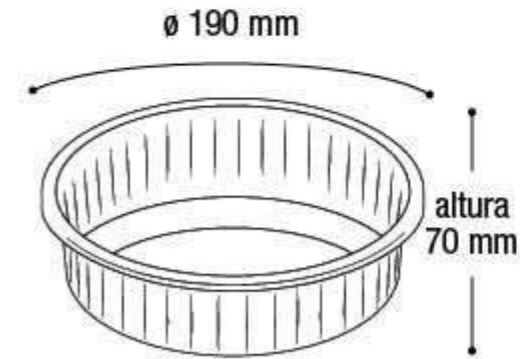

EAN 7908439802611
DUN 17908439802618

Embalagem 50 peças
160x160x440 mm

\$26,30

Bacia Canelada
Color

25274 1,5L

EAN 7908439802635
DUN 17908439802632

Embalagem 50 peças
190x190x700 mm

\$52,30