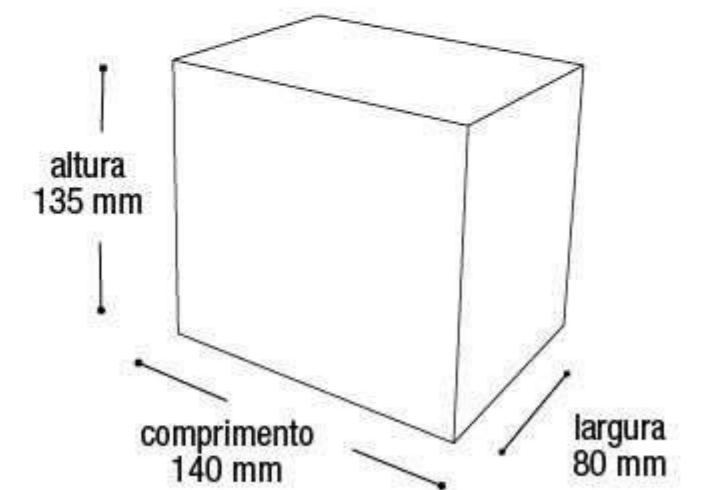

* Unidade de medida aproximada