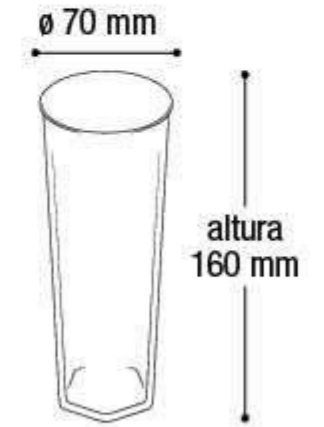

Copo com Base Hexagonal