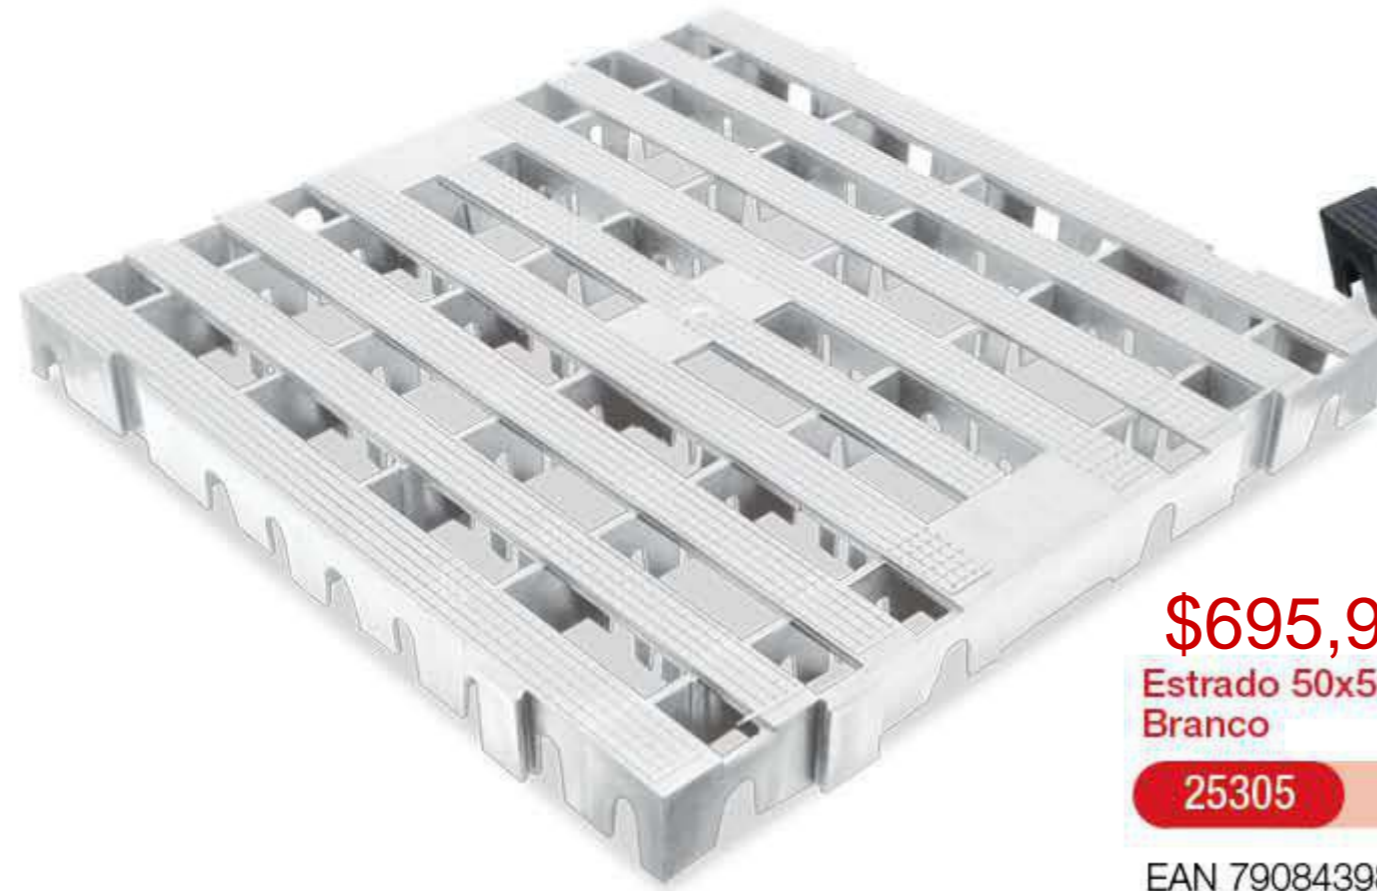

$695,93

**Estrado 50x50
Branco**

25305

EAN 7908439800518
DUN 17908439800515

Embalagem 05 peças
500x500x250 mm