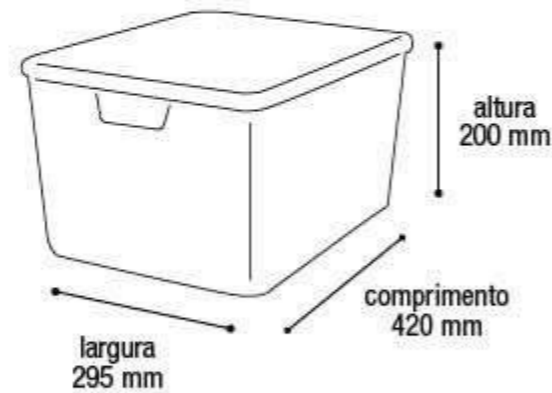

$986,58

Organizador Rattan com Tampa Marrom

25602 40L

EAN 7908439803564
DUN 17908439803561

Embalagem 12 peças

480x340x890 mm - Corpo
500x365x145 mm - Tampa

$555,93

Organizador Rattan com Tampa Marrom

25597 20L

EAN 7908439803540
DUN 17908439803547

Embalagem 12 peças

415x290x730 mm - Corpo
430x305x120 mm - Tampa

$420,00

Organizador Rattan com Tampa Marrom

25592 15L

EAN 7908439800723
DUN 17908439800720

Embalagem 12 peças

345x255x700 mm - Corpo
360x270x120 mm - Tampa

$201,70

Organizador Rattan com Tampa Marrom

25587 7L

EAN 7908439803168
DUN 17908439803165

Embalagem 12 peças

290x190x535 mm - Corpo
300x195x95 mm - Tampa

* Unidade de medida aproximada