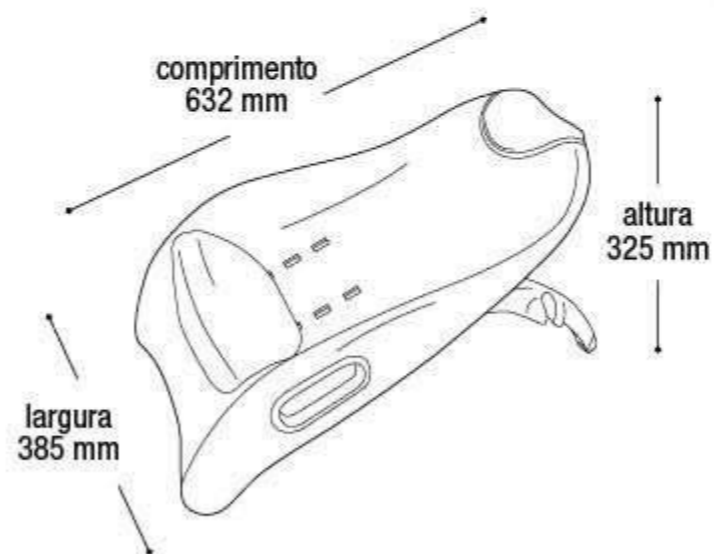

EAN 7898919089260
DUN 17898919089267
Embalagem 50 peças
210x210x160 mm

* Unidade de medida aproximada

\$2.059,60

Vipy Shower Menina
Rosa

25661

EAN 7898919089819
DUN 17898919089816

Embalagem 01 peça
635x390x155 mm