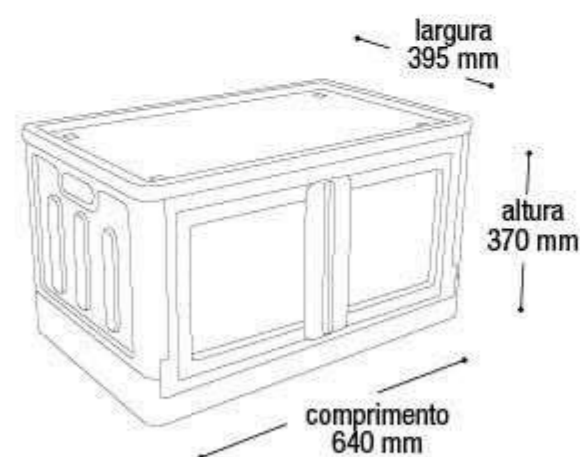

* Unidade de medida aproximada