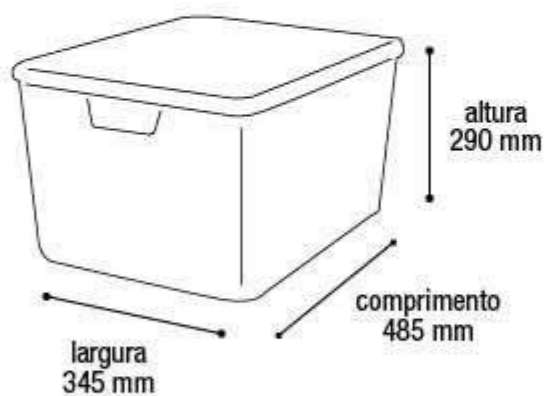

* Unidade de medida aproximada

\$986,58

Organizador Rattan com Tampa Branco

25601 40L

EAN 7908439801423
DUN 27908439801427

Embalagem 12 peças

480x340x890 mm - Corpo
500x365x145 mm - Tampa

\$555,93