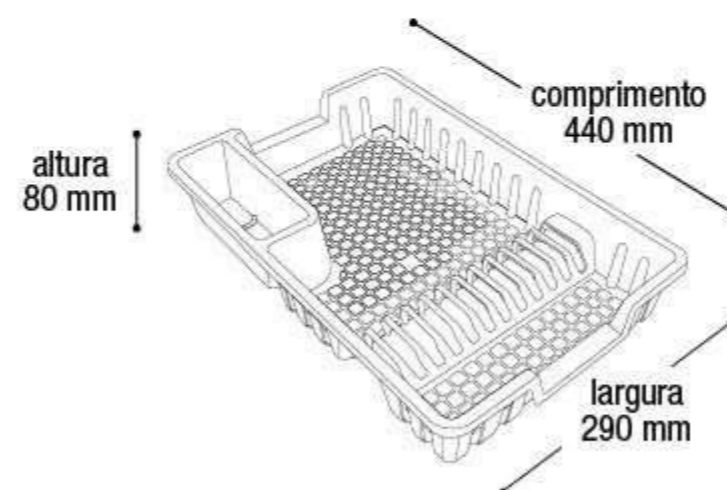

$108,99

Escorredor de Louça Preto

25647

EAN 7908439803298
DUN 17908439803295

Embalagem 12 peças
440x290x360 mm

$136,24

Escorredor de Louça Branco

25645

EAN 7908439803274
DUN 17908439803271

Embalagem 12 peças
440x290x360 mm

$127,41

Escorredor de Louça Verde

25648

EAN 7908439803304
DUN 17908439803301

Embalagem 12 peças
440x290x360 mm

$128,41

Escorredor de Louça Cinza

25646

EAN 7908439803281
DUN 17908439803288

Embalagem 12 peças
440x290x360 mm