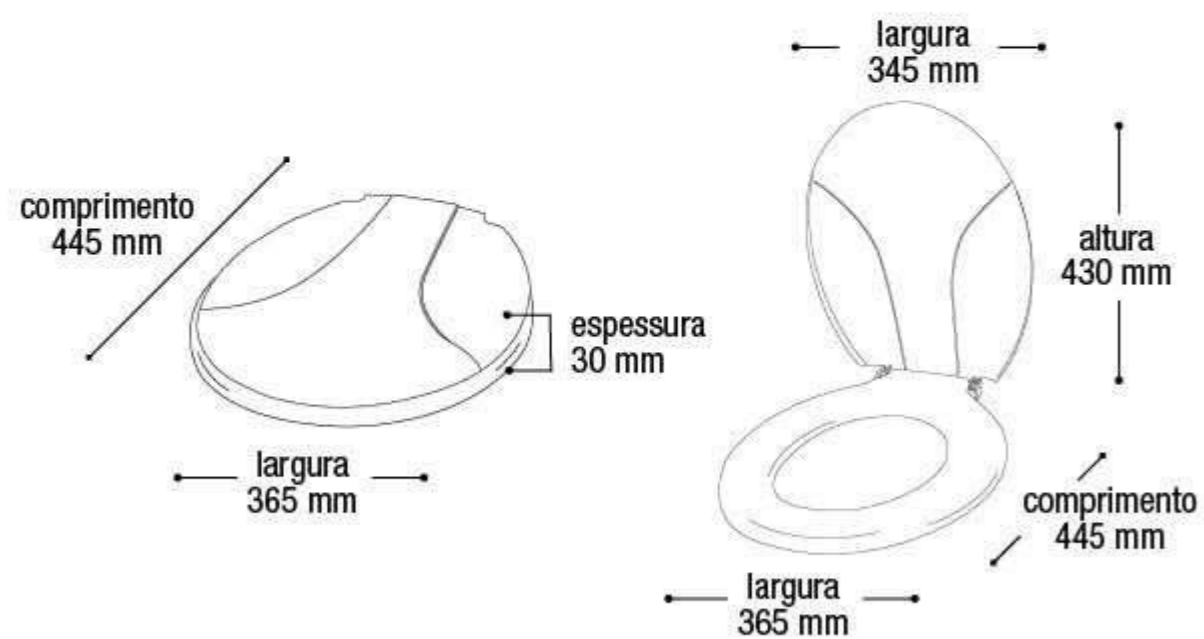

Embalagem 12 peças
470x 380x420 mm

* Unidade de medida aproximada

\$186,35

Escova Sanitária
com Suporte

ESVCJ

EAN 7908439803311
DUN 17908439803318

Embalagem 24 peças
430x335x410 mm

\$78,92