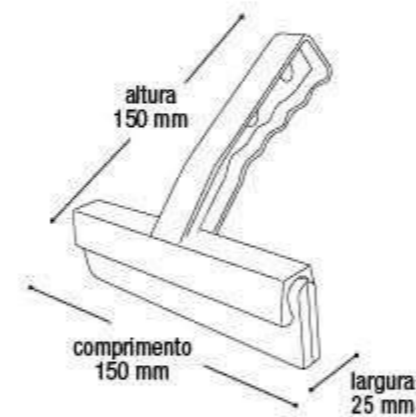

Rodo para Pia

25804

EAN 7908439805421
DUN 17908439805428

Embalagem 24 peças
415x325x150 mm

\$115,88

Porta Detergente e Esponja com Bico Dosador Rattan Preto

25775

EAN 7908439804875
DUN 37908439804876