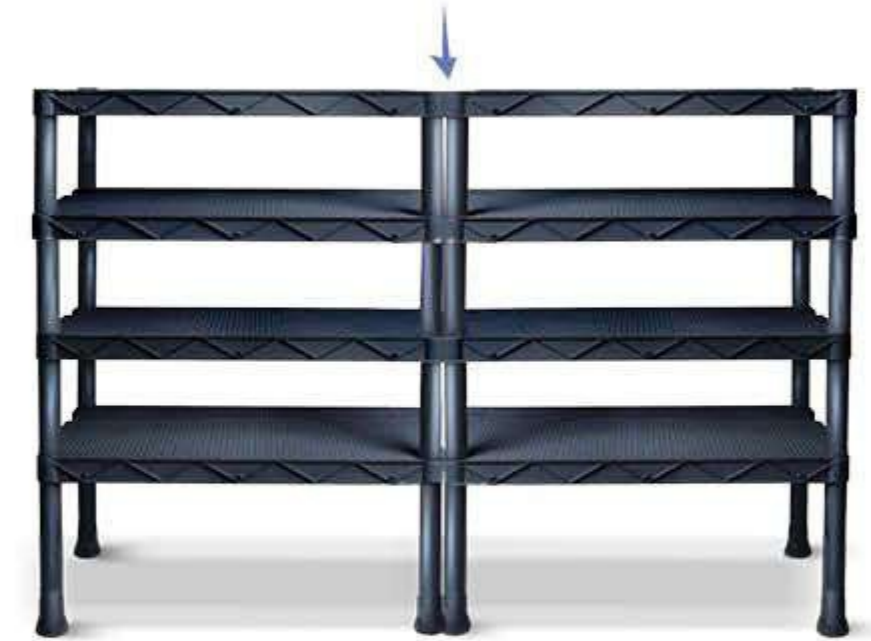

Regule a Altura
das Prateleiras

* Unidade de medida aproximada

* Unidade de medida aproximada.

Prateleiras com Encaixes Laterais

Prateleiras Encaixadas

\$1.503,36

Estante Atena Rattan com Encaixe Lateral 4 Níveis Preta