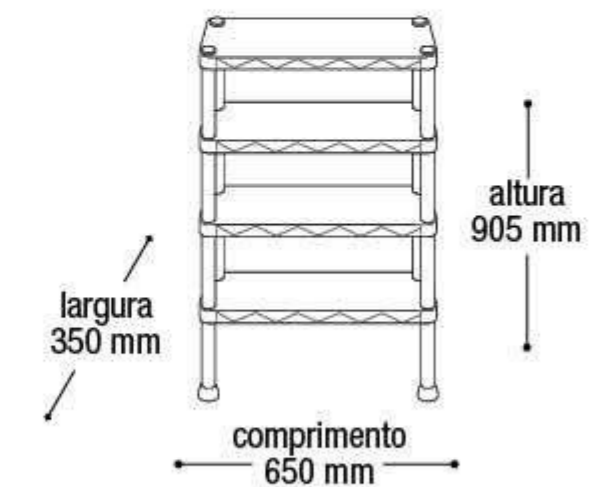

$1.503,36

Estante Atena Rattan com Encaixe Lateral 4 Níveis Preta

25810

EAN 7908439805483
DUN 17908439805480

Embalagem 01 peça
655x355x165 mm

Estante Desmontada