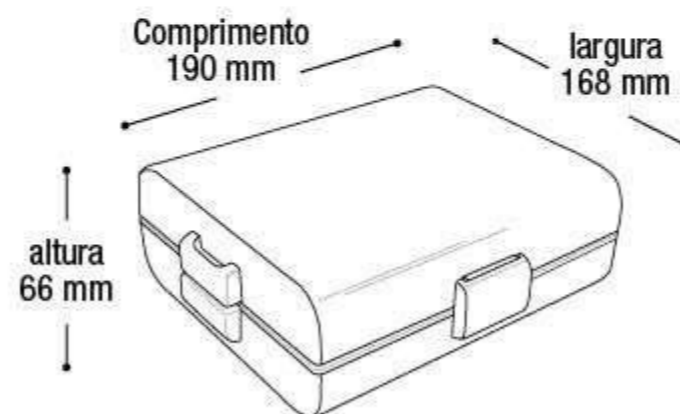

* Unidade de medida aproximada

* Unidade de medida aproximada

\$315,39

Lancheira Azul label

25735

EAN 7908439804479
DUN 17908439804476

Embalagem 24 peças
400x335x415 mm

Caixa Display