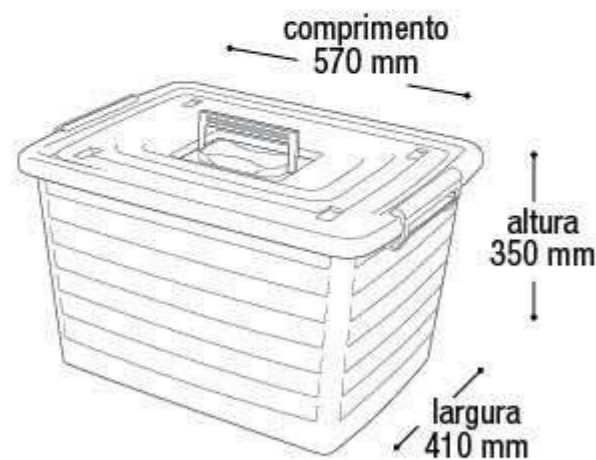

\$804,92

Container Multiuso

25167 50L

EAN 7908439800235
DUN 17908439800232

Embalagem 12 peças

570x410x870 mm - Corpo
570x415x155 mm - Tampa

\$592,88

Container Multiuso