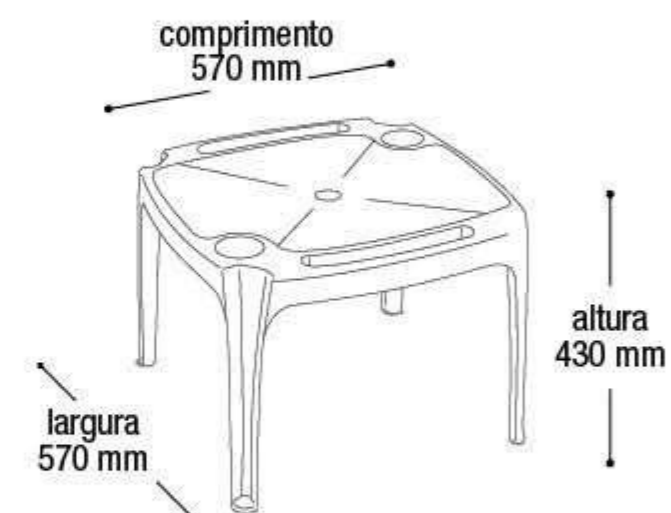

Embalagem 06 peças
570x570x690 mm

\$780,49

Poltrona Infantil Rosa
com Label Patati

25700

EAN 7908439804332
DUN 17908439804339

Embalagem 12 peças
880x360x420 mm

* Unidade de medida aproximada

Patati Patatá