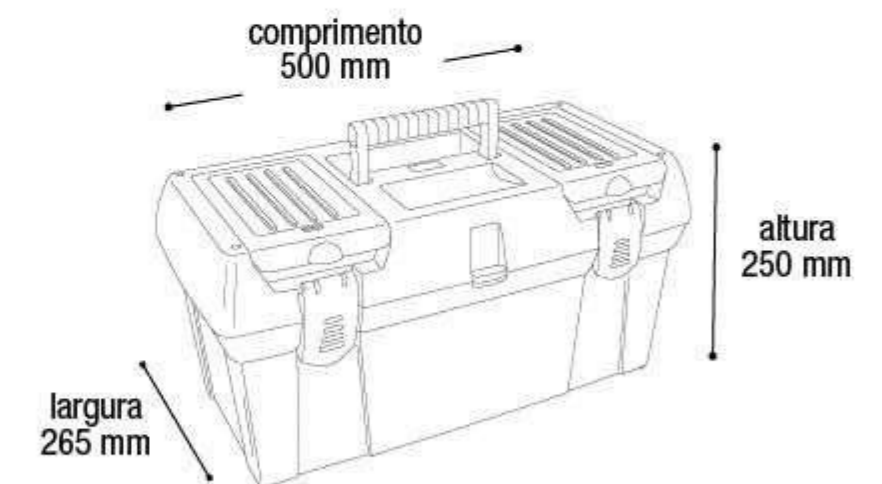

* Unidade de medida aproximada