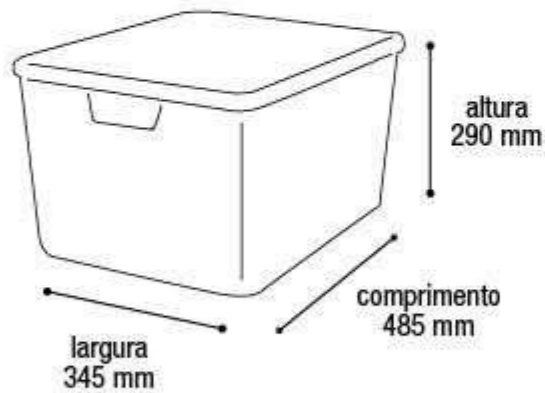

$986,58

Organizador Rattan com Tampa Marrom

25602 40L

EAN 7908439803564
DUN 17908439803561

Embalagem 12 peças

480x340x890 mm - Corpo
500x365x145 mm - Tampa

$555,93

Organizador Rattan com Tampa Marrom

25597 20L

EAN 7908439803540
DUN 17908439803547

Embalagem 12 peças

415x290x730 mm - Corpo
430x305x120 mm - Tampa

$420,00

Organizador Rattan com Tampa Marrom

25592 15L

EAN 7908439800723
DUN 17908439800720

Embalagem 12 peças

345x255x700 mm - Corpo
360x270x120 mm - Tampa

$201,70

Organizador Rattan com Tampa Marrom

25587 7L

EAN 7908439803168
DUN 17908439803165

Embalagem 12 peças

290x190x535 mm - Corpo
300x195x95 mm - Tampa

* Unidade de medida aproximada