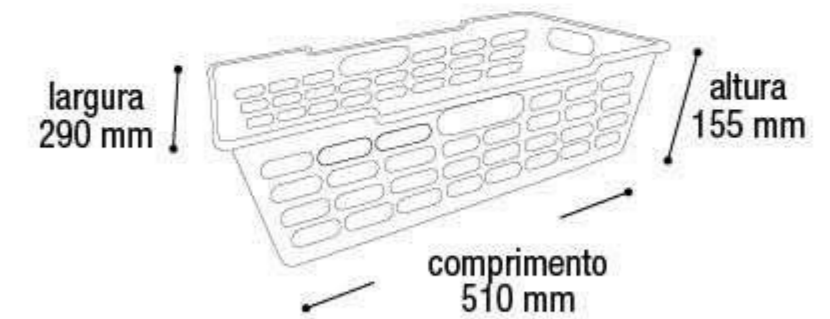

* Unidade de medida aproximada

$386,17

Organizador 7030

25384

EAN 7908439804011
DUN 17908439804018

Embalagem 12 peças

760x280x680 mm

$170,23

Organizador 7080

25479

EAN 7908439801379
DUN 17908439801376

Embalagem 09 peças

420x200x495 mm

$199,82

Cesto Atenas Grande Preto

25463

EAN 7908439802758
DUN 17908439802755

Embalagem 25 peças

510x290x555 mm