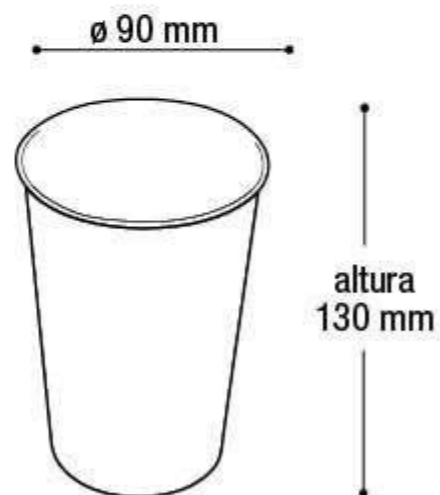

* Unidade de medida aproximada