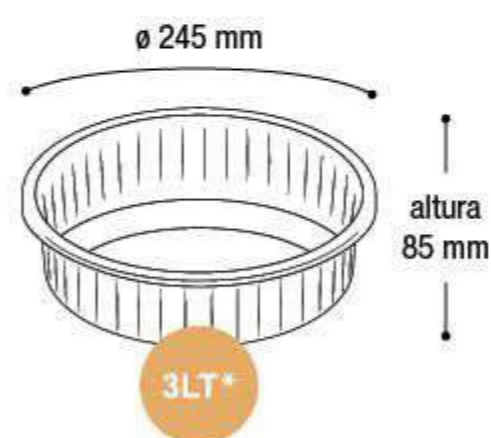

* Unidade de medida aproximada