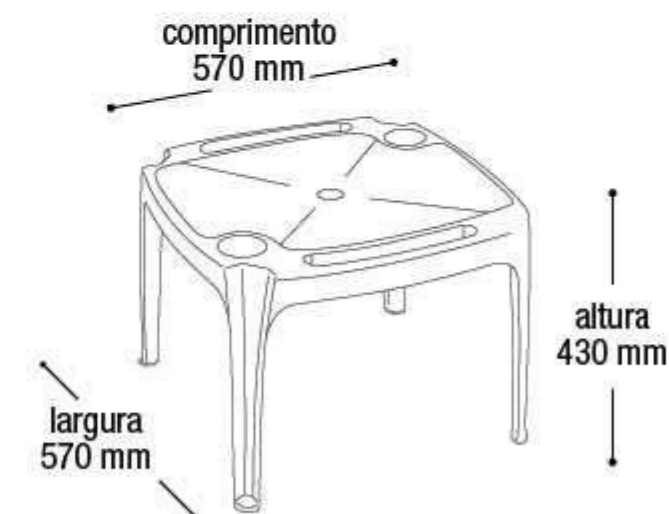

* Unidade de medida aproximada