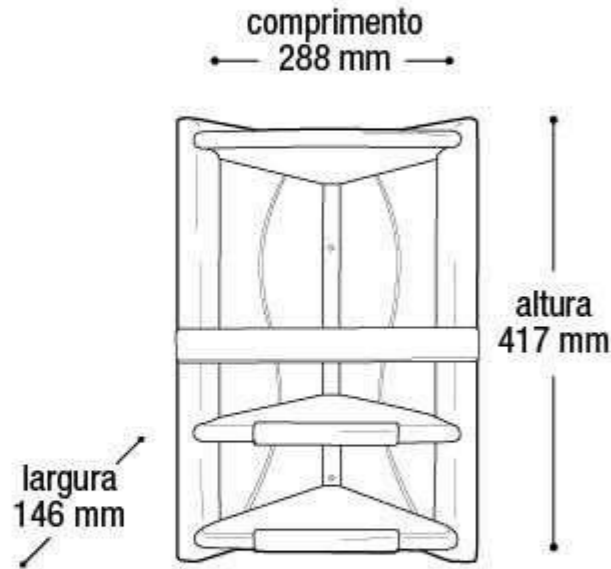

EAN 7908439803960
DUN 17908439803967

Embalagem 3 conjuntos
405x285x455 mm

Organizador Vertical
Telado Triplo
Branco

25613

EAN 7908439803977
DUN 17908439803974

Embalagem 3 conjuntos
405x285x355 mm

altura
895 mm

largura
285 mm

comprimento
405 mm

altura
650 mm

largura
285 mm

comprimento
405 mm

* Unidade de medida aproximada

\$182,90

Suporte Grande para Utilidades - Branco