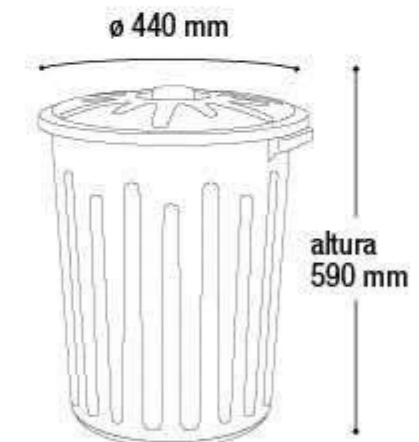

* Unidade de medida aproximada