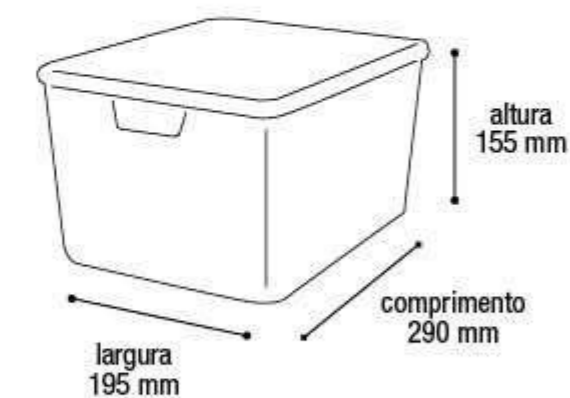

Embalagem 12 peças

345x255x700 mm - Corpo
360x270x120 mm - Tampa

\$145,01

Organizador Rattan com Tampa Preto

25588 7L

EAN 7898919089116
DUN 27898919089110

Embalagem 12 peças

290x190x535 mm - Corpo
300x195x95 mm - Tampa