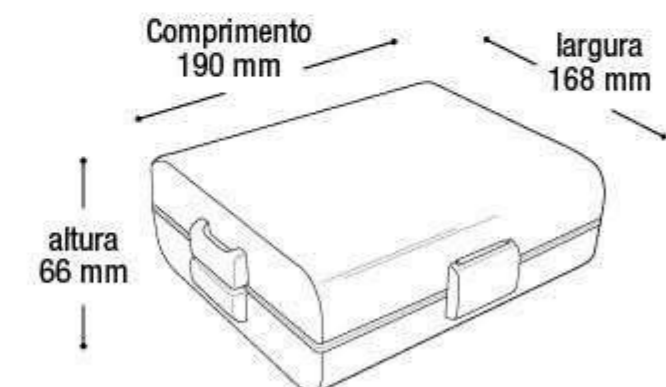

Com 04 Rodízios Embutidos

* Unidade de medida aproximada

Caixa Display

\$315,39

Estajo Escolar com Label

25745

EAN 7908439804578
DUN 17908439804575

Embalagem 24 peças
400x335x415 mm