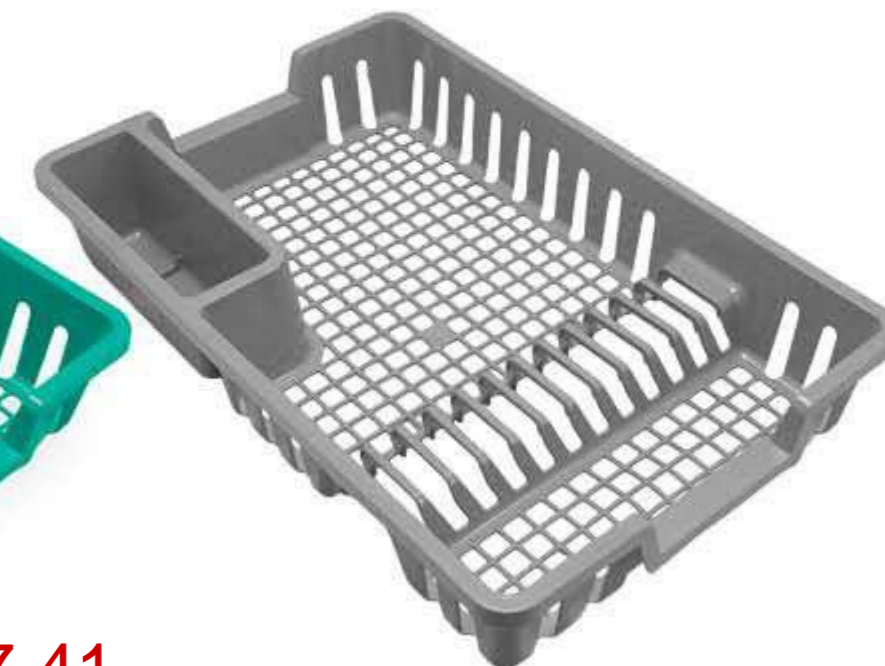

$128,41

Escorredor de Louça Cinza

25646

EAN 7908439803281
DUN 17908439803288

Embalagem 12 peças
440x290x360 mm