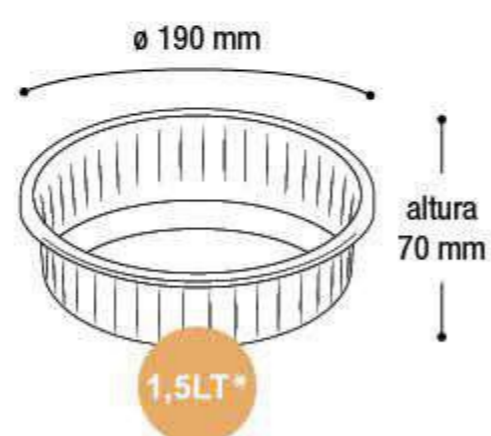

Embalagem 50 peças
310x310x950 mm

Canelada

\$188,54

Kit Bacia Cor 4 Pçs

25271

EAN 7908439803380
DUN 17908439803387

Embalagem 16 peças
630x630x390 mm

Canelada