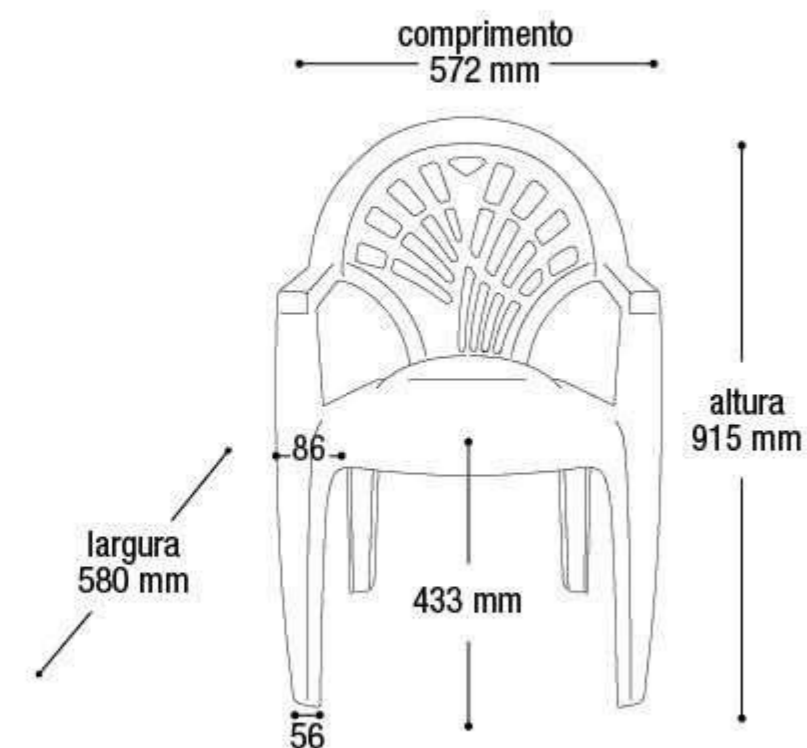

Poltrona Adulto Vime Preta

PAVI PT

EAN 7898919089512
DUN 17898919089519

Embalagem 06 peças
590x590x1160 mm

* Unidade de medida aproximada

Veneza

Milano

Vime