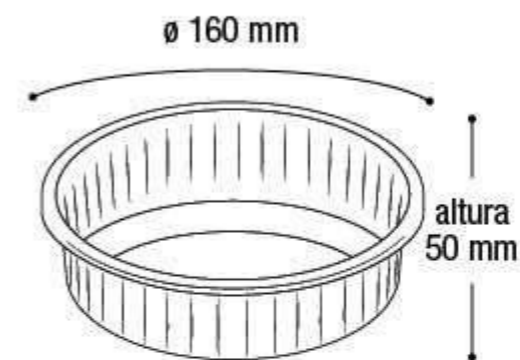

$30,06

Bacia Canelada
Transparente

25279 1L

EAN 7908439802628
DUN 17908439802625

Embalagem 50 peças
160x160x440 mm

$47,29

Bacia Canelada
Transparente

25280 1,5L

EAN 7908439802642
DUN 17908439802649

Embalagem 50 peças
190x190x700 mm