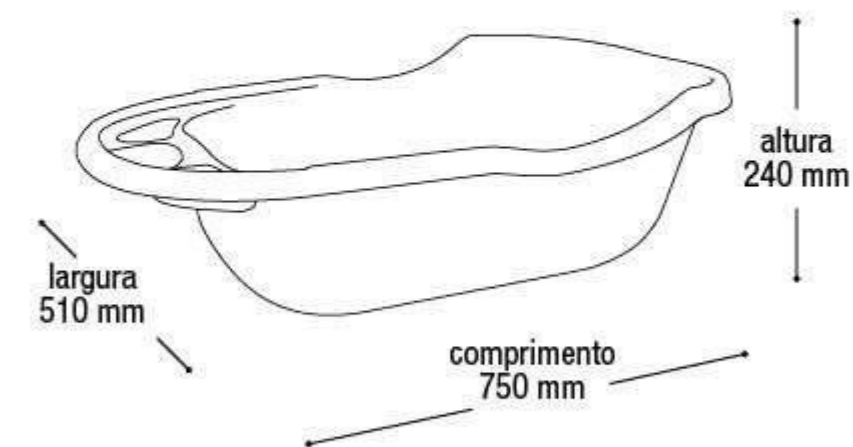

Patati Patatá

\$1.756,73

Mesa Infantil Azul com Label Patati

25698

EAN 7908439804271
DUN 17908439804278

Embalagem 06 peças
570x570x690 mm

\$780,49

Poltrona Infantil Azul com Label Patati