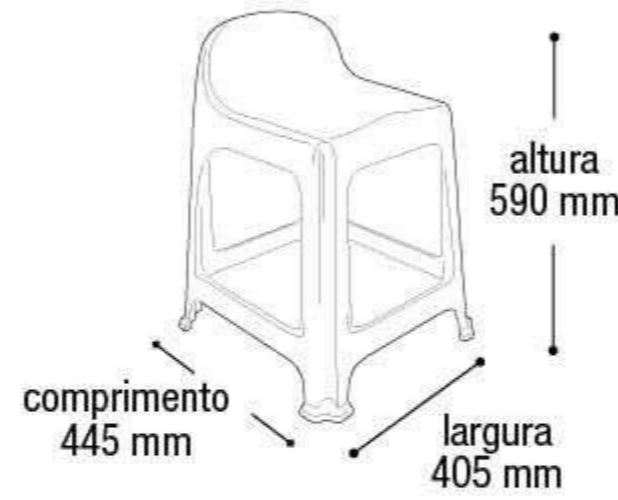

Banqueta com Encosto Preta

25638

EAN 7908439800822
DUN 17908439800829

Embalagem 12 peças
445x405x1030 mm

$368,94

Banqueta Premium Rattan Cinza

25633

EAN 7908439800815
DUN 17908439800812

Embalagem 12 peças
390x390x1010 mm

$358,61

Banqueta Premium Rattan Preta

25618

EAN 7908439800136
DUN 17908439800133

Embalagem 12 peças
390x390x1010 mm

$461,65

Banqueta Premium Rattan Branca

25619

EAN 7908439802703
DUN 17908439802700

Embalagem 12 peças
390x390x1010 mm

* Unidade de medida aproximada