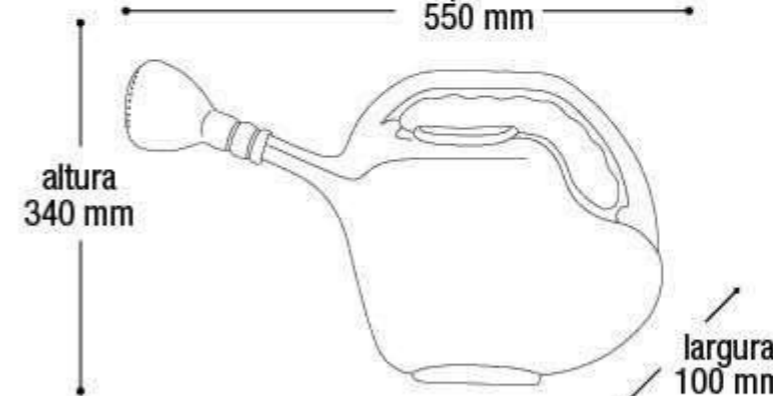

comprimento 480 mm

comprimento 550 mm

* Unidade de medida aproximada

\$103,98

\$134,36

Vaso Quadrado
Médio Preto

25293

EAN 7908439801508
DUN 17908439801505
Embalagem 50 peças
290x290x690 mm