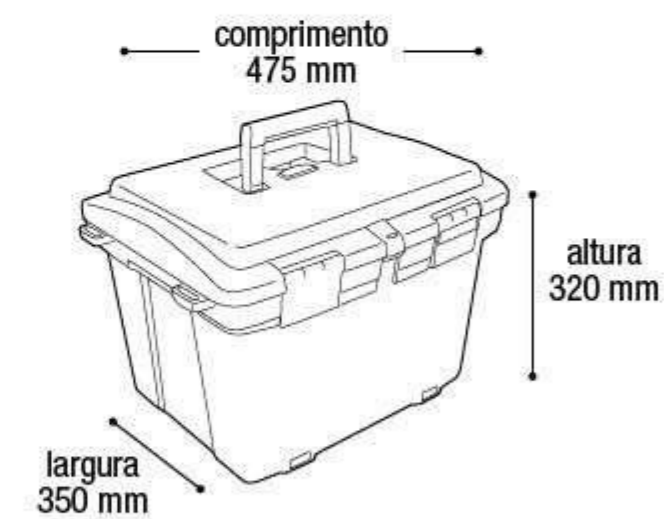

Embalagem 03 peças
470x360x960 mm

* Unidade de medida aproximada

* Unidade de medida aproximada

23"

\$1.837,54

Com Rodinhas

Maleta Car Box 5100

25371