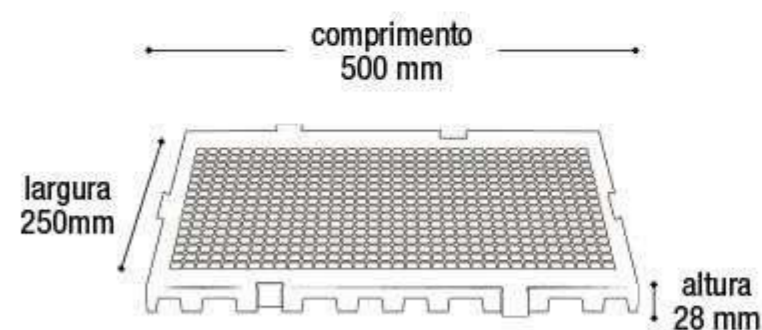

Escoamento de Água