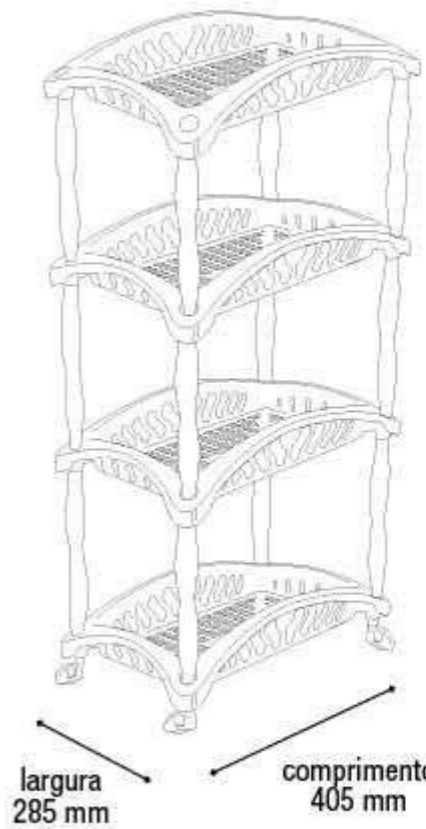

EAN 7908439803960
DUN 17908439803967

Embalagem 3 conjuntos
405x285x455 mm

Organizador Vertical
Telado Triplo
Branco

25613

EAN 7908439803977
DUN 17908439803974

Embalagem 3 conjuntos
405x285x355 mm

altura
895 mm

largura
285 mm

comprimento
405 mm

altura
650 mm

largura
285 mm

comprimento
405 mm

* Unidade de medida aproximada

\$182,90

Suporte Grande para Utilidades - Branco