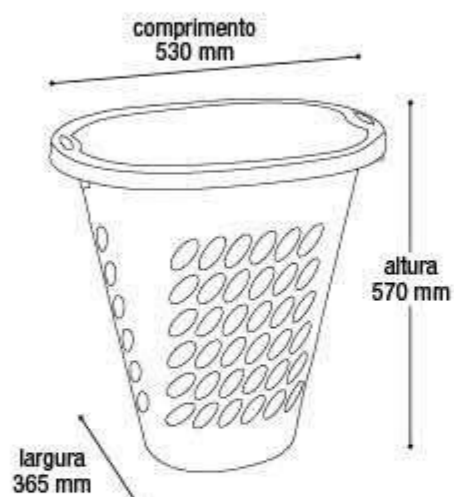

* Unidade de medida aproximada.

\$384,60

Cesto Oval Elegance Preto

25570 60L

EAN 7908439800921
DUN 17908439800928

Embalagem 12 peças
530x370x1070 mm

\$480,44

Cesto Oval Elegance com Tampa Preto