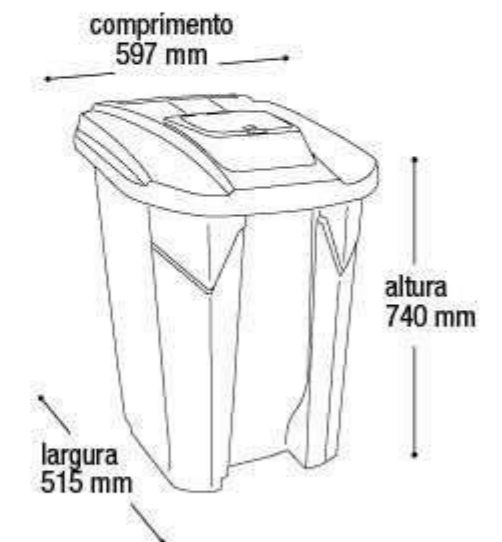

$2.566,98

Lixeira Branca
com Tampa Click
Orgânicos

25759 120L

EAN 7908439804752
DUN 17908439804759

Embalagem 03 peças

590x515x1035 mm - Corpo
615x530x220 mm - Tampa