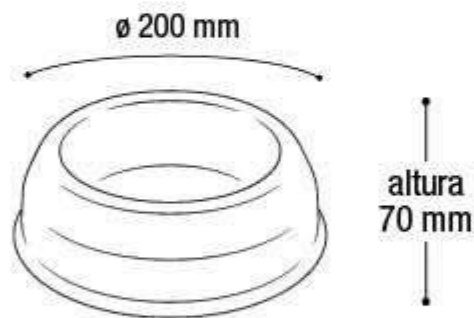

carinhoso

\$66,39

Comedouro Bokão
200x70 mm

25267

EAN 7908439802796
DUN 17908439802793

Embalagem 24 peças
200x200x660 mm

\$98,97

Comedouro Bokão
245x75 mm