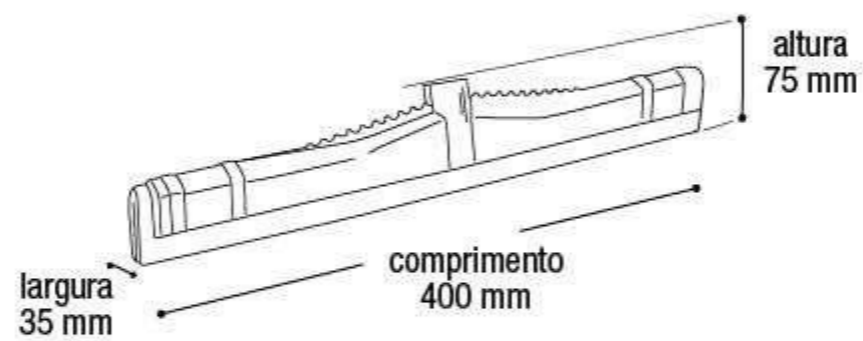

$67,33

**Cabo de Madeira
120cm**

25651

EAN 7898919089727
DUN 17898919089724

Embalagem 48 peças

1200x200x140 mm