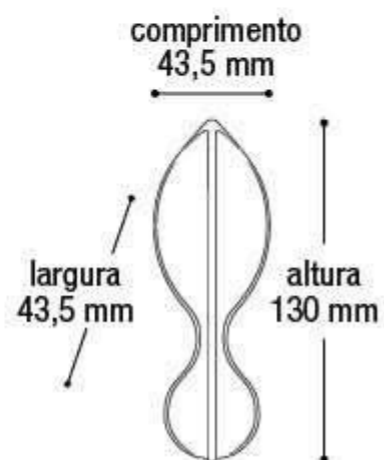

Espessura 1 mm

$85,81

$85,81