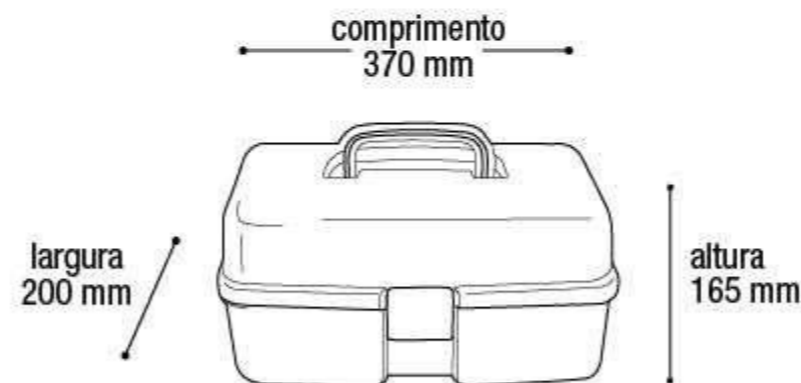

$278,74

Maleta para Ferramentas

MF40S

EAN 7908439801232
DUN 27908439801236

Embalagem 08 peças
750x665x170 mm