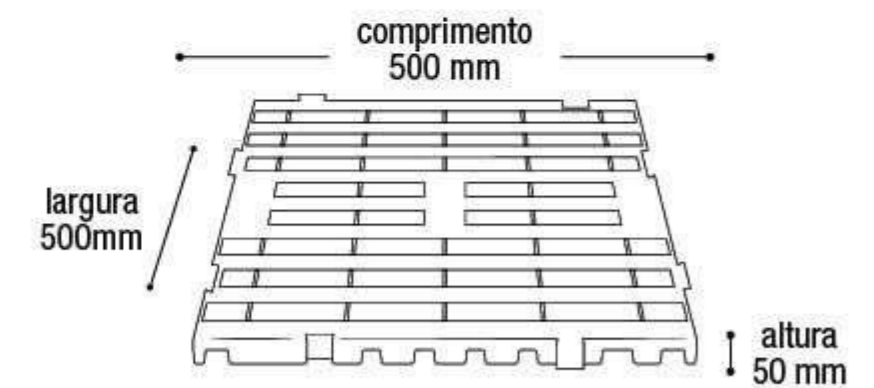

25304

EAN 7898919089178
DUN 17898919089175

Embalagem 05 peças
500x500x250 mm

* Unidade de medida aproximada.

Escoamento de Água

Não Obstrui o Ralo

\$220,80

**Estrado 25x50
Branco**