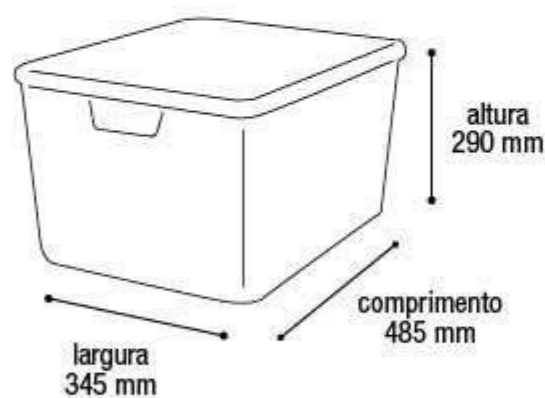

\$626,40

Organizador Rattan com Tampa Preto

25603 40L

EAN 7898919089130
DUN 27898919089134

Embalagem 12 peças

480x340x890 mm - Corpo
500x365x145 mm - Tampa

\$354,22

Organizador Rattan com Tampa Preto