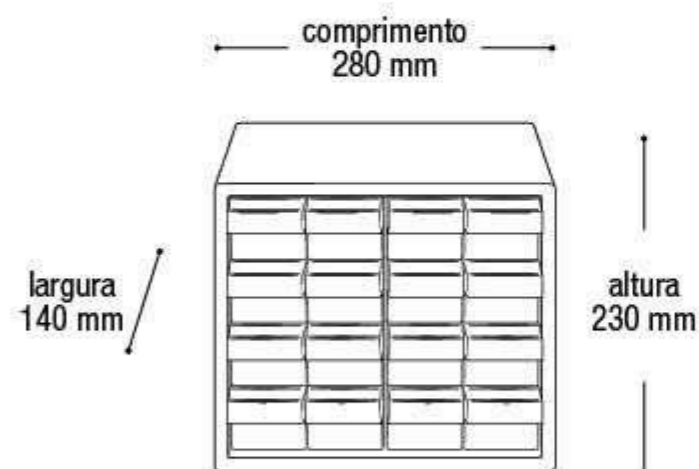

$169,75

Organizador 7001

25401

EAN 7908439803991
DUN 17908439803998

Embalagem 16 peças

440x170x620 mm