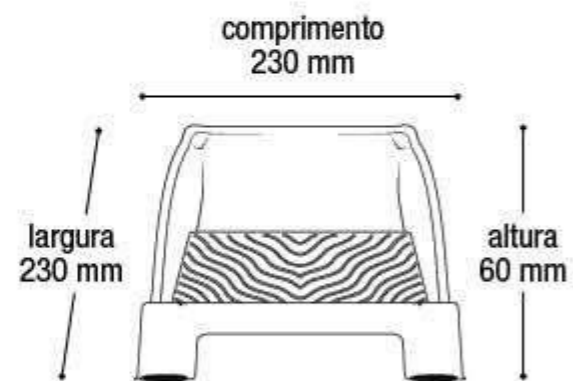

Facilitar

* Unidade de medida aproximada

\$38,52

Bandeja para Pintura Pequena

25308

EAN 7908439803236
DUN 17908439803233

Embalagem 50 peças
280x230x360 mm

\$102,72