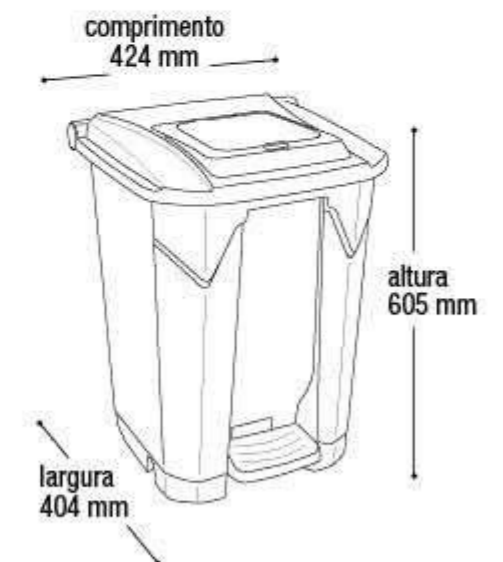

Embalagem 04 peças
415x395x870 mm - Corpo
440x340x415 mm - Tampa

Tampa Click

Tampa Articulável com Pedal

Rodinhas Traseiras

\$1.710,69

Lixeira Branca com Roda Pedal e Tampa Click Recicláveis

25763 60L

EAN 7908439804714
DUN 17908439804711