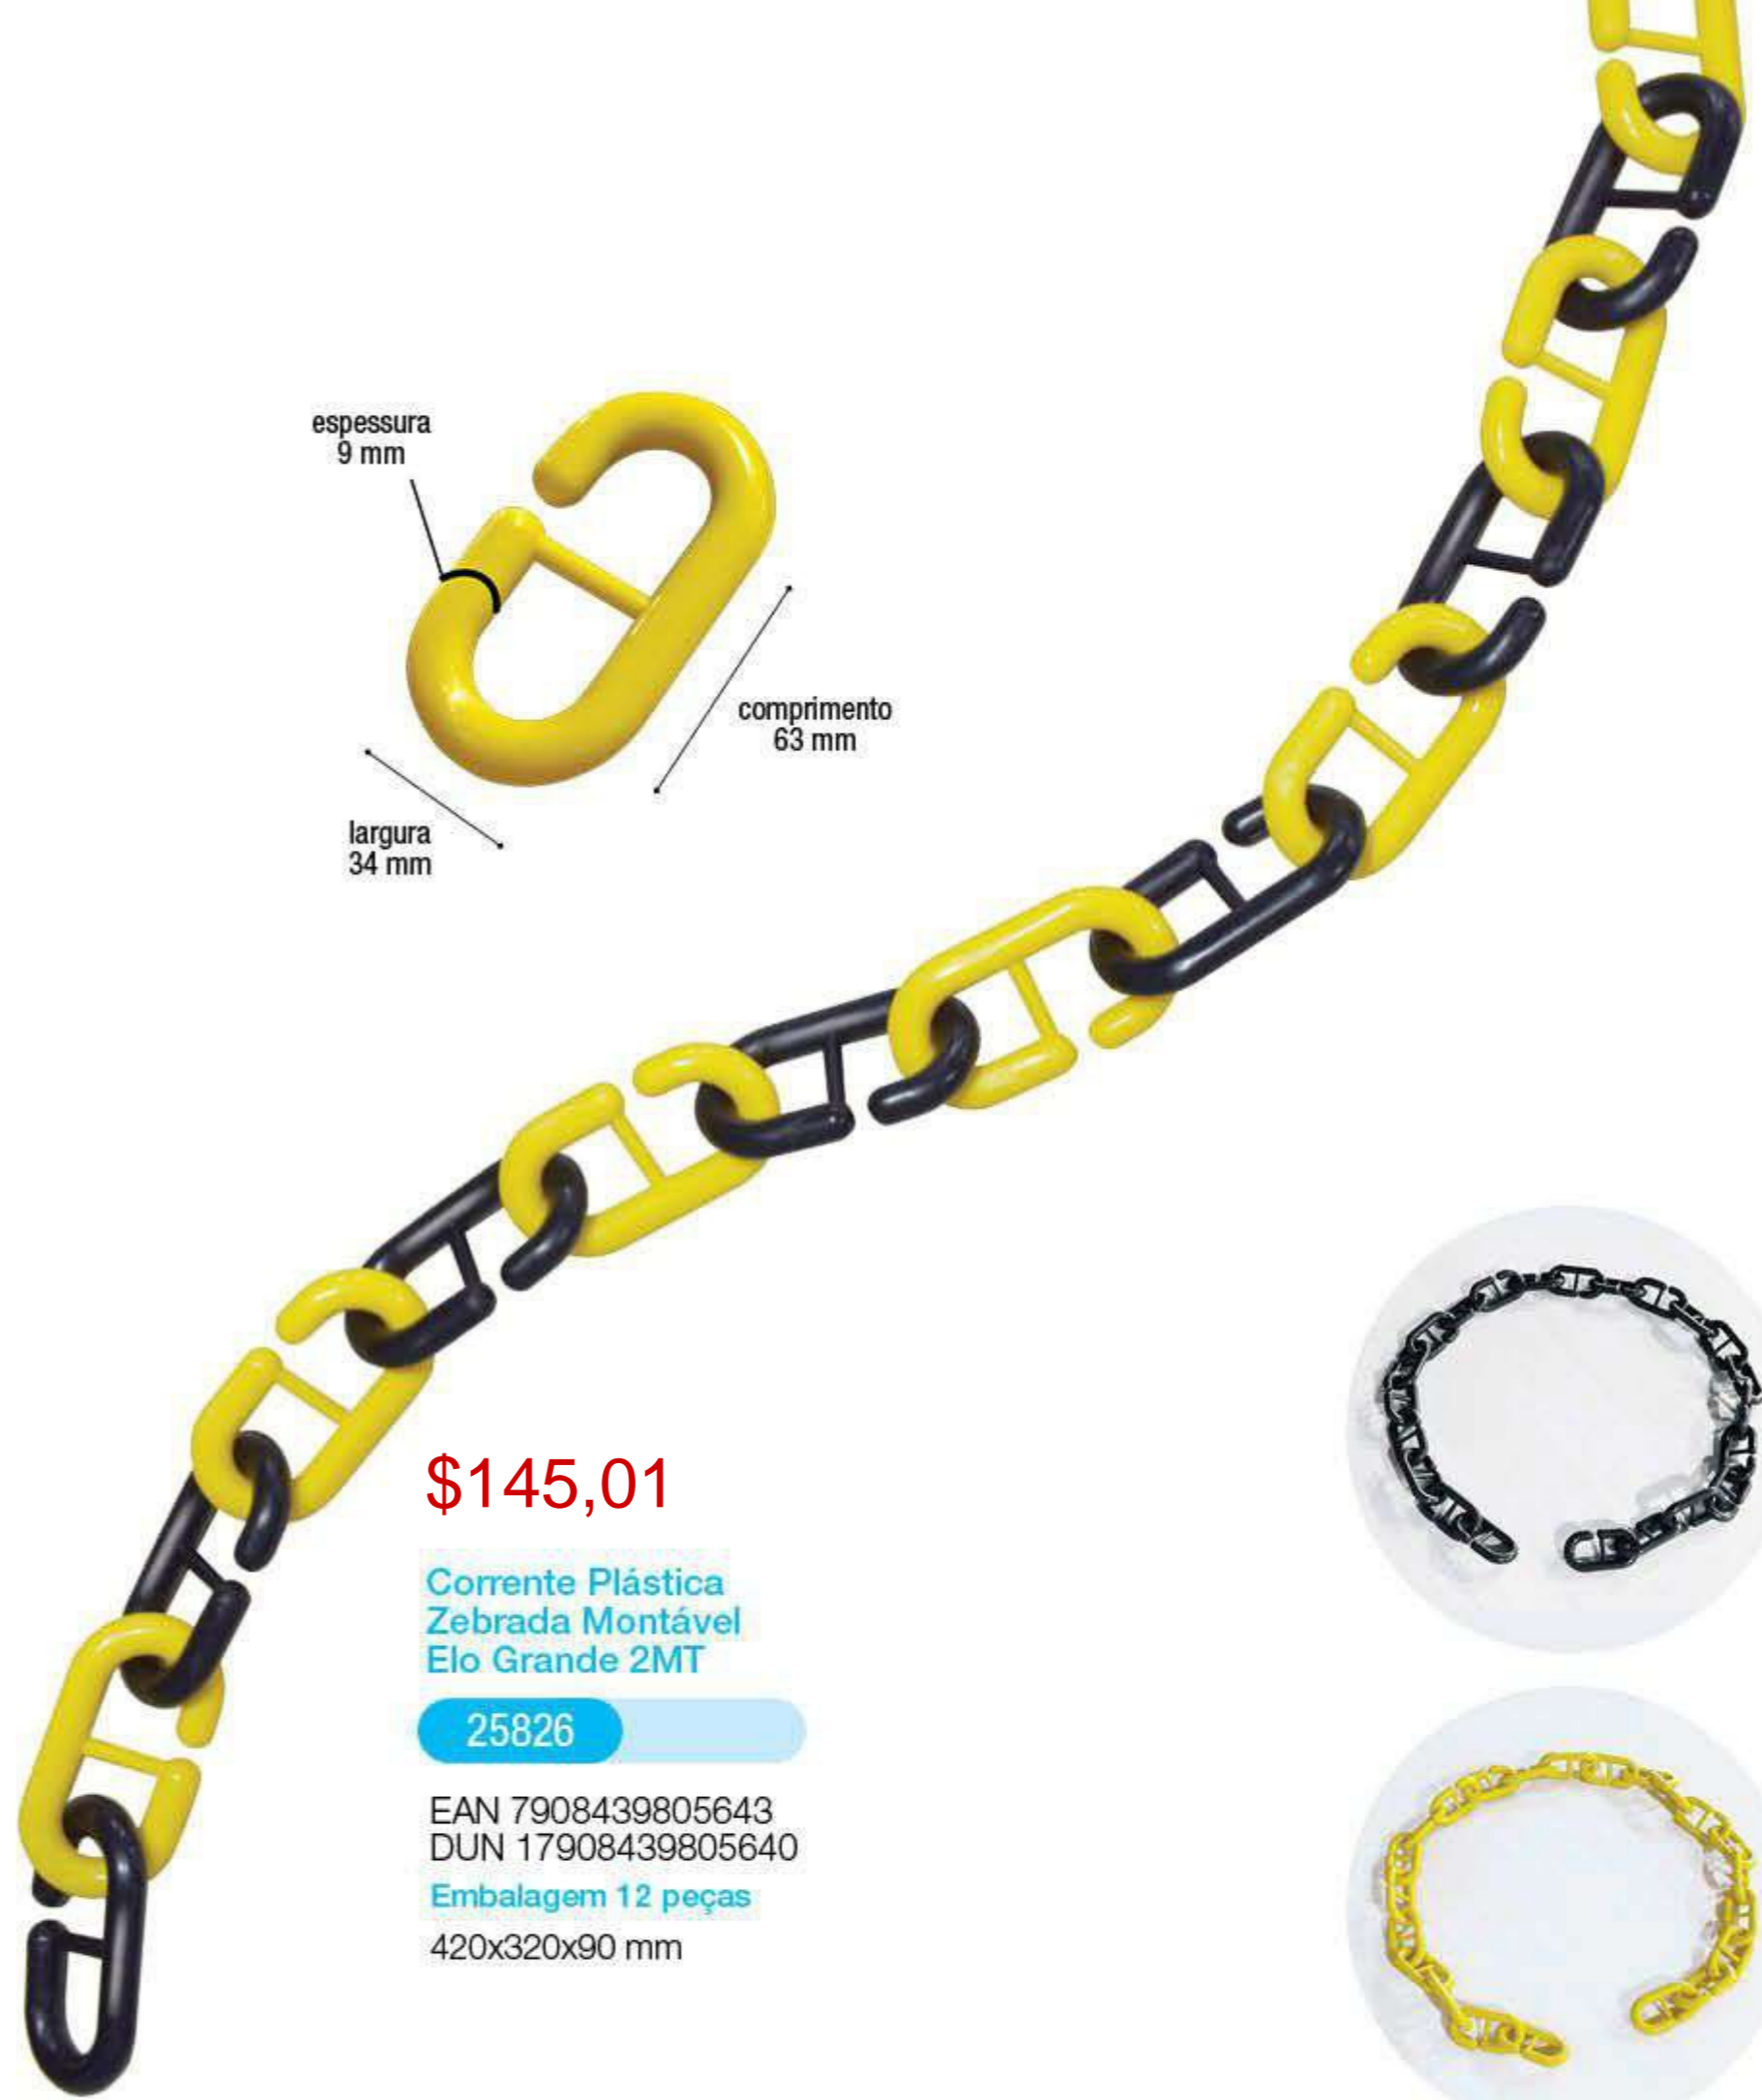

\$145,01

Corrente Plástica
Zebrada Montável
Elo Grande 2MT

25826

EAN 7908439805643
DUN 17908439805640

Embalagem 12 peças
420x320x90 mm

Monte como Quiser

* Unidade de medida aproximada

eficiente