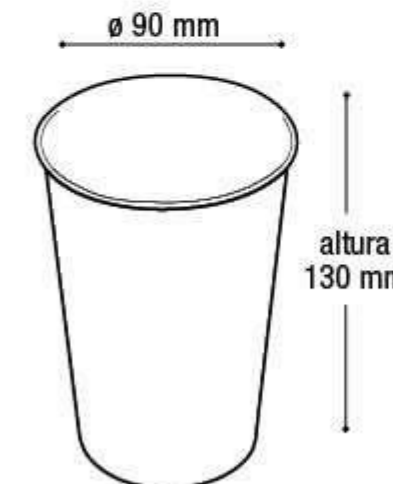

* Unidade de medida aproximada