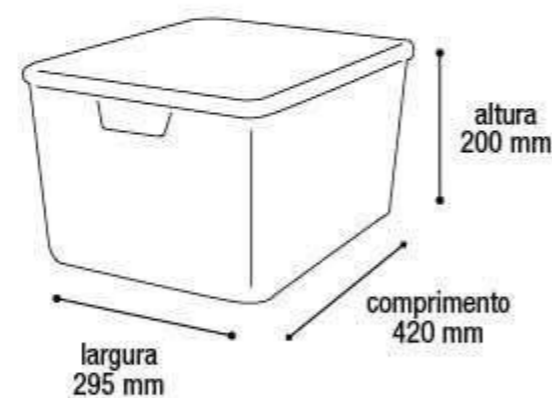

Organizador Rattan com Tampa Azul

25590 15L

EAN 7908439800716
DUN 17908439800713

Embalagem 12 peças

345x255x700 mm - Corpo
360x270x120 mm - Tampa