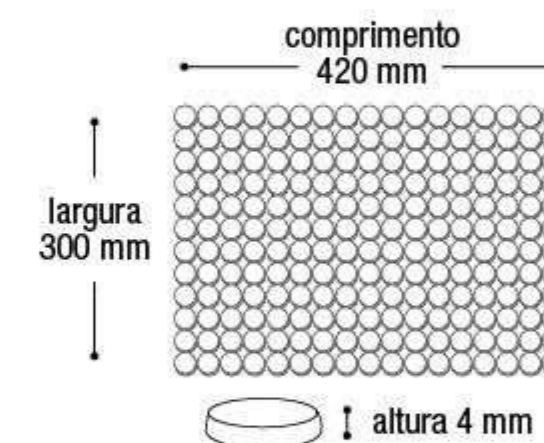

\$295,66

Tapete Super Aderente

25677

EAN 7908439803700
DUN 17908439803707

Embalagem 25 peças
435x320x146 mm

Super Aderente

* Unidade de medida aproximada

\$18,16