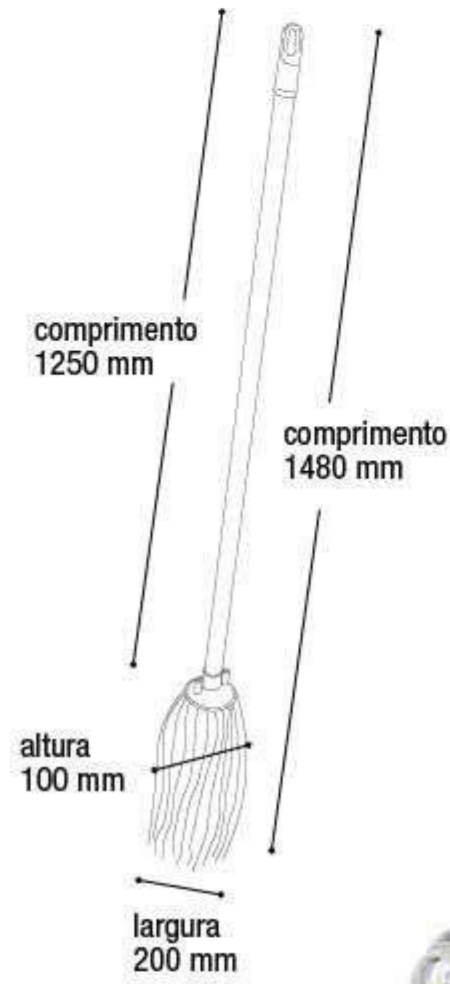

$351,09

Mopita com Cabo de Madeira

25658

EAN 7898919089789
DUN 17898919089786

Embalagem 24 peças
1210x200x200 mm