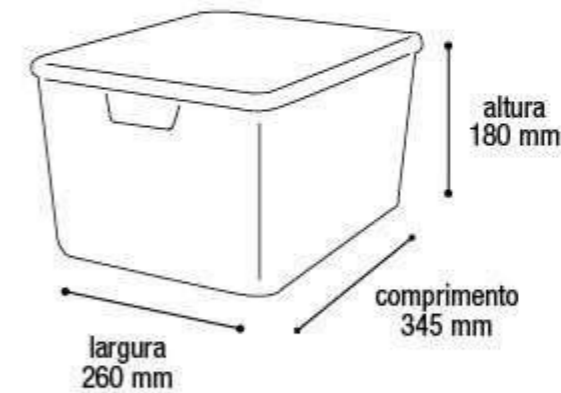

Organizador Rattan com Tampa Rosa

25589 7L

EAN 7908439803175
DUN 17908439803172

Embalagem 12 peças

290x190x535 mm - Corpo
300x195x95 mm - Tampa