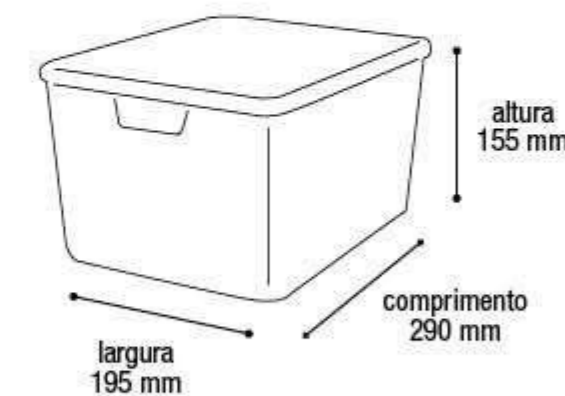

* Unidade de medida aproximada