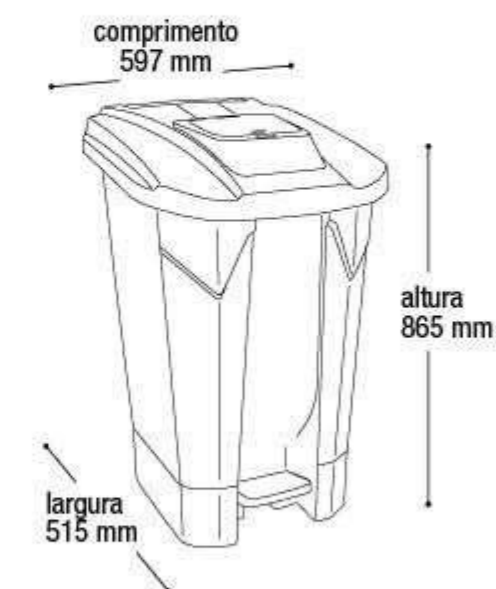

Embalagem 3 peças

590x515x1170 mm - Corpo
615x530x220 mm - Tampa

Tampa Click

Tampa Articulável
com Pedal

Rodinhas Traseiras

* Unidade de medida aproximada

* Unidade de medida aproximada.

\$2.060,22