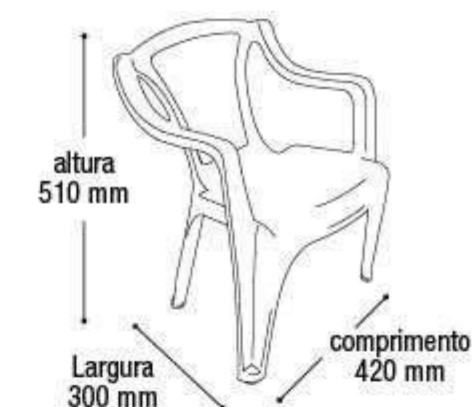

Embalagem 06 peças
570x570x690 mm

\$780,49

Poltrona Infantil Rosa
com Label Patati

25700

EAN 7908439804332
DUN 17908439804339

Embalagem 12 peças
880x360x420 mm

* Unidade de medida aproximada

Patati Patatá