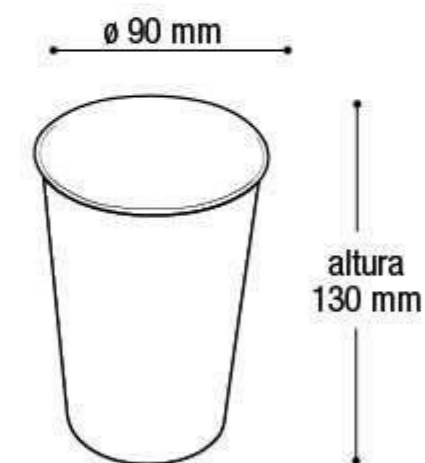

$39,15

Copo Plástico
Label - Festa
Prata e Dourado

25533 550 ml

EAN 7908439802918
DUN 17908439802915

Embalagem 120 peças
380x290x310 mm

* Unidade de medida aproximada

$39,15

Copo Plástico
Label - Unicórnio

25531 550 ml

EAN 7908439802949
DUN 17908439802946

Embalagem 120 peças
380x290x310 mm

$39,15

Copo Plástico
Label - Flamingo

25520 550 ml

EAN 7908439802925
DUN 17908439802922

Embalagem 120 peças
380x290x310 mm