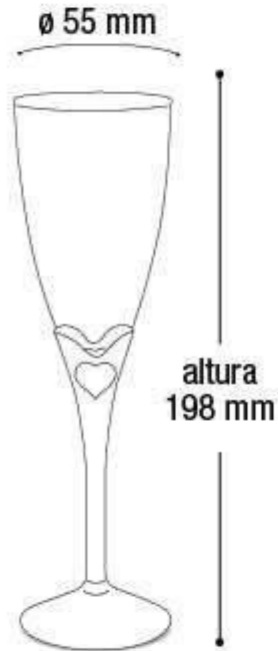

* Unidade de medida aproximada.

$55,74