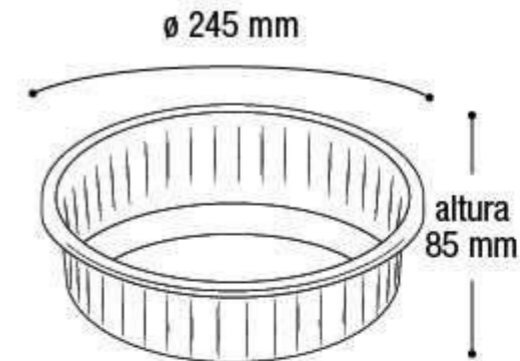

$88,63

Bacia Canelada
Color

25276 5,5L

EAN 7908439800044
DUN 17908439800041

Embalagem 50 peças
310x310x950 mm