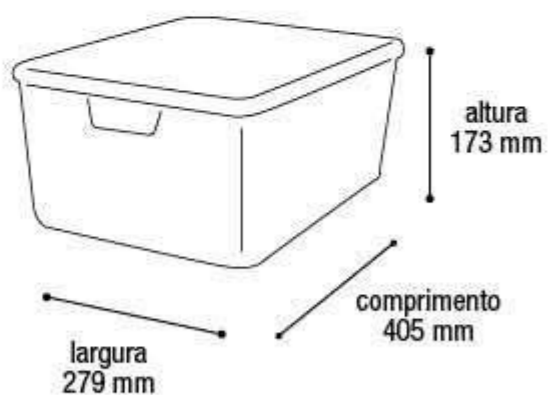

\$313,20

\$156,60

\$68,90

Organizador Jutta com Tampa Preto

25813 16L

EAN 7908439805513
DUN 17908439805510

Embalagem 12 peças

433x302x570 mm - Corpo
420x290x120 mm - Tampa