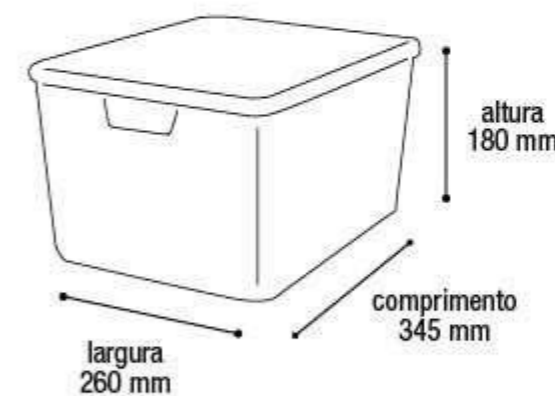

$986,58

Organizador Rattan com Tampa Branco

25601 40L

EAN 7908439801423
DUN 27908439801427

Embalagem 12 peças

480x340x890 mm - Corpo
500x365x145 mm - Tampa

$555,93

Organizador Rattan com Tampa Branco

25596 20L

EAN 7908439801409
DUN 17908439801406

Embalagem 12 peças

415x290x730 mm - Corpo
430x305x120 mm - Tampa

$420,00

Organizador Rattan com Tampa Branco

25591 15L

EAN 7908439801393
DUN 27908439801397

Embalagem 12 peças

345x255x700 mm - Corpo
360x270x120 mm - Tampa

$201,70

Organizador Rattan com Tampa Branco

25586 7L

EAN 7908439801386
DUN 27908439801380

Embalagem 12 peças

290x190x535 mm - Corpo
300x195x95 mm - Tampa

* Unidade de medida aproximada