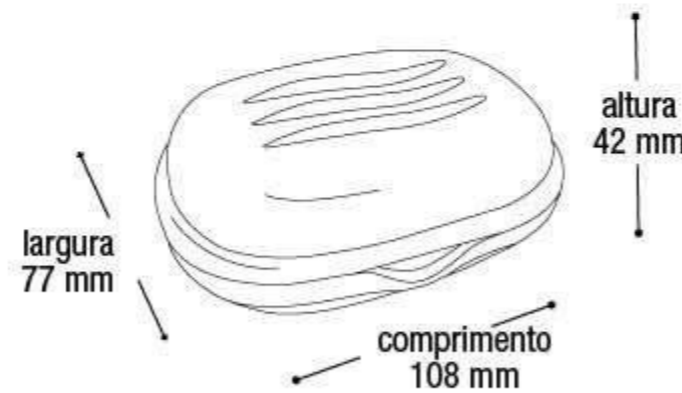

25687

EAN 7908439804400
DUN 17908439804407

Embalagem 48 peças
435x320x146 mm

* Unidade de medida aproximada.

Design, Sustentabilidade e Conforto

Com a Linha Móveis Arqplast você pode decorar diversos ambientes da sua casa: sala, cozinha, quarto, varanda, jardim e outros. Várias opções de cores e modelos a sua escolha.