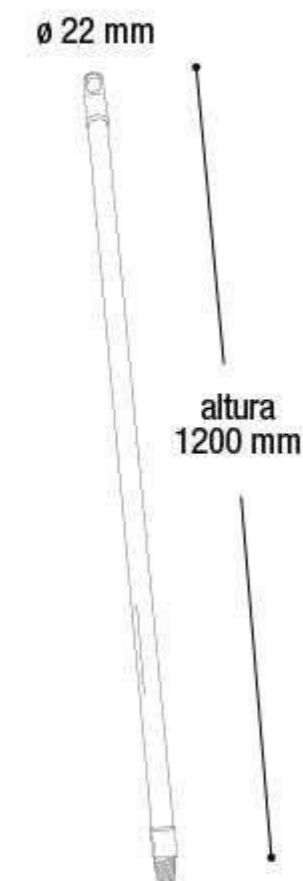

**Cabo de Madeira
120cm**

25651

EAN 7898919089727
DUN 17898919089724

Embalagem 48 peças

1200x200x140 mm

Decorar, Higienizar e Facilitar

Com a Linha Banheiro Arqplast você pode decorar com os acessórios, higienizar o vaso sanitário com as escovas e facilitar a vida das pessoas com pouca mobilidade utilizando o urinol.