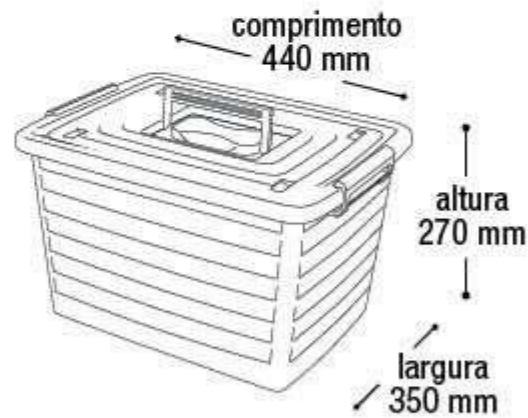

$1.451,36

Container Organizador Infantil Rosa com Label

25248 35L

EAN 7908439802895
DUN 17908439802892

Embalagem 12 peças

500x370x780 mm - Corpo
500x380x160 mm - Tampa