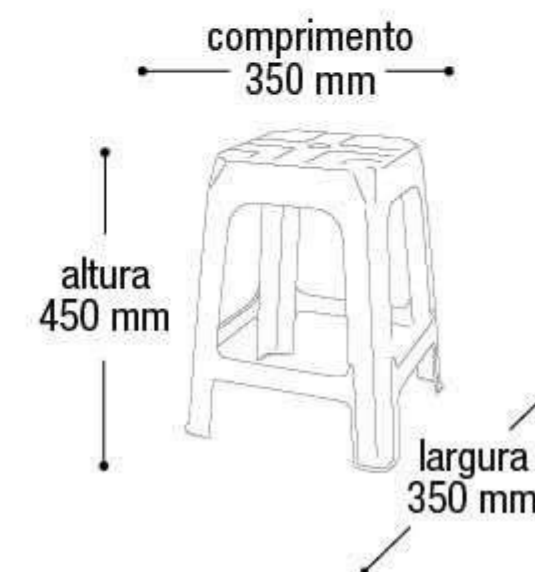

EAN 7908439800143
DUN 17908439800140

Embalagem 12 peças
360x360x950 mm

\$407,47

Banqueta Rosa

BR0

EAN 7908439801669
DUN 17908439801666

Embalagem 12 peças
360x360x950 mm

Pés com acabamento em Borracha