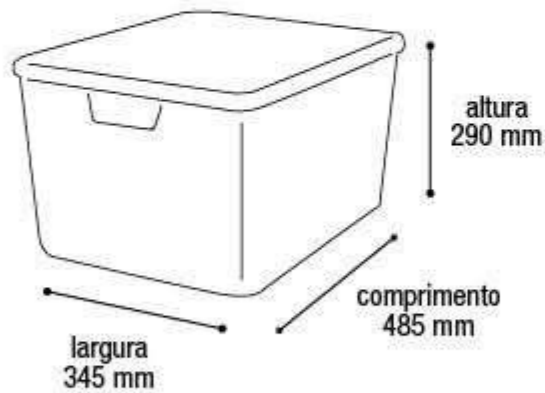

* Unidade de medida aproximada

* Unidade de medida aproximada

Organizador Rattan com Tampa Rosa

25604 40L

EAN 7908439803571
DUN 17908439803578

Embalagem 12 peças

480x340x890 mm - Corpo
500x365x145 mm - Tampa