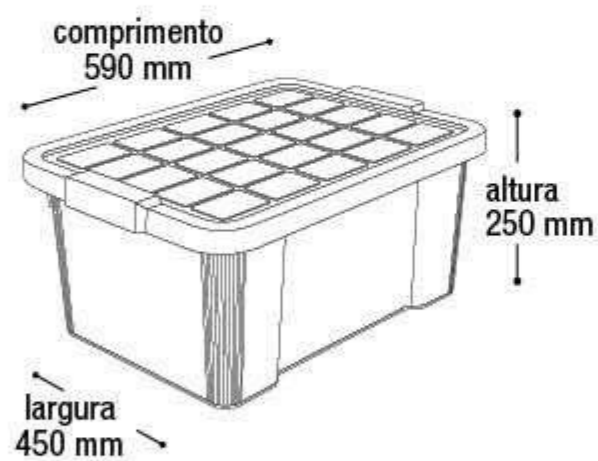

EAN 7898919089239
DUN 17898919089236

Embalagem 12 peças

420x280x890 mm - Corpo
443x313x295 mm - Tampa

Suporta até
10 Kg

Empilhe
como Quiser

Encaixe Simples
Ganhe Espaço

\$396,51

Organizadora Prática
com Tampa - Preta

25431 15L

EAN 7908439803595
DUN 17908439803592

Embalagem 12 peças

420x280x890 mm - Corpo
443x313x295 mm - Tampa

Empilhe
como Quiser

Encaixe Simples
Ganhe Espaço

* Unidade de medida aproximada

\$996,91

Organizadora Prática com Tampa - Preta

25425 40L

EAN 7908439801454
DUN 17908439801451

Embalagem 06 peças

570x450x630 mm - Corpo
605x470x130 mm - Tampa

\$664,92

Organizadora Prática com Tampa - Preta

25429 25L