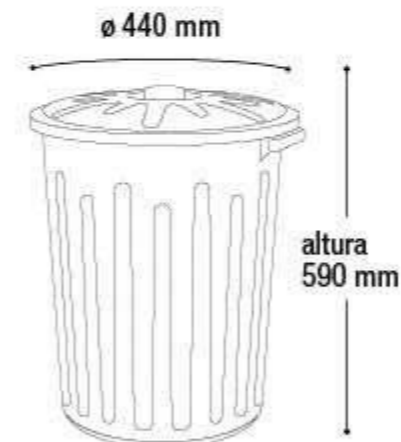

$1.113,11

Lixeira com Tampa
Branca

CF65BR 65L

EAN 7908439803434
DUN 17908439803431

Embalagem 12 peças

440x440x1250 mm - Corpo
440x440x200 mm - Tampa

$661,16

Lixeira com Tampa
Preta

CF65PT 65L

EAN 7908439801171
DUN 17908439801178

Embalagem 12 peças

440x440x1250 mm - Corpo
440x440x200 mm - Tampa

$661,16

Lixeira com Tampa
Cores Sortidas

CF65 65L

EAN 7908439800280
DUN 17908439800287

Embalagem 12 peças

440x440x1250 mm - Corpo
440x440x200 mm - Tampa

* Unidade de medida aproximada