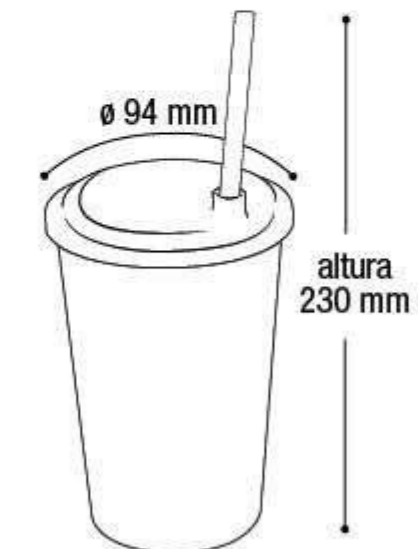

* Unidade de medida aproximada