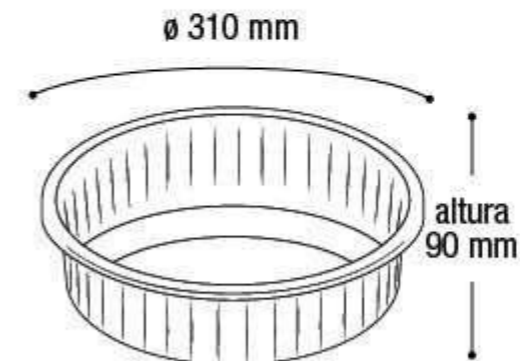

Embalagem 50 peças
310x310x950 mm

Canelada

\$188,54

Kit Bacia Cor 4 Pçs

25271

EAN 7908439803380
DUN 17908439803387

Embalagem 16 peças
630x630x390 mm

Canelada