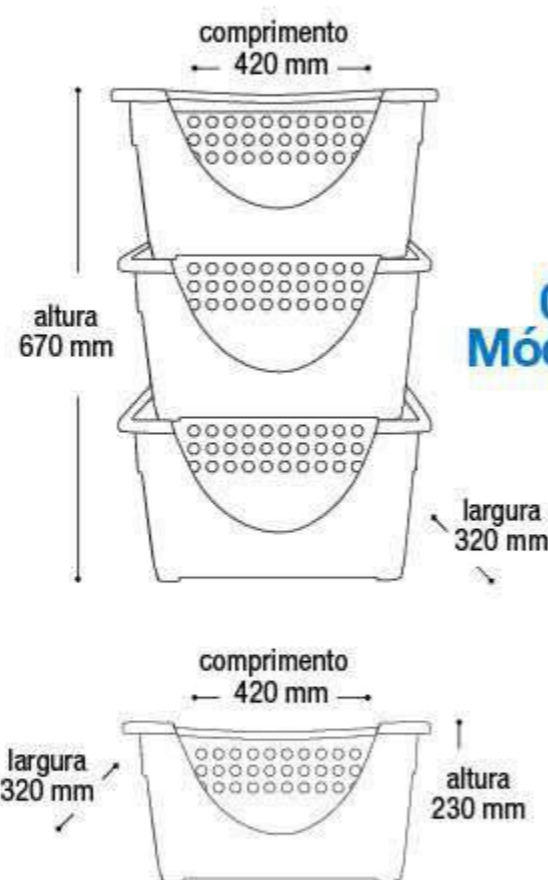

Cesto Atenas Pequeno Preto

25464

EAN 7908439802765
DUN 17908439802762
Embalagem 50 peças
295x250x835 mm

\$796,46

Guarda Tudo Preto

25172

EAN 7908439803366
DUN 17908439803363
Embalagem
01 Conjunto / 03 peças
420x320x270 mm

Guarda Tudo Branco

25171

EAN 7908439803342
DUN 17908439803349
Embalagem
01 Conjunto / 03 peças
420x320x270 mm

Monta & Desmonta Fácil

Guarda Tudo Cinza

25173

EAN 7908439803359
DUN 17908439803356
Embalagem
01 Conjunto / 03 peças
420x320x270 mm