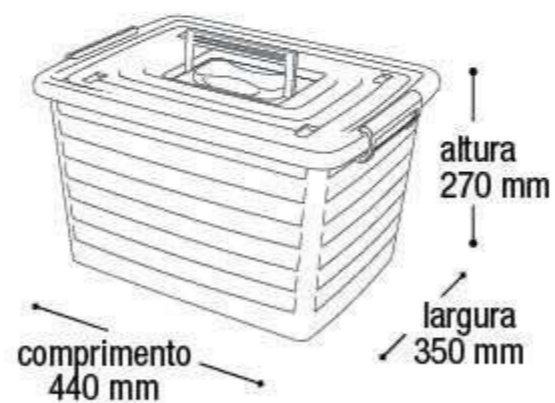

$1.498,57

Container Organizador
Azul com Label Patati

25690 30L

EAN 7908439804127
DUN 17908439804124

Embalagem 12 peças

440x340x730 mm - Corpo
440x350x140 mm - Tampa