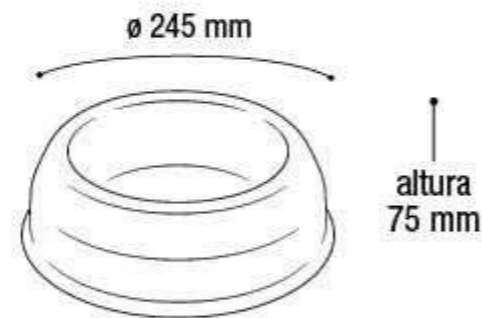

$66,39

Comedouro Bokão
200x70 mm

25267

EAN 7908439802796
DUN 17908439802793

Embalagem 24 peças
200x200x660 mm

$98,97

Comedouro Bokão
245x75 mm

25268

EAN 7908439802802
DUN 17908439802809

Embalagem 24 peças
245x245x800 mm

$125,28

Comedouro Bokão
280x80 mm

25269

EAN 7908439802819
DUN 17908439802816

Embalagem 24 peças
280x280x670 mm

$168,81

Comedouro Bokão
320x100 mm

25270

EAN 7908439802826
DUN 17908439802823

Embalagem 24 peças
320x320x880 mm

* Unidade de medida aproximada.