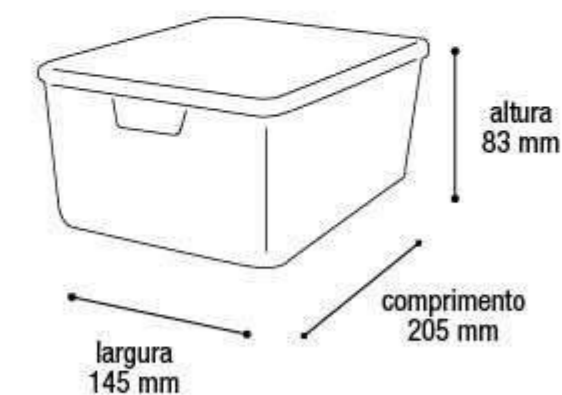

Organizador Jutta com Tampa Preto

25812 6L

EAN 7908439805506
DUN 17908439805503

Embalagem 12 peças

313x232x459 mm - Corpo
300x220x110 mm - Tampa

Organizador Jutta com Tampa Preto

25811 2L

EAN 7908439805490
DUN 17908439805497

Embalagem 12 peças

233x172x378 mm - Corpo
220x160x100 mm - Tampa

* Unidade de medida aproximada

\$1.941,84

Organizador Dobrável
Branco

25815 75L

EAN 7908439805537
DUN 17908439805534

Embalagem 03 peças
650x400x298 mm