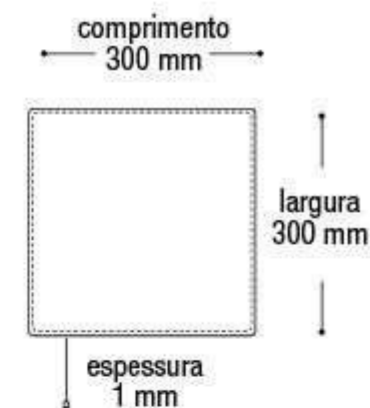

Canaleta para Receber o Suco dos Alimentos

Espessura 5 mm