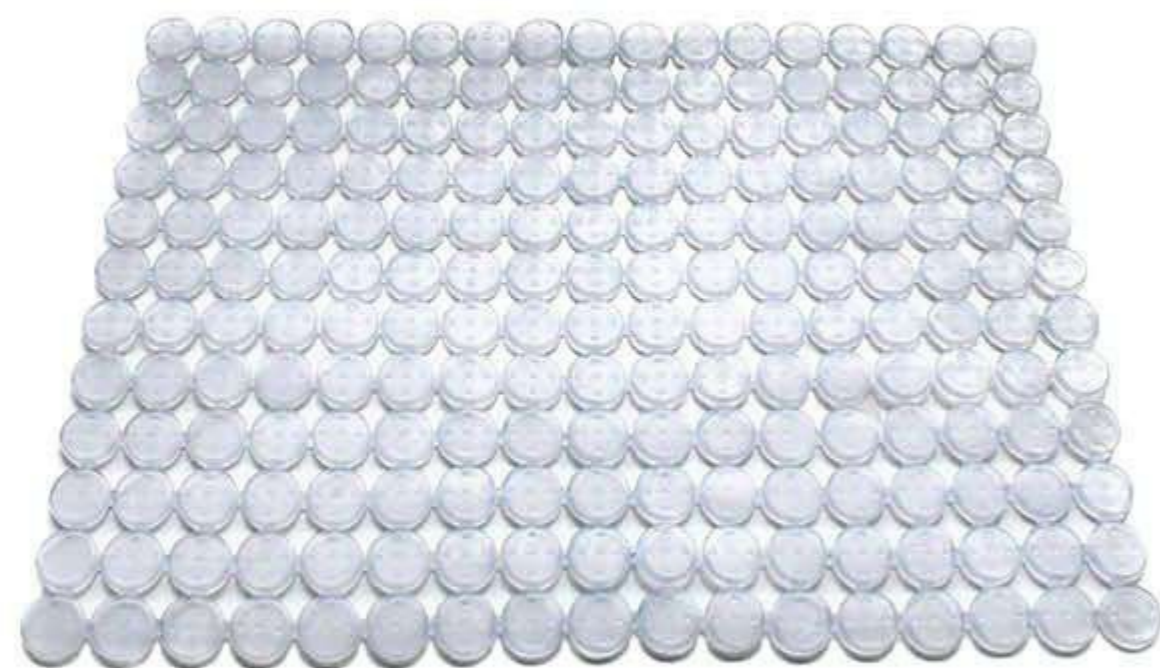

\$295,66

Tapete Super Aderente

25677

EAN 7908439803700
DUN 17908439803707

Embalagem 25 peças
435x320x146 mm

Super Aderente

* Unidade de medida aproximada

\$18,16