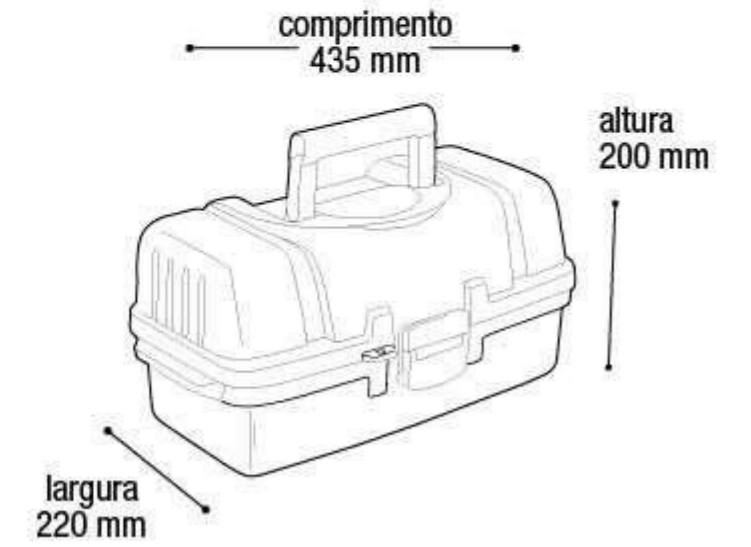

17"

$956,82

Maleta Mr. Fish

25386

EAN 7908439803922
DUN 17908439803929

Embalagem 08 peças
870x430x400 mm

Exclusivo Suporte
de Abertura

* Unidade de medida aproximada

$410,60

Maleta Multiuso
Colorida

MM30

EAN 7908439800358
DUN 17908439800355

Embalagem 08 peças
750x665x170 mm