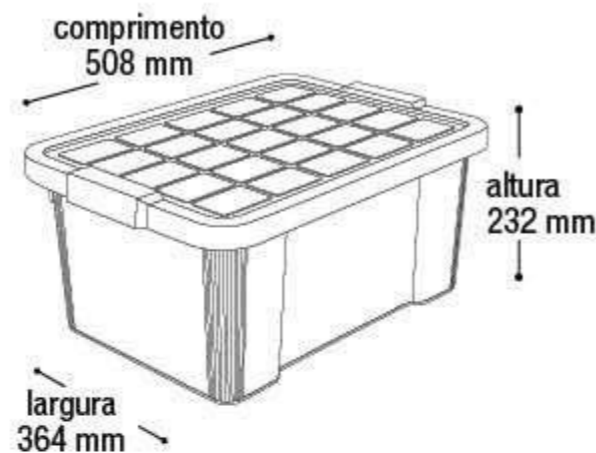

$92,70

Organizadora com Tampa - Preta com Prata

25468 5L

EAN 7908439803588
DUN 17908439803585

Embalagem 12 peças

575x280x535 mm