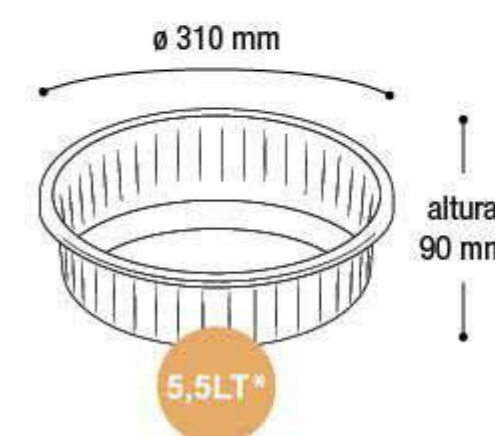

Embalagem 50 peças
310x310x950 mm

Canelada

\$188,54

Kit Bacia Cor 4 Pçs

25271

EAN 7908439803380
DUN 17908439803387

Embalagem 16 peças
630x630x390 mm

Canelada