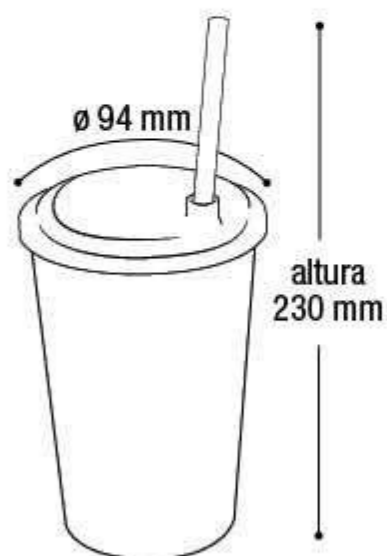

Embalagem 120 peças
380x290x310 mm

* Unidade de medida aproximada

\$142,81

Copo com Tampa e Canudo Label Menino - Patati

25697 550ml

EAN 7908439804172
DUN 17908439804179

Embalagem 120 peças
430x370x310 mm

\$102,41