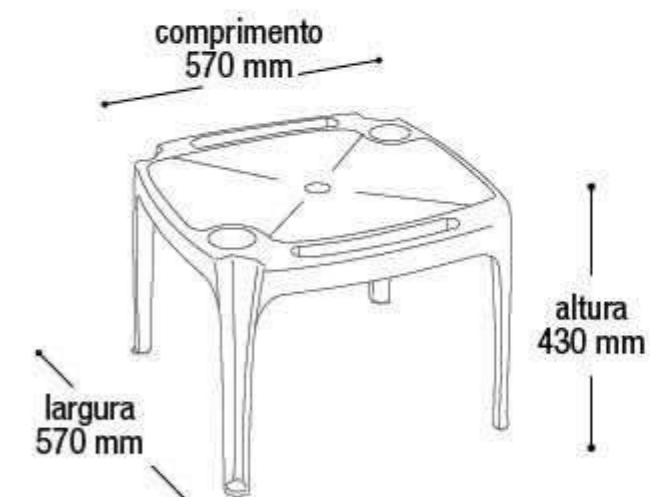

Embalagem 12 peças
880x360x420 mm

\$1.041,07

Mesa Infantil Azul
com Label

25237

EAN 7908439800372
DUN 17908439800379

Embalagem 06 peças
570x570x690 mm

* Unidade de medida aproximada

Cadeira Infantil
Desmontável Azul
com Label