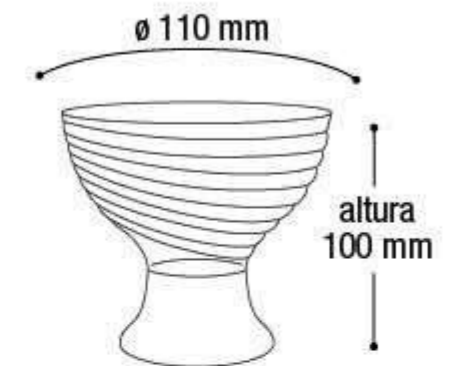

Taça para Sobremesa

TCS3

EAN 7908439802499
DUN 17908439802496

Embalagem 72 peças
403x328x438 mm