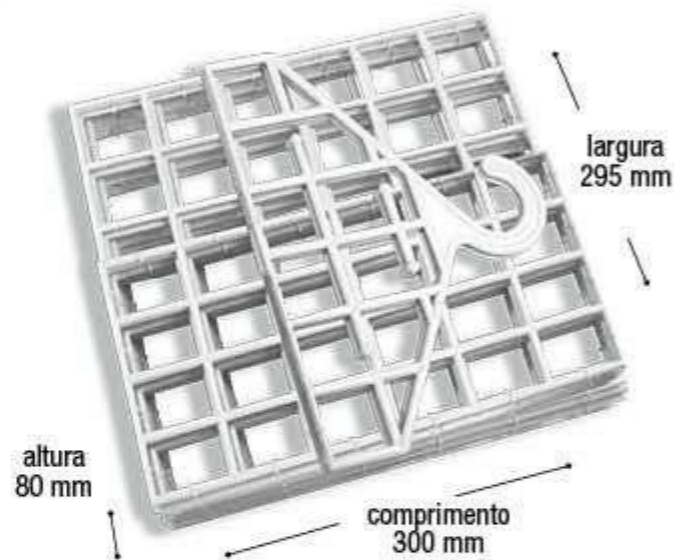

**Organizador Suspenso
Dobrável 5 Níveis
Branco**

25807

EAN 7908439805452
DUN 17908439805459

Embalagem 12 peças

610x470x345 mm

Desmontado