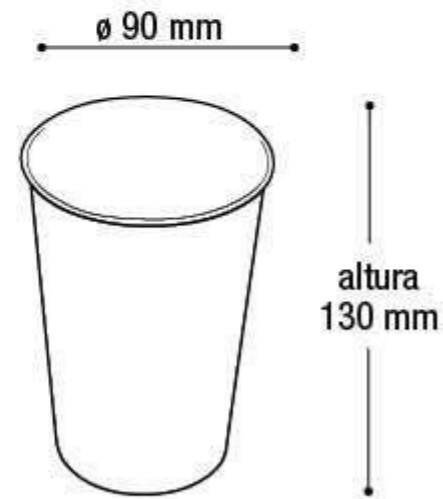

\$72,03

Copo Plástico com Tampa e Canudo Label Menina Especial

25636 550ml

EAN 7908439803106
DUN 17908439803103

Embalagem 120 peças
430x370x310 mm

* Unidade de medida aproximada.

\$47,91

Copo Plástico Label Menino Especial