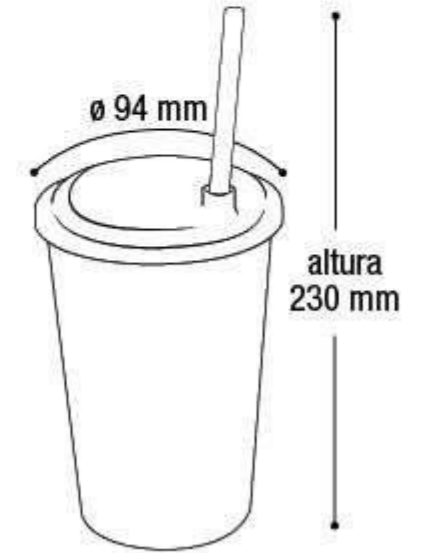

$63,57

Copo Plástico com Tampa e Canudo Label - Poá

25523 550 ml

EAN 7908439800495
DUN 17908439800492

Embalagem 120 peças
430x370x310 mm