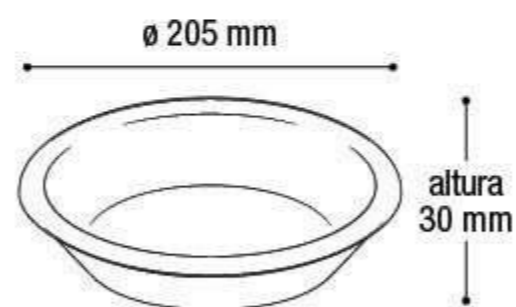

* Unidade de medida aproximada