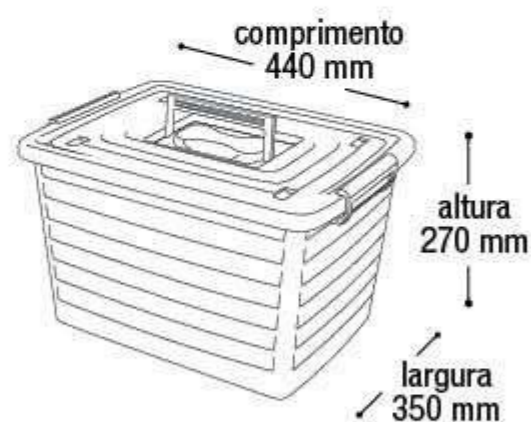

$1.451,36

Container Organizador Infantil Azul com Label

25247 35L

EAN 7908439802840
DUN 17908439802847

Embalagem 12 peças

500x370x780 mm - Corpo
500x380x160 mm - Tampa