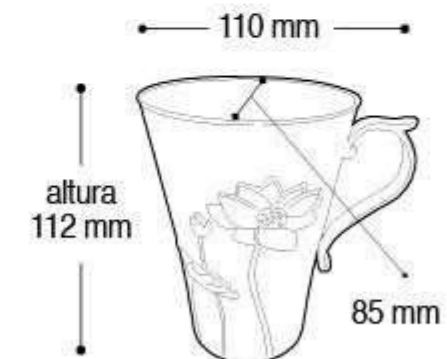

* Unidade de medida aproximada