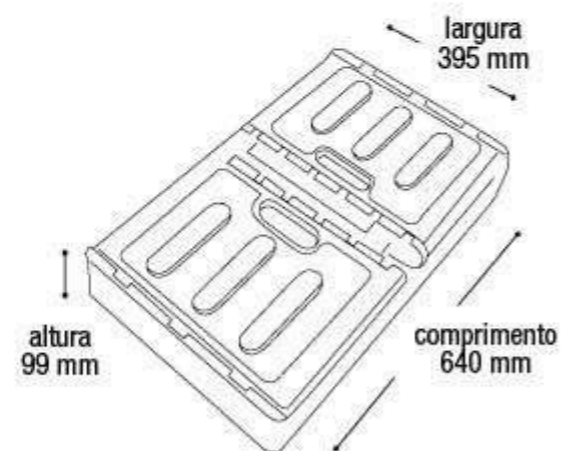

\$1.723,22

Organizador Dobrável
Preto

25814 75L

EAN 7908439805520
DUN 17908439805527

Embalagem 03 peças
650x400x298 mm

Empilhável

* Unidade de medida aproximada

\$2.176,74