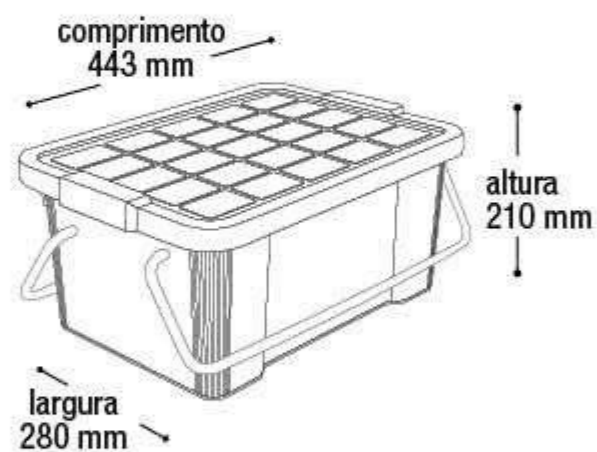

\$599,77

Caixa Plástica Multiuso Preta

CX52PT

EAN 7908439800860
DUN 17908439800867
Embalagem 03 peças
620x560x360 mm

* Unidade de medida aproximada

\$426,89

Organizadora Prática
com Tampa e Alça -
Preta

25427 15L

EAN 7898919089239
DUN 17898919089236

Embalagem 12 peças

420x280x890 mm - Corpo
443x313x295 mm - Tampa

Suporta até
10 Kg

Empilhe
como Quiser

Encaixe Simples
Ganhe Espaço

\$396,51

Organizadora Prática
com Tampa - Preta