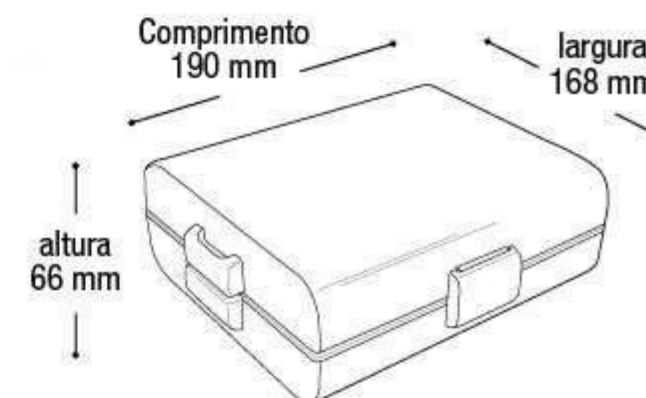

$394,31

Lancheira Rosa Label Patati

25713

EAN 7908439804387
DUN 27908439804381

Embalagem 24 peças
400x335x415 mm

$394,31

Lancheira Azul Label Patati

25714

EAN 7908439804370
DUN 27908439804374

Embalagem 24 peças
400x335x415 mm

Caixa Display

Caixa Display

* Unidade de medida aproximada.