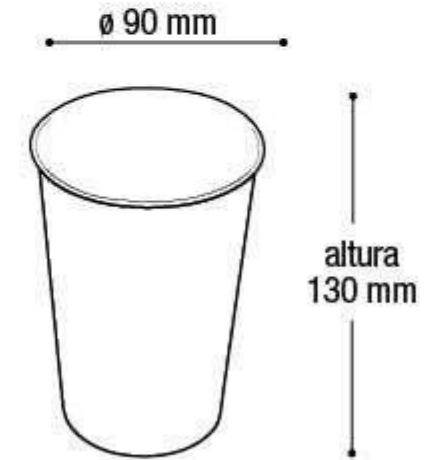

Embalagem 144 peças
420x370x310 mm

* Unidade de medida aproximada

\$39,15

Copo Plástico
Label - Poá

25524 550 ml

EAN 7908439802932
DUN 17908439802939

Embalagem 120 peças
380x290x310 mm

\$38,21