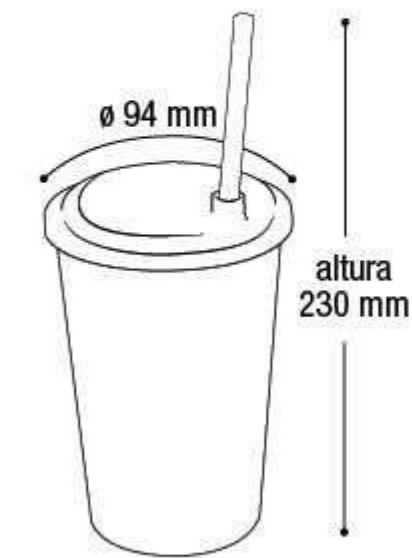

\$72,03

Copo Plástico com Tampa e Canudo Label Menina Especial

25636 550ml

EAN 7908439803106
DUN 17908439803103

Embalagem 120 peças
430x370x310 mm

* Unidade de medida aproximada.

\$47,91

Copo Plástico Label Menino Especial