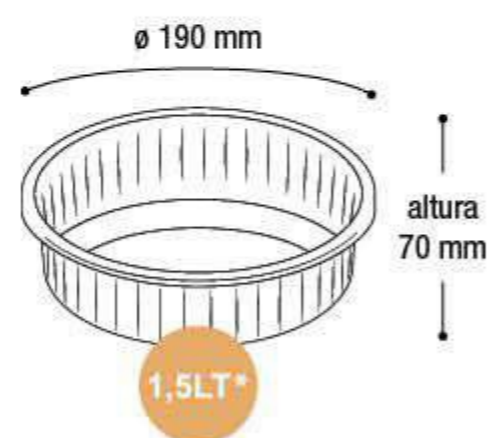

* Unidade de medida aproximada