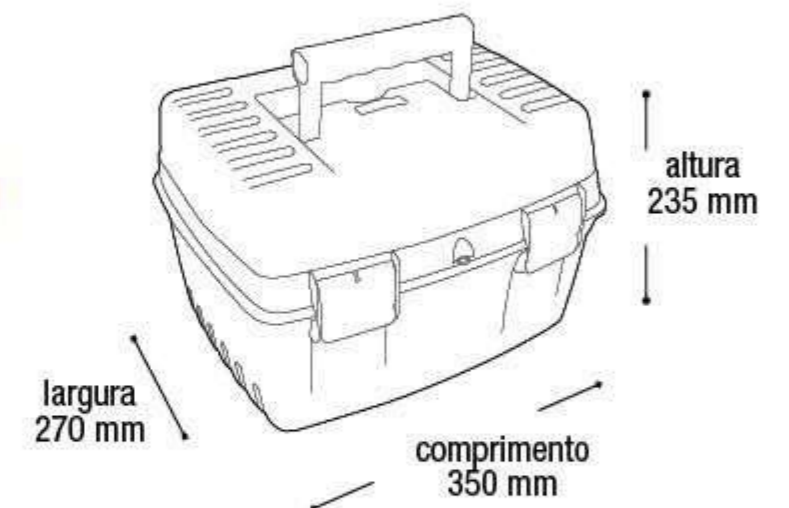

$267,15

Maleta New Box
2030

25460

EAN 7908439801294
DUN 17908439801291

Embalagem 06 peças
540x340x700 mm