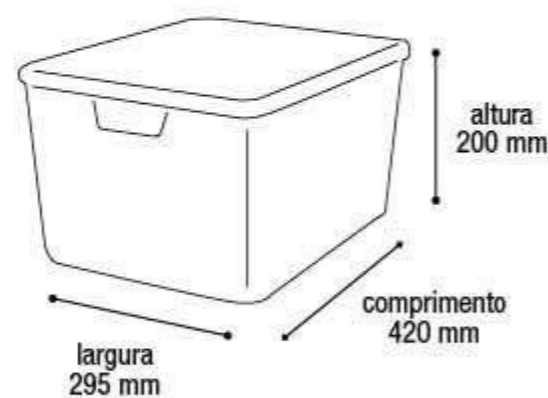

$626,40

25603 40L

EAN 7898919089130
DUN 27898919089134

Embalagem 12 peças

480x340x890 mm - Corpo
500x365x145 mm - Tampa

$354,22

25598 20L

EAN 7908439801416
DUN 27908439801410

Embalagem 12 peças

415x290x730 mm - Corpo
430x305x120 mm - Tampa

$299,41

25593 15L

EAN 7898919089123
DUN 27898919089127

Embalagem 12 peças

345x255x700 mm - Corpo
360x270x120 mm - Tampa

$145,01

25588 7L

EAN 7898919089116
DUN 27898919089110

Embalagem 12 peças

290x190x535 mm - Corpo
300x195x95 mm - Tampa

* Unidade de medida aproximada