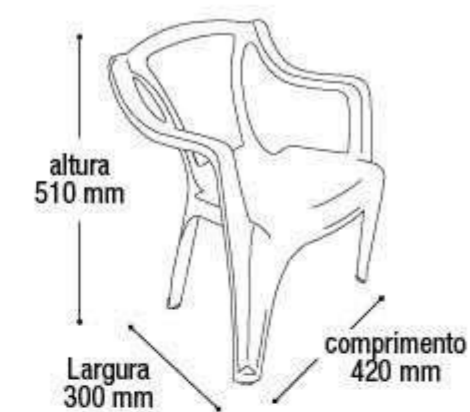

* Unidade de medida aproximada