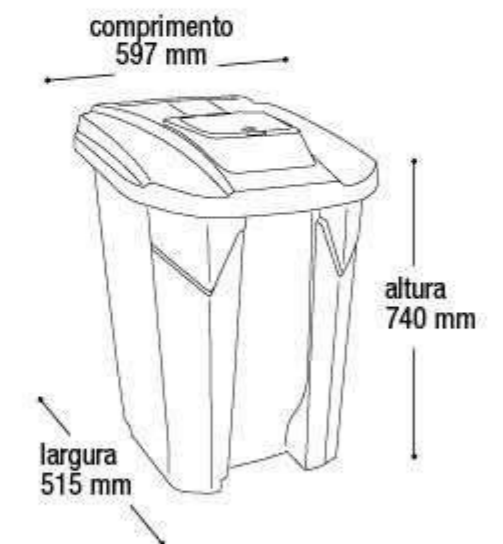

EAN 7908439804769
DUN 17908439804766

Embalagem 03 peças

590x515x1035 mm - Corpo
615x530x220 mm - Tampa

Tampa Click

Tampa Articulável

\$2.091,54

Lixeira Preta
com Tampa Click
Recicláveis

25756 120L