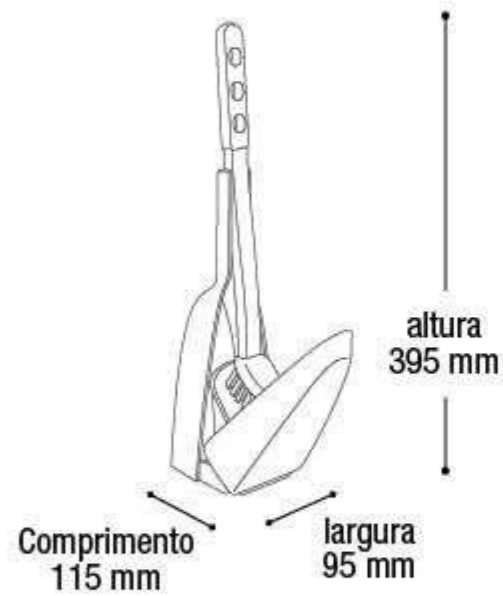

Depósito de Água