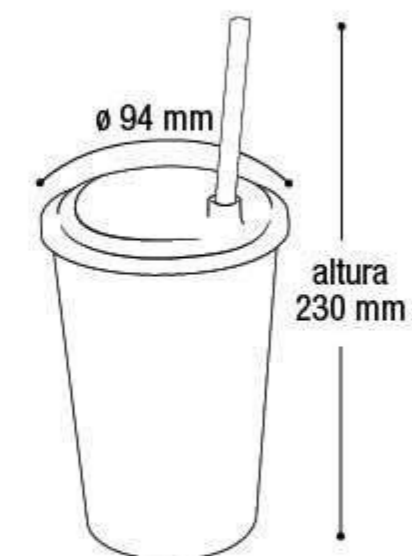

$63,57

Copo Plástico
com Tampa e Canudo
Label - Unicórnio

25530 550 ml

EAN 7908439803090
DUN 17908439803097

Embalagem 120 peças
430x370x310 mm