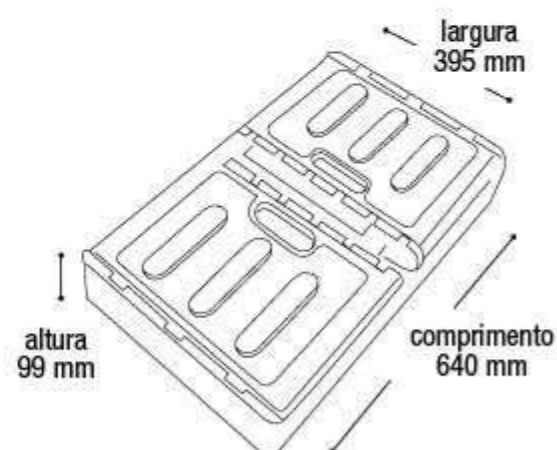

* Unidade de medida aproximada