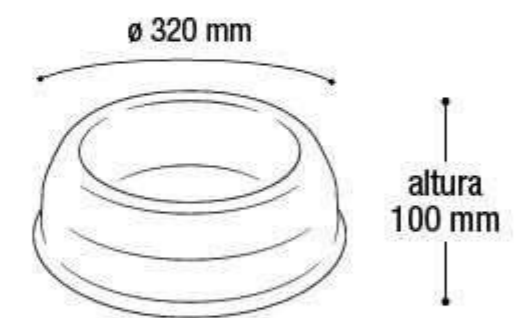

* Unidade de medida aproximada.