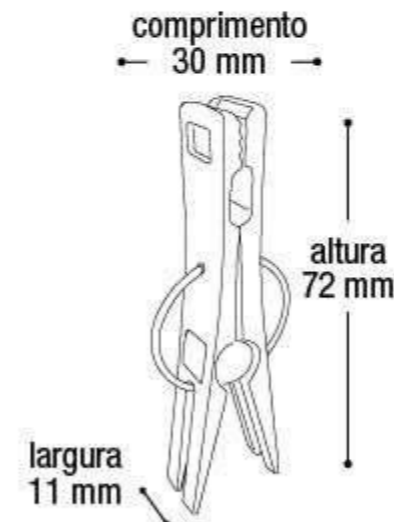

Prendedor para Roupa Colorido

PR12 12 Pçs

EAN 7898919089277
DUN 27898919089271

Embalagem 80 kits
480x320x140 mm

Prendedor para Roupa Colorido

PR24 24 Pçs

EAN 7898919089024
DUN 17898919089021

Embalagem 40 kits
480x320x140 mm