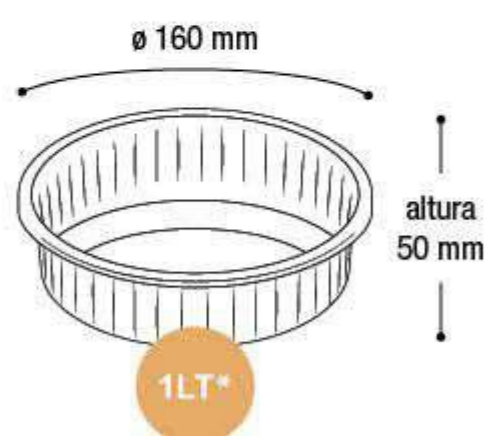

Embalagem 50 peças
310x310x950 mm

Canelada

\$188,54

Kit Bacia Cor 4 Pçs

25271

EAN 7908439803380
DUN 17908439803387

Embalagem 16 peças
630x630x390 mm

Canelada