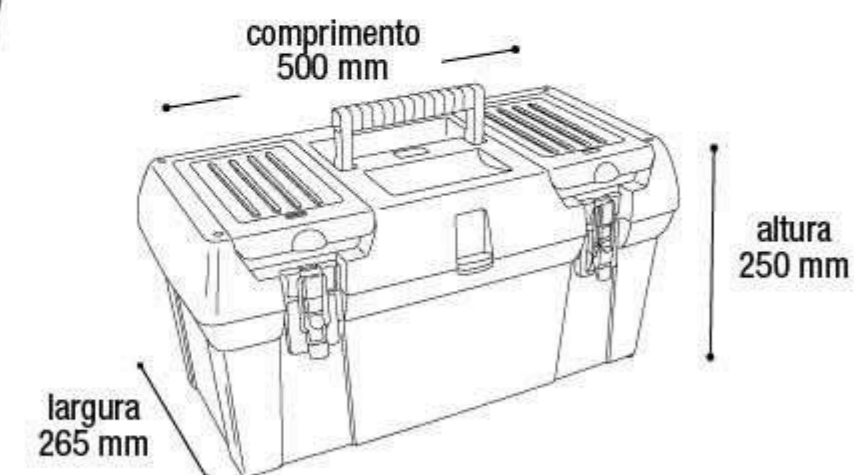

* Unidade de medida aproximada