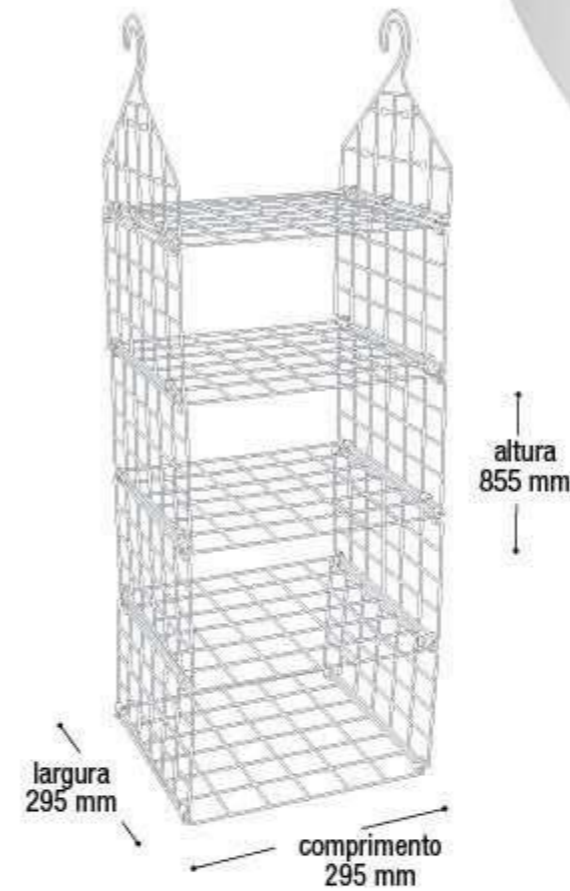

EAN 7908439800976
DUN 17908439800973

Embalagem 12 peças

605x480x340 mm

\$274,36

Container Organizador

25489

10L

EAN 7908439800952
DUN 17908439800959

Embalagem 12 peças

580x420x710 mm

* Unidade de medida aproximada

* Unidade de medida aproximada.

**Organizador Suspenso
Dobrável 5 Níveis
Branco**

25807

EAN 7908439805452
DUN 17908439805459

Embalagem 12 peças

610x470x345 mm

Desmontado

Montado

**Organizador Suspenso
Dobrável 5 Níveis
Preto**

25808

EAN 7908439805469
DUN 17908439805466

Embalagem 12 peças

610x470x345 mm