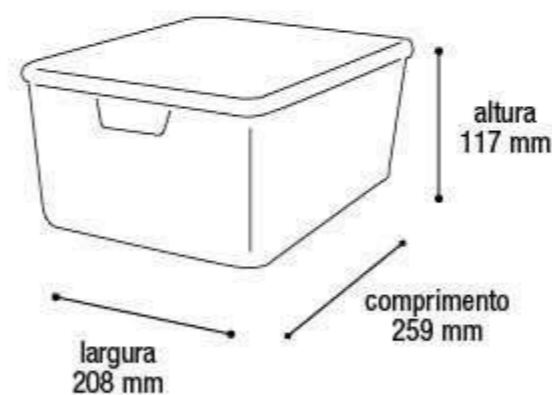

Organizador Jutta com Tampa Preto

25812 6L

EAN 7908439805506
DUN 17908439805503

Embalagem 12 peças

313x232x459 mm - Corpo
300x220x110 mm - Tampa