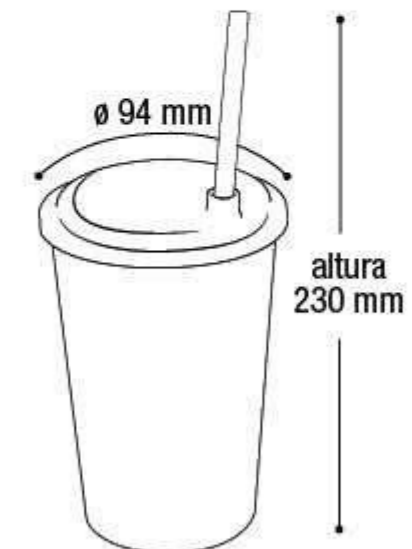

* Unidade de medida aproximada