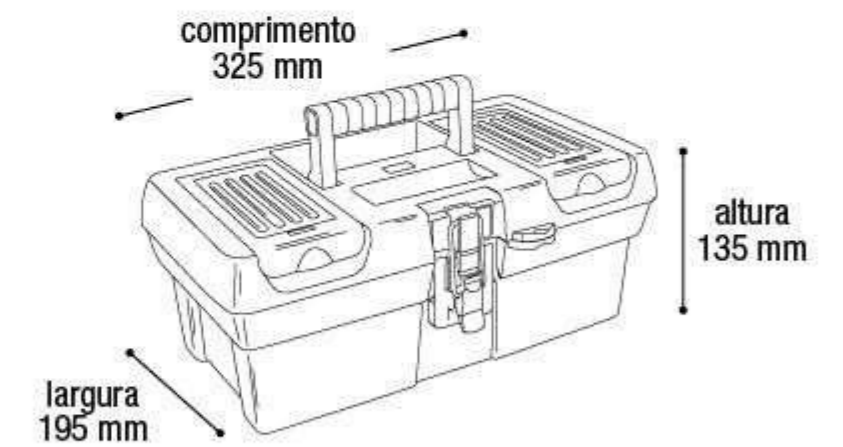

\$374,58

Maleta Ferramentas
Stone Pro Aço Alta

25769

EAN 7908439804813
DUN 17908439804810

Embalagem 20 peças

335x985x550 mm

* Unidade de medida aproximada

16"