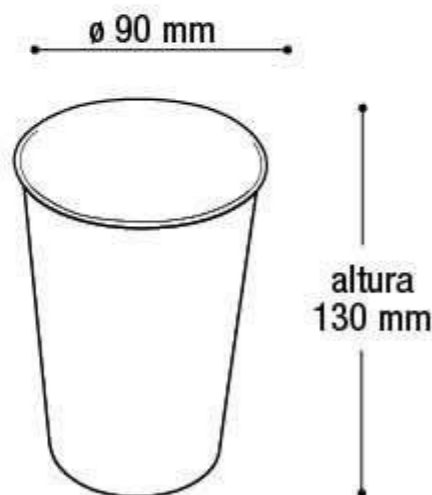

* Unidade de medida aproximada