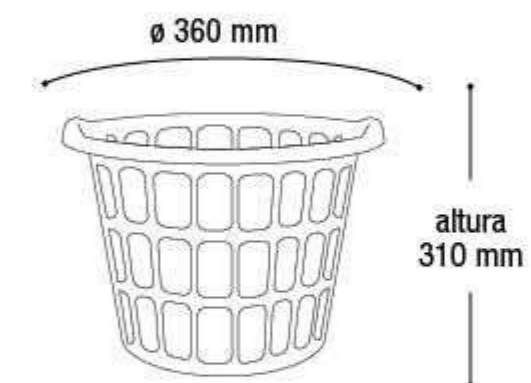

**Cesto Telado para
Roupas**

CT25

25L

EAN 7908439800945
DUN 17908439800942

Embalagem 50 peças
420x420x630 mm

* Unidade de medida aproximada

\$465,41

Cesto Telado Branco com Tampa Telada