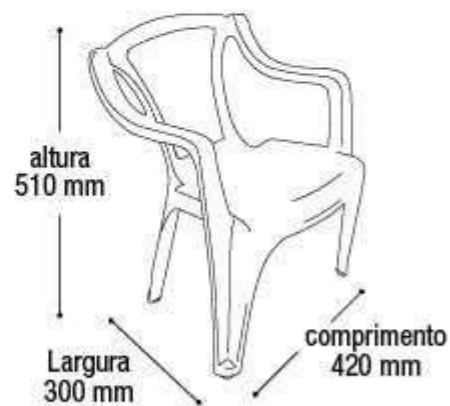

diversão

\$462,59

Poltrona Infantil Rosa
com Label

25236

EAN 7908439801478
DUN 17908439801475

Embalagem 12 peças
880x360x420 mm

\$1.041,07

Mesa Infantil Rosa
com Label