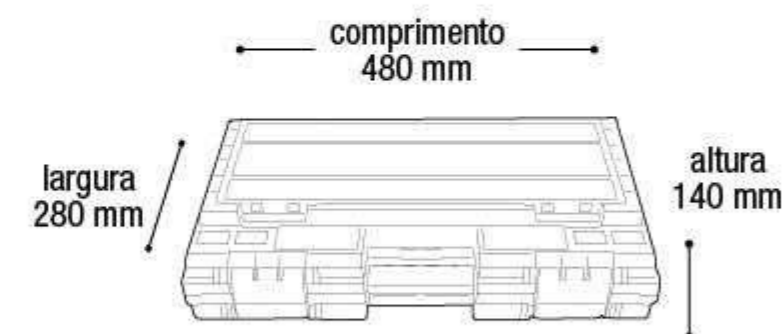

* Unidade de medida aproximada.

19"

\$594,14

Maleta Master Box 5007

25397

EAN 7908439803915
DUN 17908439803912

Embalagem 08 peças
560x550x500 mm

Com Bandeja Móvel