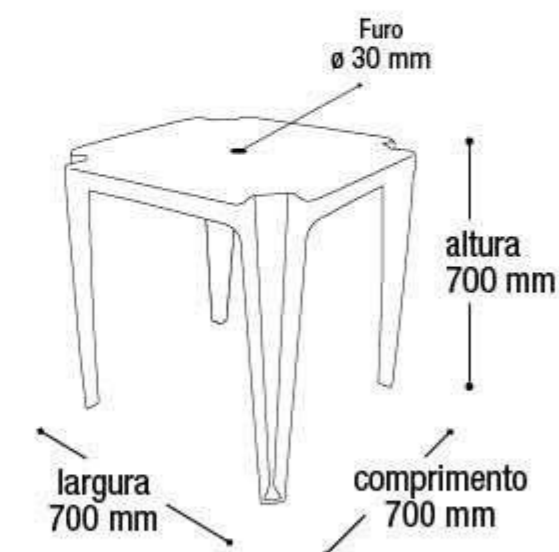

\$1.659,96

Mesa Monobloco
Quadrada Preta
com Label Bambu

25565

EAN 7908439800617
DUN 17908439800614
Embalagem 06 peças
700x700x950 mm

\$1.659,96

Mesa Monobloco
Quadrada Preta
com Label Floral

25566

EAN 7908439800624
DUN 17908439800621
Embalagem 06 peças
700x700x950 mm