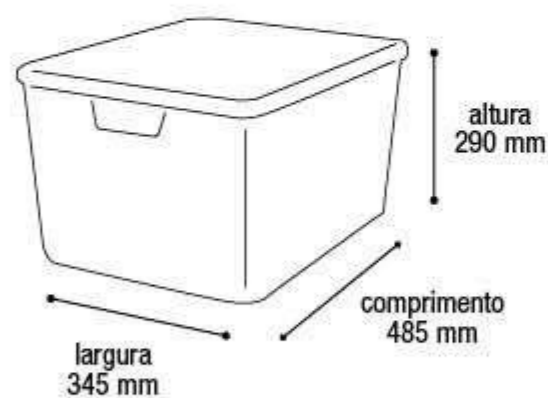

290x190x535 mm - Corpo
300x195x95 mm - Tampa

* Unidade de medida aproximada

Organizador Rattan com Tampa Azul

25600 40L

EAN 7908439803557
DUN 17908439803554

Embalagem 12 peças

480x340x890 mm - Corpo
500x365x145 mm - Tampa