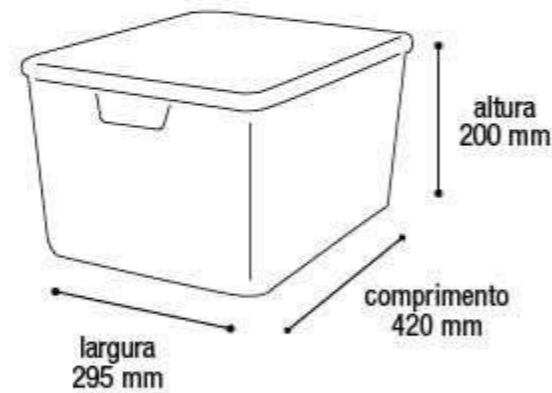

Organizador Rattan com Tampa Rosa

25594 15L

EAN 7908439800730
DUN 17908439800737

Embalagem 12 peças

345x255x700 mm - Corpo
360x270x120 mm - Tampa