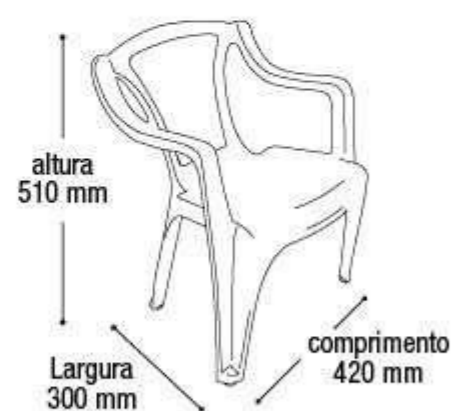

$1.041,07

Mesa Infantil Azul
com Label

25237

EAN 7908439800372
DUN 17908439800379

Embalagem 06 peças
570x570x690 mm