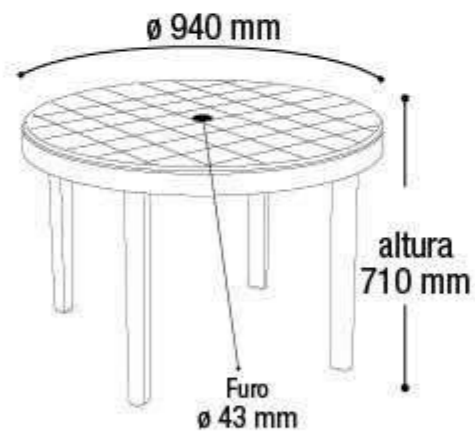

Embalagem 06 peças
700x700x950 mm

Desmontável

* Unidade de medida aproximada.

* Unidade de medida aproximada

\$1.377,45

Mesinha Quadrada
Branca Summer

25632

EAN 7908439801966
DUN 17908439801963