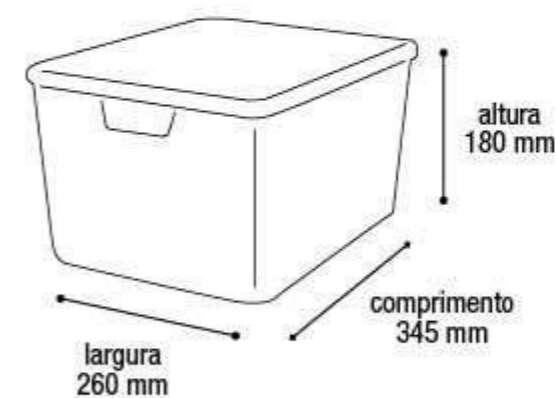

Organizador Rattan com Tampa Azul

25585 7L

EAN 7908439800709
DUN 17908439800706

Embalagem 12 peças

290x190x535 mm - Corpo
300x195x95 mm - Tampa