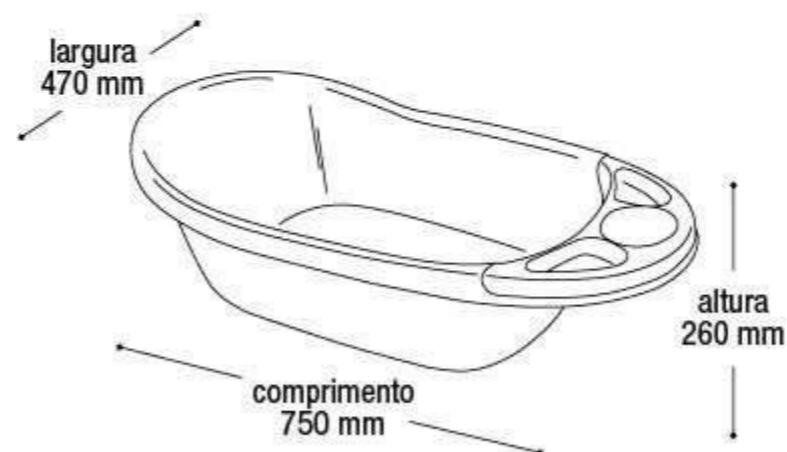

* Unidade de medida aproximada