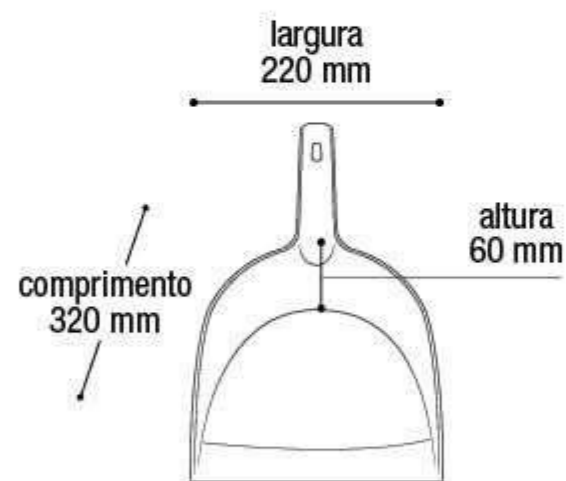

$48,54

**Base do Rodo
40cm**

25650

EAN 7898919089710
DUN 17898919089717

Embalagem 48 peças

440x360x200 mm