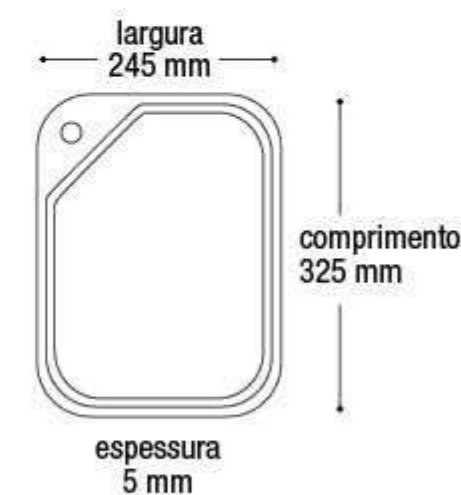

Embalagem 25 kits
(1 Solapa = 1 Pano)
335x170x80 mm

Canaleta para Receber o Suco dos Alimentos

Espessura 5 mm

\$174,13

Tábua de Cortes

25652

EAN 7908439800464
DUN 17908439800461

Embalagem 20 peças
330x255x125 mm