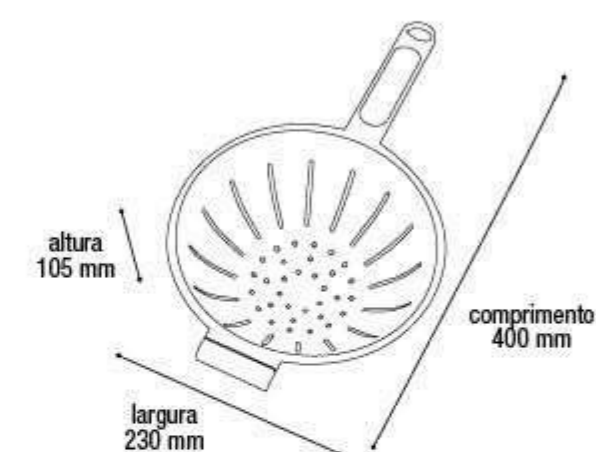

* Unidade de medida aproximada