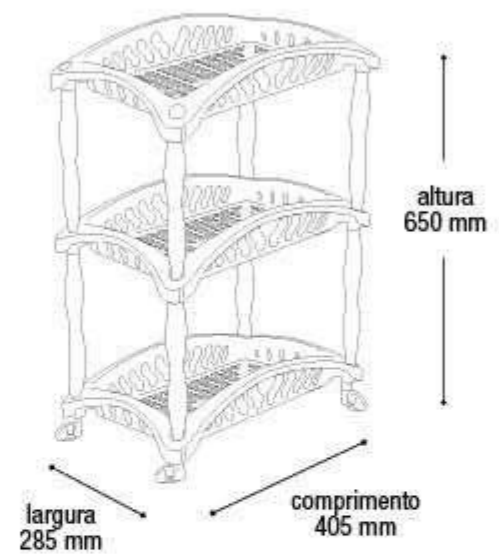

Organizador Vertical
Telado Triplo
Preto

25612

EAN 7908439801362
DUN 17908439801369

Embalagem 3 conjuntos
405x285x355 mm

\$501,74

\$407,16

Organizador Vertical
Telado Quádruplo
Branco

25615

EAN 7908439803960
DUN 17908439803967

Embalagem 3 conjuntos
405x285x455 mm

Organizador Vertical
Telado Triplo
Branco

25613

EAN 7908439803977
DUN 17908439803974

Embalagem 3 conjuntos
405x285x355 mm

altura
895 mm

largura
285 mm

comprimento
405 mm

altura
650 mm

largura
285 mm

comprimento
405 mm

* Unidade de medida aproximada

\$182,90

Suporte Grande para Utilidades - Branco