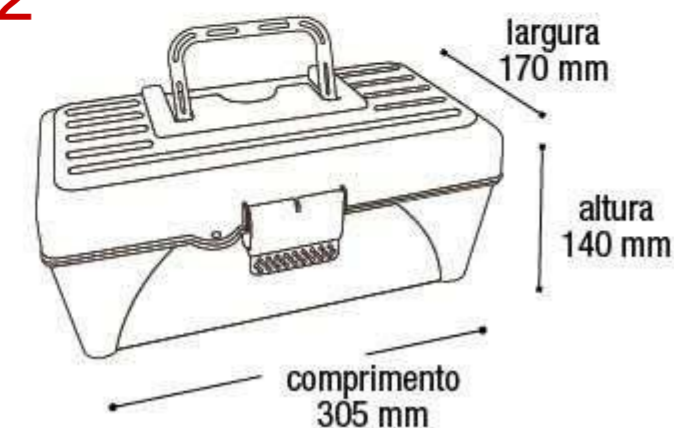

largura
170 mm

altura
140 mm

comprimento
305 mm

6"