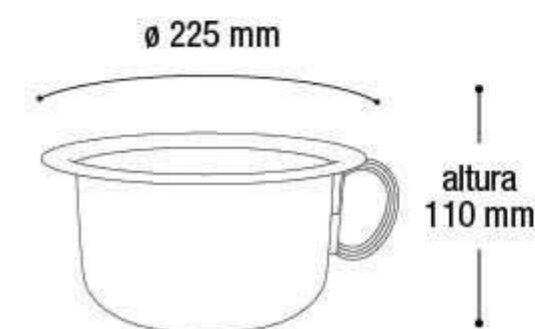

$295,66

Tapete Super Aderente

25677

EAN 7908439803700
DUN 17908439803707

Embalagem 25 peças
435x320x146 mm