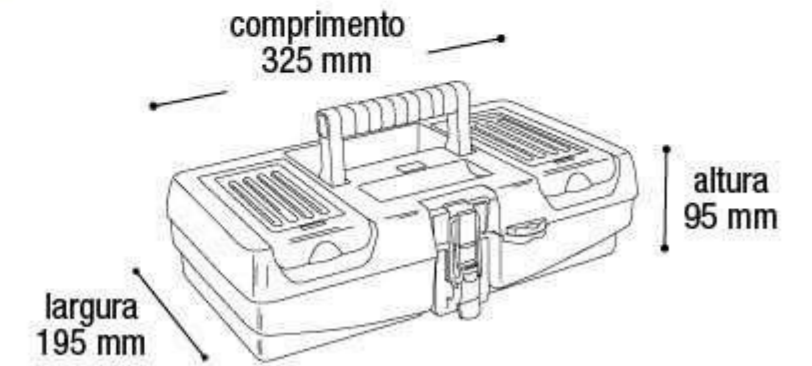

13"

\$311,90

Maleta Ferramentas
Stone Pro Aço Baixa

25770

EAN 7908439804820
DUN 17908439804827

Embalagem 40 peças

335x985x770 mm

13"