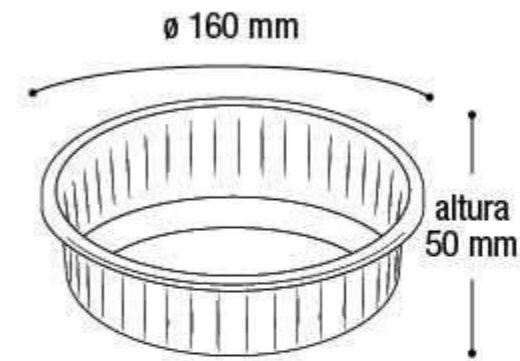

* Unidade de medida aproximada.

$16,91

Bacia Canelada
Color

25273 1L

EAN 7908439802611
DUN 17908439802618

Embalagem 50 peças
160x160x440 mm

$26,30

Bacia Canelada
Color

25274 1,5L

EAN 7908439802635
DUN 17908439802632

Embalagem 50 peças
190x190x700 mm

$52,30

Bacia Canelada
Color

25275 3L

EAN 7908439800761
DUN 17908439800768

Embalagem 50 peças
245x245x740 mm

$88,63

Bacia Canelada
Color

25276 5,5L

EAN 7908439800044
DUN 17908439800041

Embalagem 50 peças
310x310x950 mm