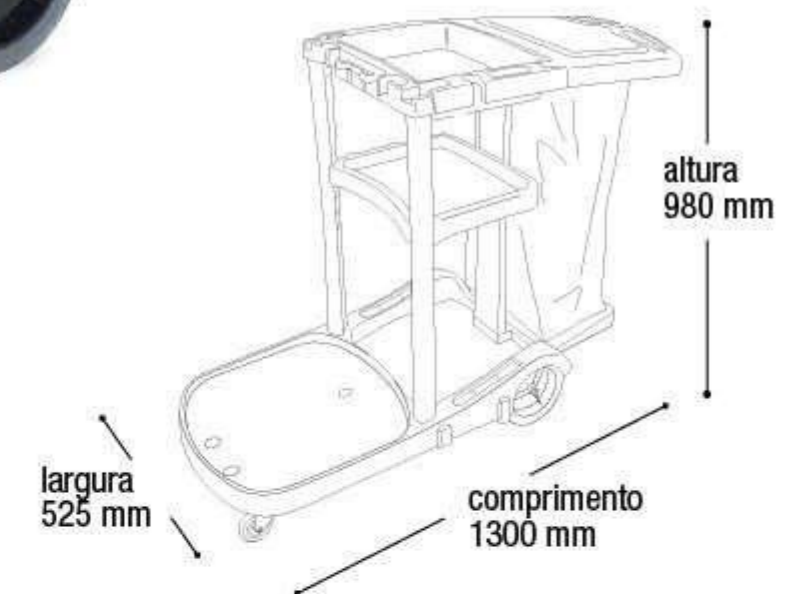

$869,75

Placa Sinalizadora

25654

EAN 7898919089741
DUN 17898919089748

Embalagem 10 peças
640x320x290 mm