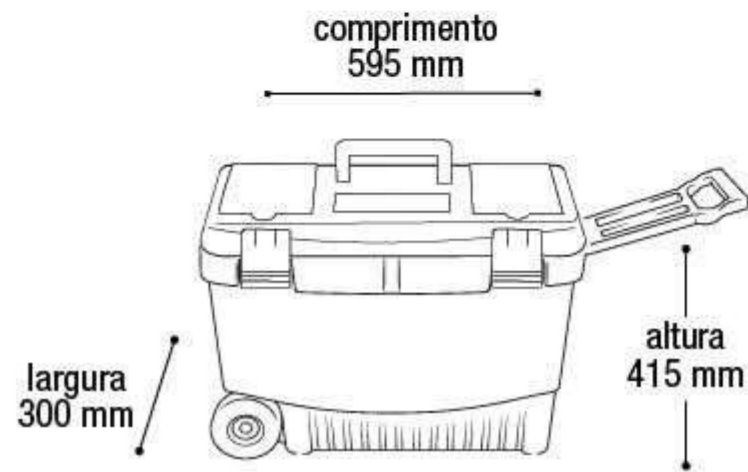

Embalagem 03 peças
470x360x960 mm

* Unidade de medida aproximada

* Unidade de medida aproximada

23"

\$1.837,54

Com Rodinhas

Maleta Car Box 5100

25371