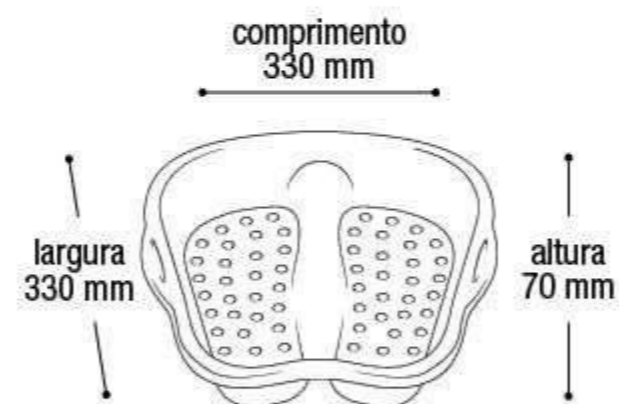

25361

EAN 7908439803229
DUN 17908439803226

Embalagem 24 peças
330x330x300 mm

\$95,52

Bacia para Pedicure
Preta

25309

EAN 7908439800075
DUN 17908439800072

Embalagem 24 peças
330x330x300 mm