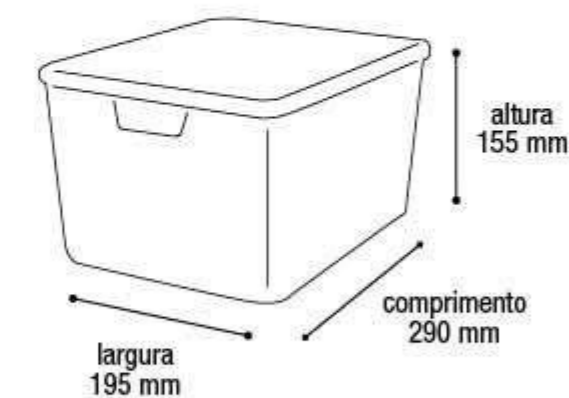

Embalagem 12 peças

345x255x700 mm - Corpo
360x270x120 mm - Tampa

Organizador Rattan com Tampa Azul

25585 7L

EAN 7908439800709
DUN 17908439800706

Embalagem 12 peças

290x190x535 mm - Corpo
300x195x95 mm - Tampa