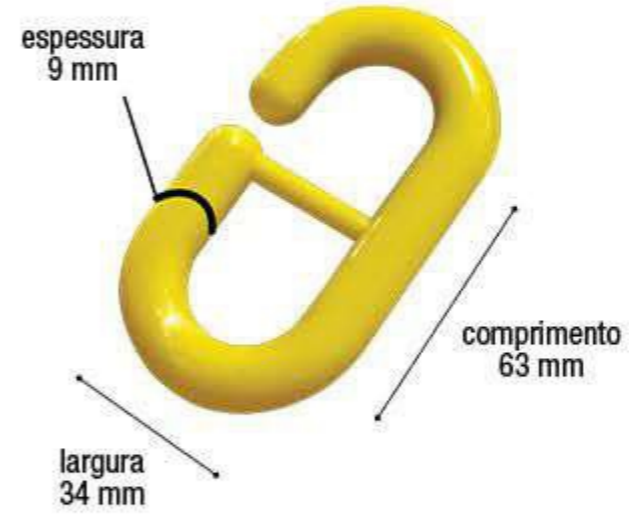

\$145,01

Corrente Plástica
Zebrada Montável
Elo Grande 2MT

25826

EAN 7908439805643
DUN 17908439805640

Embalagem 12 peças
420x320x90 mm

Monte como Quiser

* Unidade de medida aproximada

eficiente