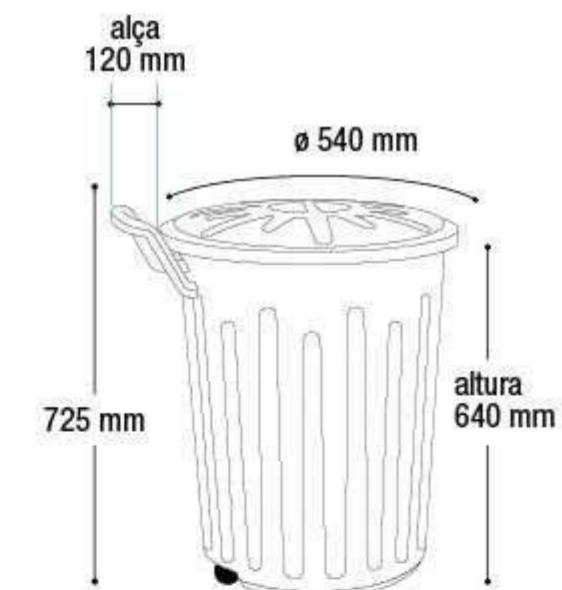

Alça Reforçada