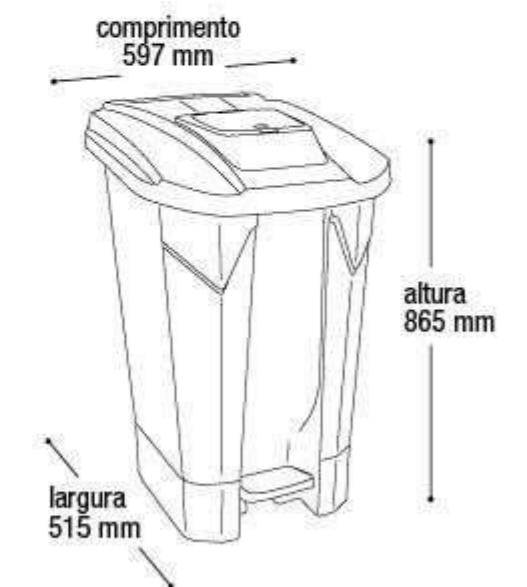

25748 120L

EAN 7908439804608
DUN 17908439804605

Embalagem 03 peças
590x515x1170 mm - Corpo
615x530x220 mm - Tampa

Tampa Click

Tampa Articulável com Pedal

Rodinhas Traseiras

\$3.407,61

Lixeira Branca com Roda
Pedal e Tampa Click
Recicláveis