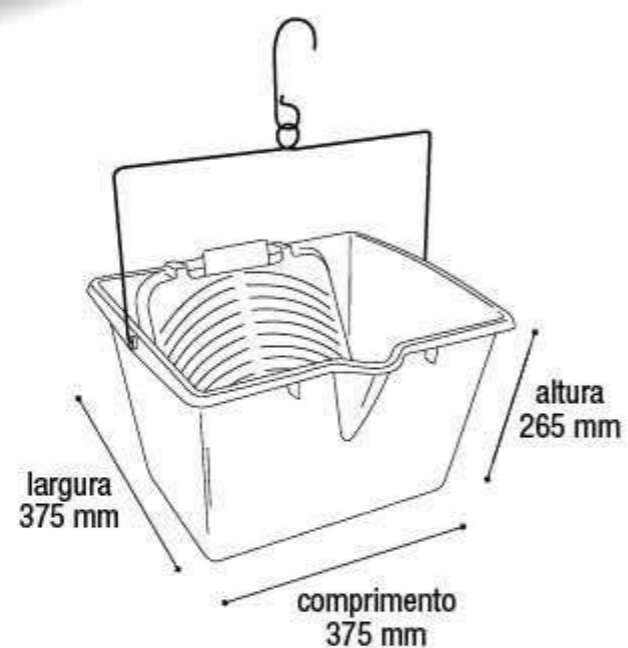

$187,29

Caixa de Massa
para Pedreiro

25477 20L

EAN 7908439803243
DUN 17908439803240

Embalagem 20 peças
620x360x330 mm