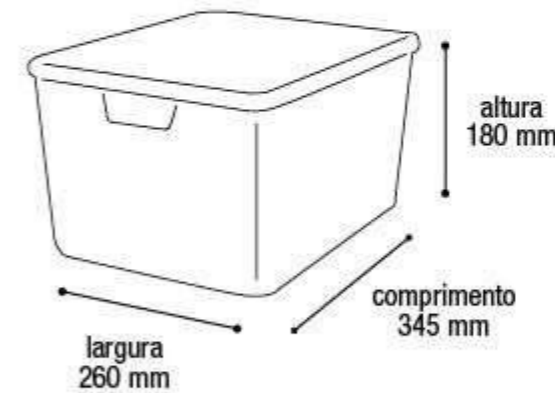

$986,58

Organizador Rattan com Tampa Marrom

25602 40L

EAN 7908439803564
DUN 17908439803561

Embalagem 12 peças

480x340x890 mm - Corpo
500x365x145 mm - Tampa

$555,93

Organizador Rattan com Tampa Marrom

25597 20L

EAN 7908439803540
DUN 17908439803547

Embalagem 12 peças

415x290x730 mm - Corpo
430x305x120 mm - Tampa

$420,00

Organizador Rattan com Tampa Marrom

25592 15L

EAN 7908439800723
DUN 17908439800720

Embalagem 12 peças

345x255x700 mm - Corpo
360x270x120 mm - Tampa

$201,70

Organizador Rattan com Tampa Marrom

25587 7L

EAN 7908439803168
DUN 17908439803165

Embalagem 12 peças

290x190x535 mm - Corpo
300x195x95 mm - Tampa

* Unidade de medida aproximada