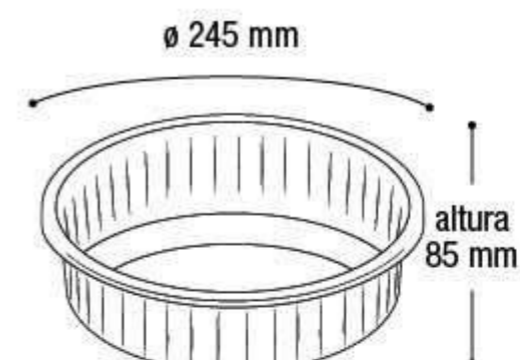

EAN 7908439802642
DUN 17908439802649

Embalagem 50 peças
190x190x700 mm

\$95,52

Bacia Canelada
Transparente

25281 3L

EAN 7908439803205
DUN 17908439803202

Embalagem 50 peças
245x245x740 mm

\$158,47