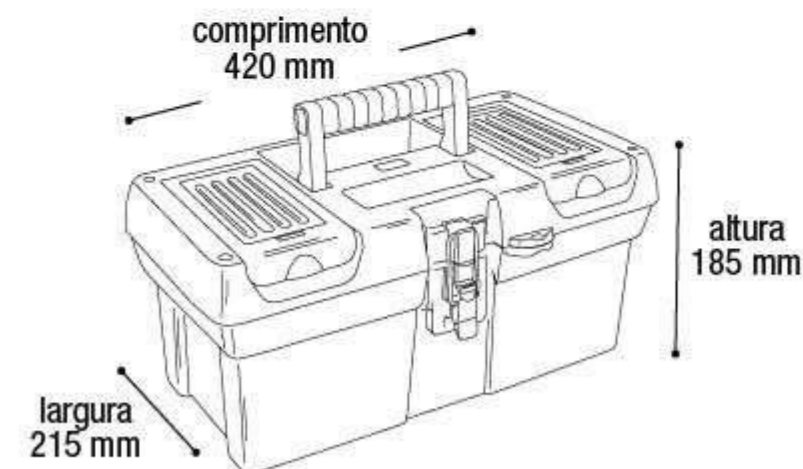

16"

$654,27

Maleta Ferramentas
Stone Pro Aço

25768

EAN 7908439804806
DUN 17908439804803

Embalagem 12 peças
430x655x750 mm

19"

$1.082,10

Maleta Ferramentas
Stone Pro Aço

25767

EAN 7908439804790
DUN 17908439804797

Embalagem 06 peças
510x540x760 mm

* Unidade de medida aproximada