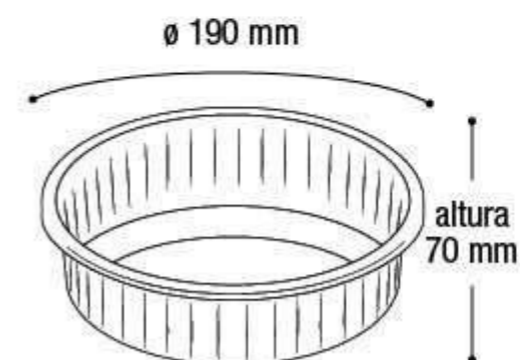

* Unidade de medida aproximada

$30,06

Bacia Canelada
Transparente

25279 1L

EAN 7908439802628
DUN 17908439802625

Embalagem 50 peças
160x160x440 mm

$47,29

Bacia Canelada
Transparente

25280 1,5L

EAN 7908439802642
DUN 17908439802649

Embalagem 50 peças
190x190x700 mm

$95,52

Bacia Canelada
Transparente

25281 3L

EAN 7908439803205
DUN 17908439803202

Embalagem 50 peças
245x245x740 mm

$158,47

Bacia Canelada
Transparente

25282 5,5L

EAN 7908439803212
DUN 17908439803219

Embalagem 50 peças
310x310x950 mm