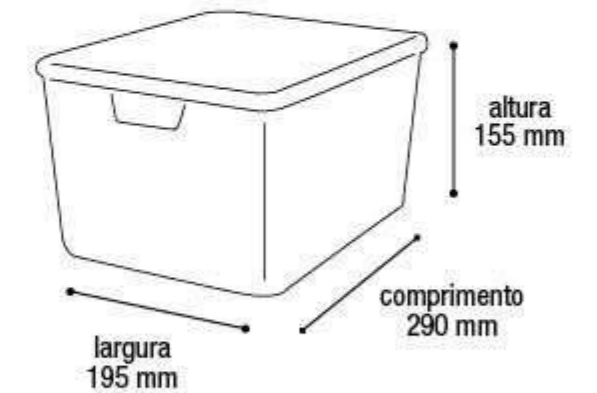

Embalagem 12 peças

345x255x700 mm - Corpo
360x270x120 mm - Tampa

Organizador Rattan com Tampa Rosa

25589 7L

EAN 7908439803175
DUN 17908439803172

Embalagem 12 peças

290x190x535 mm - Corpo
300x195x95 mm - Tampa