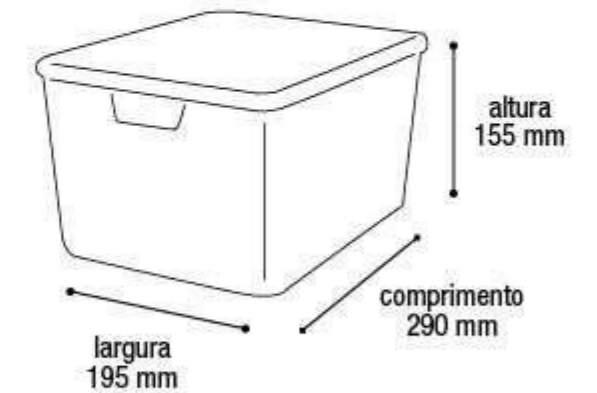

345x255x700 mm - Corpo
360x270x120 mm - Tampa

\$201,70

Organizador Rattan com Tampa Marrom

25587 7L

EAN 7908439803168
DUN 17908439803165

Embalagem 12 peças

290x190x535 mm - Corpo
300x195x95 mm - Tampa

* Unidade de medida aproximada