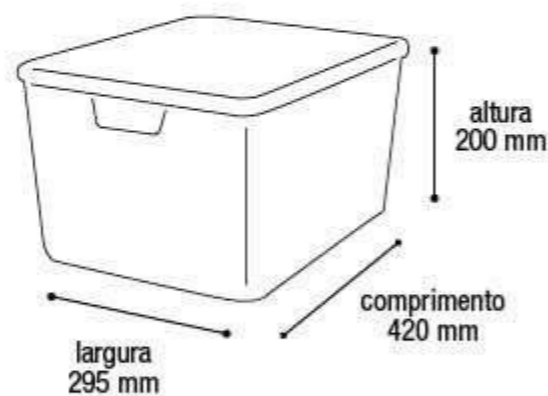

$986,58

Organizador Rattan com Tampa Branco

25601 40L

EAN 7908439801423
DUN 27908439801427

Embalagem 12 peças

480x340x890 mm - Corpo
500x365x145 mm - Tampa

$555,93

Organizador Rattan com Tampa Branco

25596 20L

EAN 7908439801409
DUN 17908439801406

Embalagem 12 peças

415x290x730 mm - Corpo
430x305x120 mm - Tampa

$420,00

Organizador Rattan com Tampa Branco

25591 15L

EAN 7908439801393
DUN 27908439801397

Embalagem 12 peças

345x255x700 mm - Corpo
360x270x120 mm - Tampa

$201,70

Organizador Rattan com Tampa Branco

25586 7L

EAN 7908439801386
DUN 27908439801380

Embalagem 12 peças

290x190x535 mm - Corpo
300x195x95 mm - Tampa

* Unidade de medida aproximada