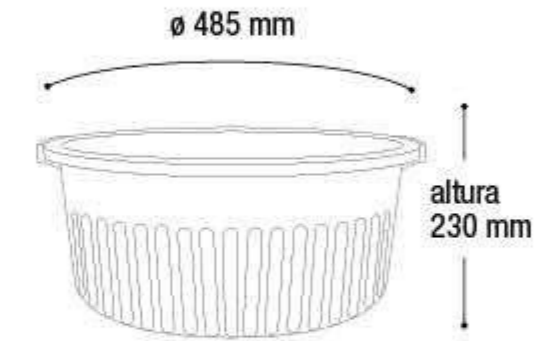

$630,47

Bacia Extra Gigante
Canelada

BA80 80L

EAN 7908439800051
DUN 17908439800058

Embalagem 12 peças
630x740x740 mm