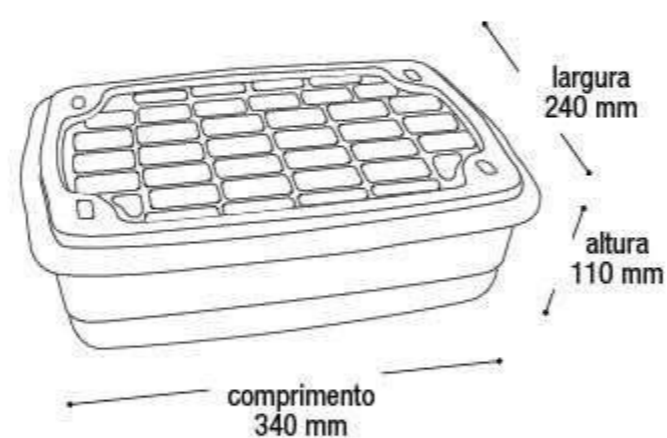

$274,36

Container Organizador

25489

10L

EAN 7908439800952
DUN 17908439800959

Embalagem 12 peças

580x420x710 mm