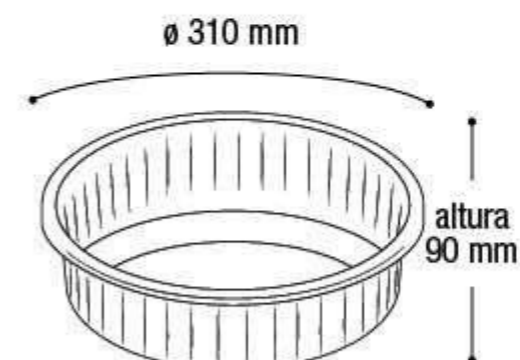

* Unidade de medida aproximada

$30,06

Bacia Canelada
Transparente

25279 1L

EAN 7908439802628
DUN 17908439802625

Embalagem 50 peças
160x160x440 mm

$47,29

Bacia Canelada
Transparente

25280 1,5L

EAN 7908439802642
DUN 17908439802649

Embalagem 50 peças
190x190x700 mm

$95,52

Bacia Canelada
Transparente

25281 3L

EAN 7908439803205
DUN 17908439803202

Embalagem 50 peças
245x245x740 mm

$158,47

Bacia Canelada
Transparente

25282 5,5L

EAN 7908439803212
DUN 17908439803219

Embalagem 50 peças
310x310x950 mm

Canelada