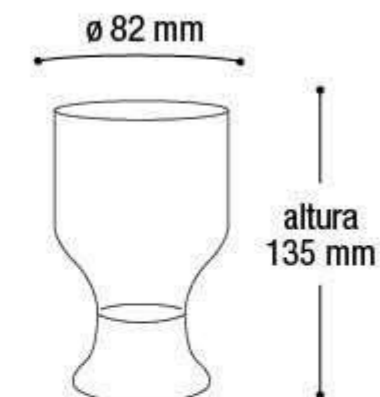

Copo Modelo Taça

CTT1

EAN 7908439802512
DUN 17908439802519

Embalagem 120 peças
403x328x438 mm

Diversas Cores

* Unidade de medida aproximada

\$80,49

Copo Long Drink