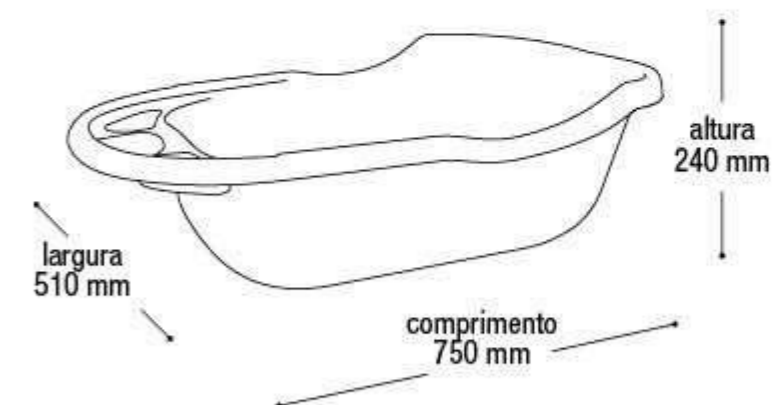

* Unidade de medida aproximada.

Banheira Infantil GG Branca **$556,86**

25560 35L

EAN 7898919089918
DUN 17898919089915
Embalagem 06 peças
750x510x300 mm

Banheira Infantil GG Rosa **$527,74**

25559 35L

EAN 7908439800129
DUN 17908439800126
Embalagem 06 peças
750x510x300 mm

Banheira Infantil GG Azul **$527,74**

25558 35L

EAN 7908439800112
DUN 17908439800119
Embalagem 06 peças
750x510x300 mm