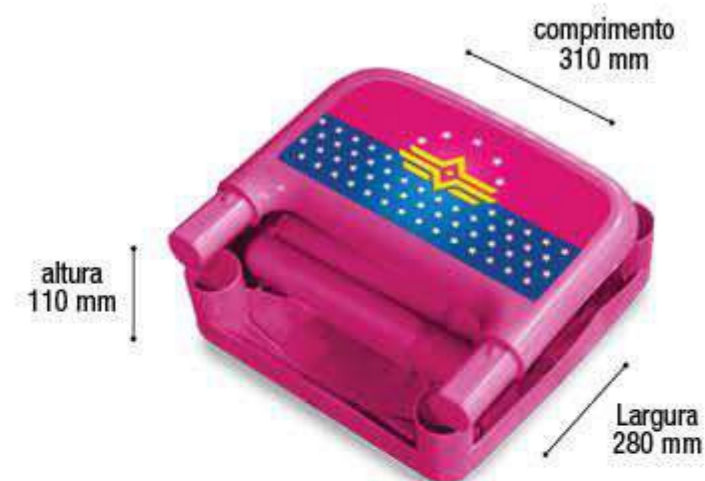

Desmontada