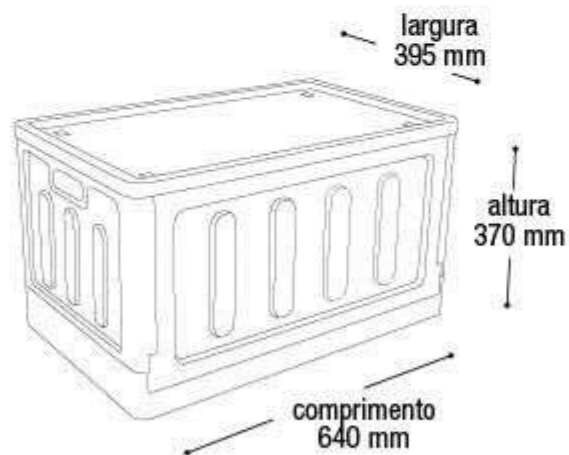

\$1.723,22

Organizador Dobrável
Preto

25814 75L

EAN 7908439805520
DUN 17908439805527

Embalagem 03 peças
650x400x298 mm

Empilhável

* Unidade de medida aproximada

\$2.176,74