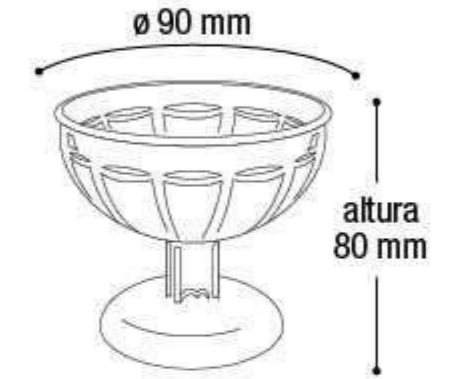

Taça para Sorvete

TCS2

EAN 7908439802505
DUN 17908439802502

Embalagem 120 peças
328x310x438 mm