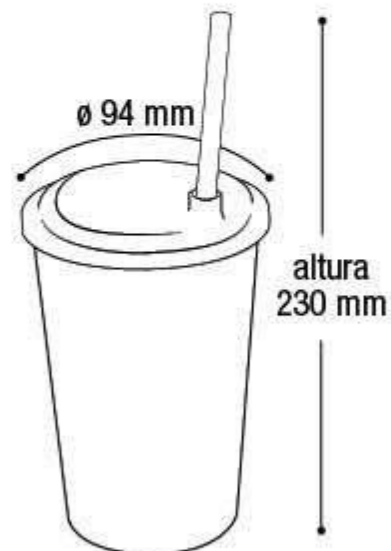

\$142,81

Copo com Tampa e Canudo Label Menina - Patati

25696 550ml

EAN 7908439804165
DUN 17908439804162

Embalagem 120 peças
430x370x310 mm

\$102,41

Copo com Tampa Label Menina - Patati

25695 550ml