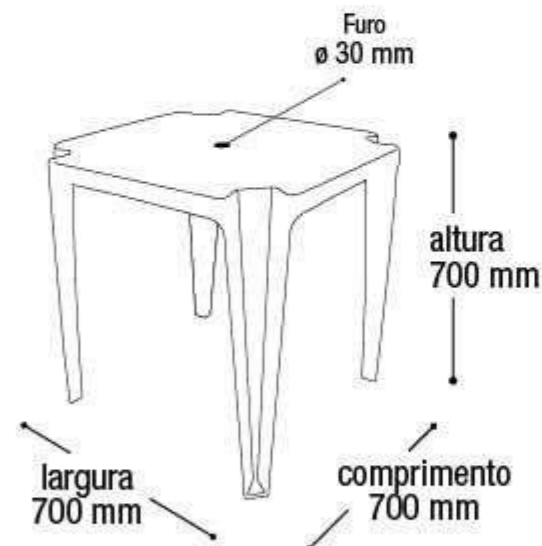

Paris

New York

* Unidade de medida aproximada

Lisboa

Madeira

Bambu

Floral

\$2.115,97