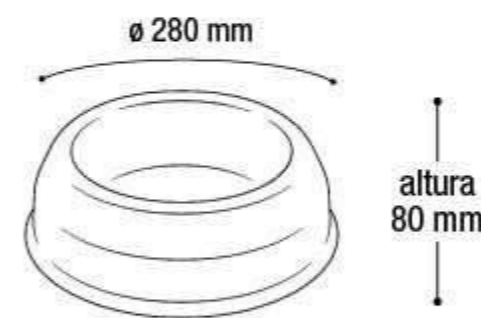

25268

EAN 7908439802802
DUN 17908439802809

Embalagem 24 peças
245x245x800 mm

\$125,28

Comedouro Bokão
280x80 mm

25269

EAN 7908439802819
DUN 17908439802816

Embalagem 24 peças
280x280x670 mm