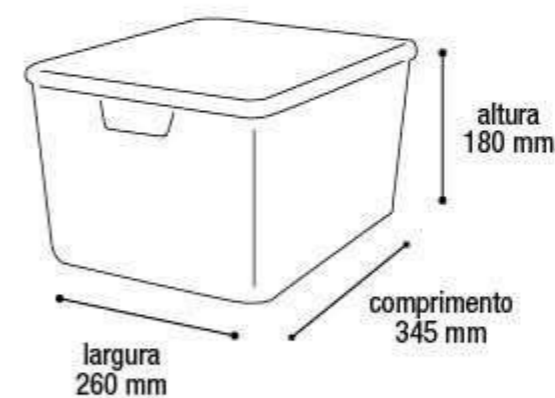

$626,40

25603 40L

EAN 7898919089130
DUN 27898919089134

Embalagem 12 peças

480x340x890 mm - Corpo
500x365x145 mm - Tampa

$354,22

25598 20L

EAN 7908439801416
DUN 27908439801410

Embalagem 12 peças

415x290x730 mm - Corpo
430x305x120 mm - Tampa

$299,41

25593 15L

EAN 7898919089123
DUN 27898919089127

Embalagem 12 peças

345x255x700 mm - Corpo
360x270x120 mm - Tampa

$145,01

25588 7L

EAN 7898919089116
DUN 27898919089110

Embalagem 12 peças

290x190x535 mm - Corpo
300x195x95 mm - Tampa

* Unidade de medida aproximada