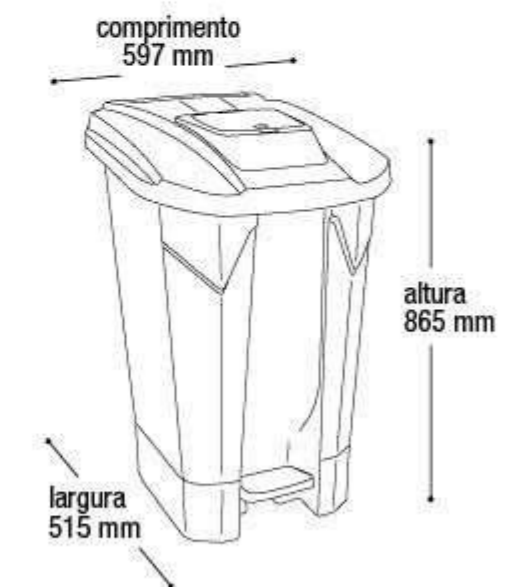

Embalagem 03 peças

590x515x1170 mm - Corpo
615x530x220 mm - Tampa

Tampa Click

Tampa Articulável com Pedal

Rodinhas Traseiras

\$3.357,50

Lixeira Branca com Roda Pedal e Tampa Click

25753