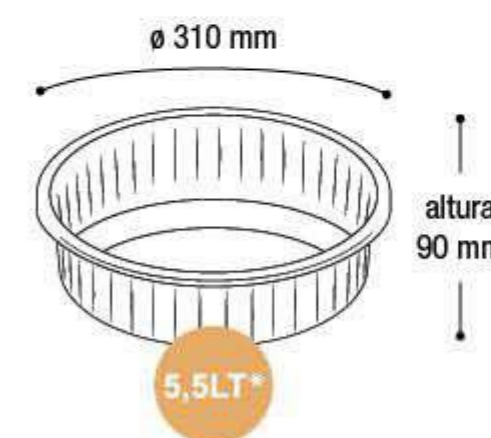

EAN 7908439803373
DUN 17908439803370

Embalagem 16 peças
630x630x390 mm

Canelada

* Unidade de medida aproximada

* Unidade de medida aproximada.

\$16,91

Bacia Canelada
Color

25273 1L