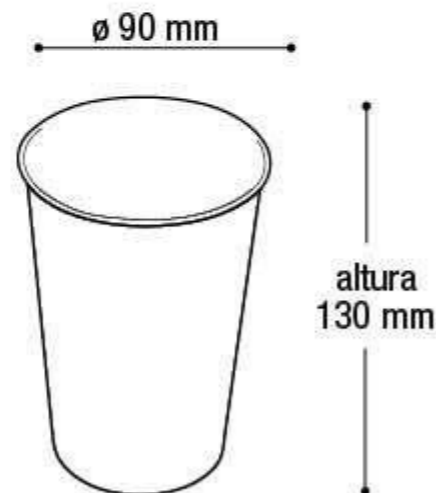

* Unidade de medida aproximada