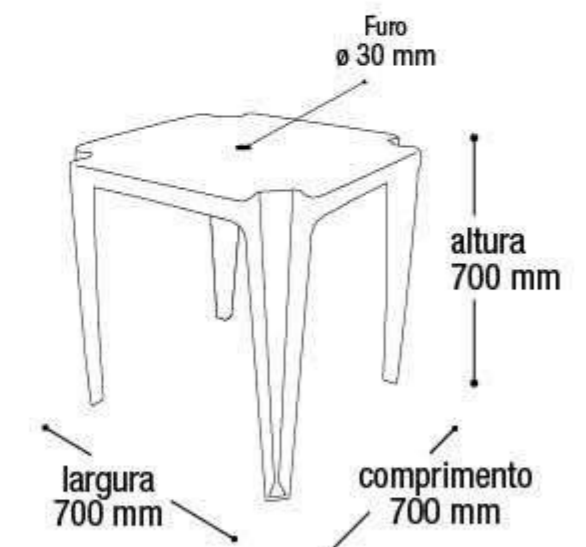

* Unidade de medida aproximada.