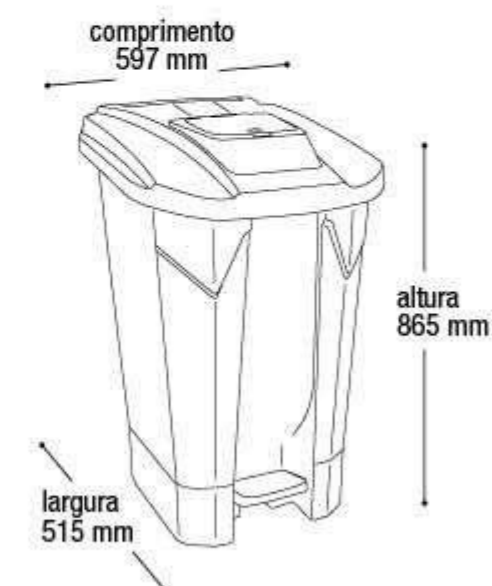

120L

EAN 7908439804738
DUN 17908439804735

Embalagem 03 peças

590x515x1170 mm - Corpo
615x530x220 mm - Tampa

Tampa Click

Tampa Articulável com Pedal

Rodinhas Traseiras

* Unidade de medida aproximada