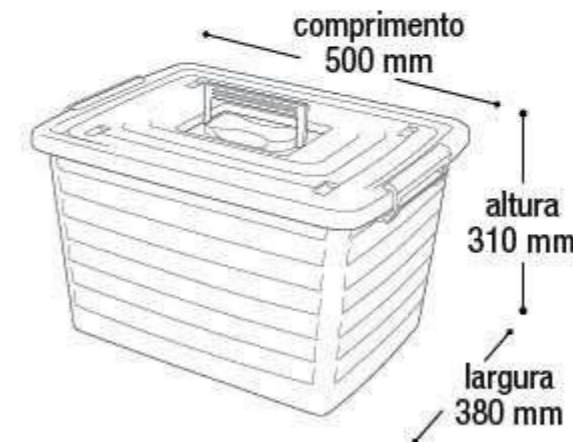

Embalagem 12 peças

500x370x780 mm - Corpo
500x380x160 mm - Tampa

Com 04 Rodízios Embutidos

* Unidade de medida aproximada

\$1.008,81

Container Organizador Infantil Azul com Label

25245 30L

EAN 7908439802833
DUN 17908439802830