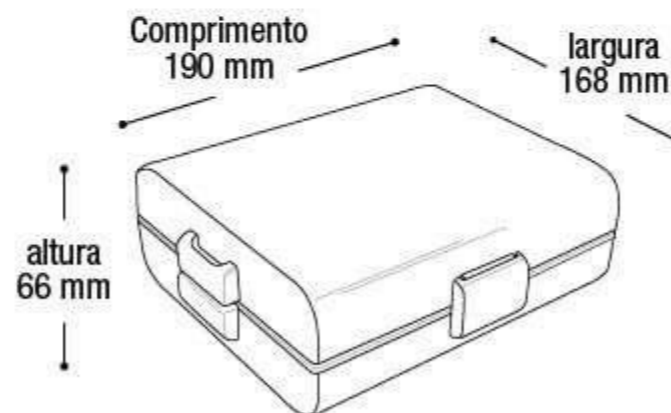

ø 240 mm

altura
255 mm

\$315,39

Lancheira Rosa label

25736

EAN 7908439804486
DUN 17908439804483

Embalagem 24 peças
400x335x415 mm

Caixa Display