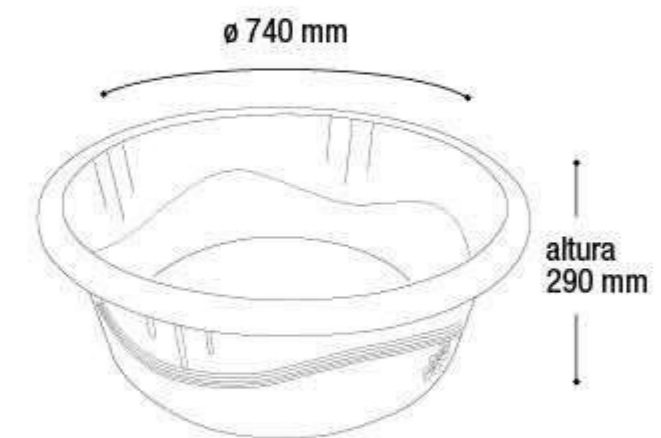

Embalagem 12 peças
630x740x740 mm

Alça: 130x40 mm

\$1.121,25

Bacia Extra Gigante

25663 100L

EAN 7908439800068
DUN 17908439800065

Embalagem 04 peças
740x740x360 mm

Sem Alça