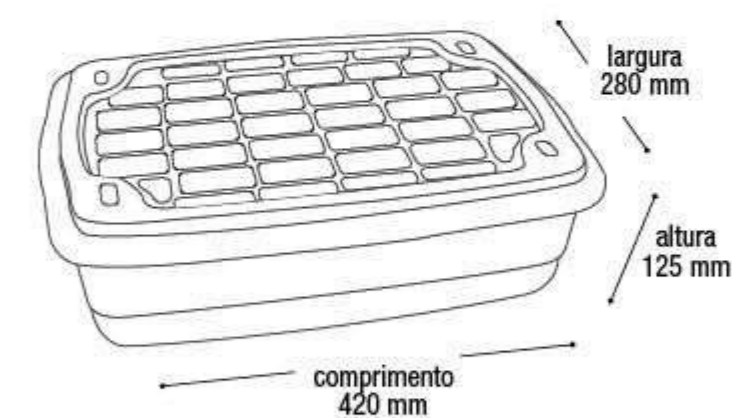

Embalagem 12 peças

580x420x710 mm

* Unidade de medida aproximada

* Unidade de medida aproximada.

**Organizador Suspenso
Dobrável 5 Níveis
Branco**

25807

EAN 7908439805452
DUN 17908439805459

Embalagem 12 peças