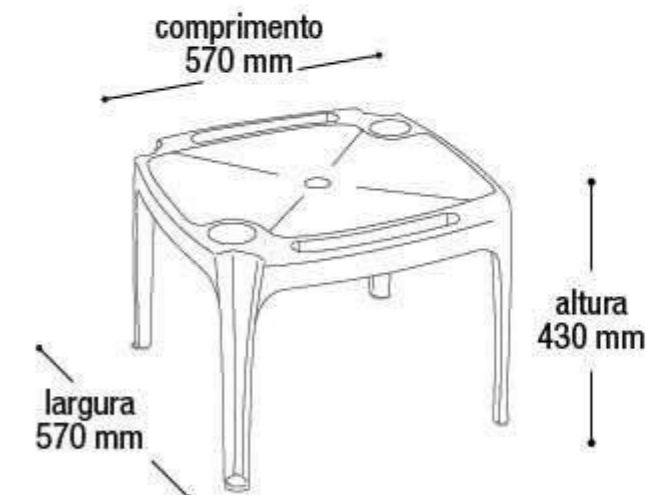

* Unidade de medida aproximada.